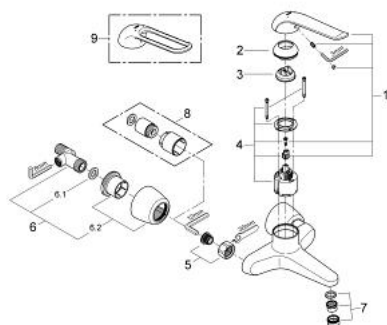

32 779 000 EUROECO SPECIAL СМЕСИТЕЛЬ ОДНОРЫЧАЖНЫЙ ДЛЯ РАКОВИНЫ DN 15

ОПИСАНИЕ ПРОДУКТА

- Colour: хром
- настенный монтаж
- GROHE LongLife Finish - стойкое долговечное покрытие
- GROHE SilkMove керамический картридж Ø 46 мм
- максимальный расход (при 3 бар): 8,0 л/мин
- настраиваемый ограничитель потока
- настраиваемый ограничитель температуры
- возможность установки мин. расхода 2,5 л/мин.
- ламинарный регулятор струи
- литой излив
- вынос 221 мм
- металлический рычаг
- длина рычага 170 мм
- с запорными S-эксцентриками

32 779 000 EUROECO SPECIAL СМЕСИТЕЛЬ ОДНОРЫЧАЖНЫЙ ДЛЯ РАКОВИНЫ DN 15

ЗАПАСНЫЕ ЧАСТИ

- 1: Рычаг 170 мм (Spare part-nr. 46689000)
- 2: Колпак (Spare part-nr. 46570000)
- 3: Ограничитель температуры (Spare part-nr. 46375000)
- 4: Картридж (Spare part-nr. 46048000)
- 5: Резьбовое соединение
подключения 1/2" (Spare part-nr. 45044000)
- 6: S-эксцентрик, запорный (Spare part-nr. 12051000)
- 6.1: Уплотнение (Spare part-nr. 0138600M)
- 6.2: Розетка (Spare part-nr. 45392000)
- 7: Ламинарный регулятор струи (Spare part-nr. 13960000)
- 8: Набор удлинителей, 30 мм (Spare part-nr. 46238000)*
- 9: рычаг 160 мм (Spare part-nr. 32871000)*