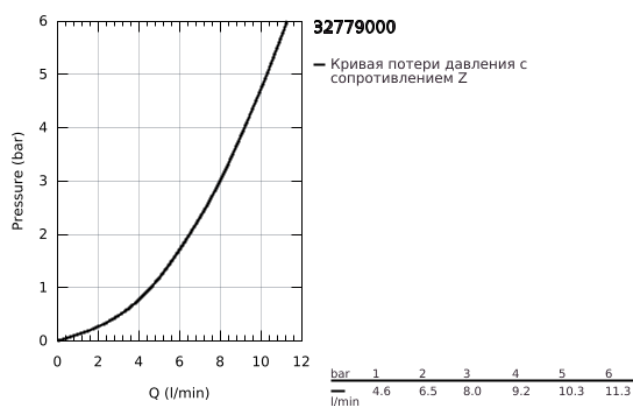

32 779 000 EUROECO SPECIAL СМЕСИТЕЛЬ ОДНОРЫЧАЖНЫЙ ДЛЯ РАКОВИНЫ DN 15

ОПИСАНИЕ ПРОДУКТА

- Colour: хром
- настенный монтаж
- GROHE LongLife Finish - стойкое долговечное покрытие
- GROHE SilkMove керамический картридж Ø 46 мм
- максимальный расход (при 3 бар): 8,0 л/мин
- настраиваемый ограничитель потока
- настраиваемый ограничитель температуры
- возможность установки мин. расхода 2,5 л/мин.
- ламинарный регулятор струи
- литой излив
- вынос 221 мм
- металлический рычаг
- длина рычага 170 мм
- с запорными S-эксцентриками