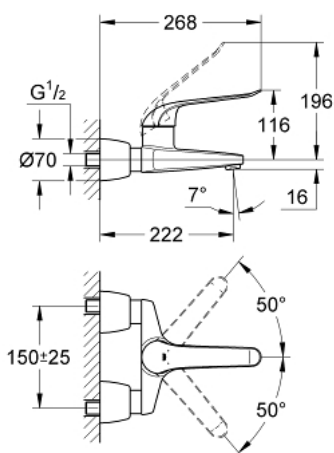

32 779 000 EUROECO SPECIAL СМЕСИТЕЛЬ ОДНОРЫЧАЖНЫЙ ДЛЯ РАКОВИНЫ DN 15

ОПИСАНИЕ ПРОДУКТА

- Colour: хром
- настенный монтаж
- GROHE LongLife Finish - стойкое долговечное покрытие
- GROHE SilkMove керамический картридж Ø 46 мм
- максимальный расход (при 3 бар): 8,0 л/мин
- настраиваемый ограничитель потока
- настраиваемый ограничитель температуры
- возможность установки мин. расхода 2,5 л/мин.
- ламинарный регулятор струи
- литой излив
- вынос 221 мм
- металлический рычаг
- длина рычага 170 мм
- с запорными S-эксцентриками

32 779 000 EUROECO SPECIAL СМЕСИТЕЛЬ ОДНОРЫЧАЖНЫЙ ДЛЯ РАКОВИНЫ DN 15

ЗАПАСНЫЕ ЧАСТИ

- 1: Рычаг 170 мм (Spare part-nr. 46689000)
- 2: Колпак (Spare part-nr. 46570000)
- 3: Ограничитель температуры (Spare part-nr. 46375000)
- 4: Картридж (Spare part-nr. 46048000)
- 5: Резьбовое соединение
подключения 1/2" (Spare part-nr. 45044000)
- 6: S-эксцентрик, запорный (Spare part-nr. 12051000)
- 6.1: Уплотнение (Spare part-nr. 0138600M)
- 6.2: Розетка (Spare part-nr. 45392000)
- 7: Ламинарный регулятор струи (Spare part-nr. 13960000)
- 8: Набор удлинителей, 30 мм (Spare part-nr. 46238000)*
- 9: рычаг 160 мм (Spare part-nr. 32871000)*