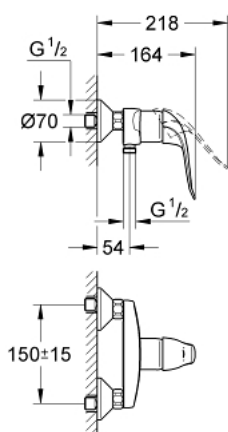

32 780 000 EUROECO SPECIAL СМЕСИТЕЛЬ ОДНОРЫЧАЖНЫЙ ДЛЯ ДУША, DN 15

ОПИСАНИЕ ПРОДУКТА

- Colour: хром
- настенный монтаж
- GROHE LongLife Finish - стойкое долговечное покрытие
- GROHE SilkMove керамический картридж Ø 46 мм
- GROHE EcoJoy Технология совершенного потока при уменьшенном расходе воды
- настраиваемый ограничитель потока
- настраиваемый ограничитель температуры
- возможность установки мин. расхода 2,5 л/мин.
- отвод для душа снизу 1/2"
- встроенный обратный клапан
- металлический рычаг
- длина рычага 120 мм
- скрытые S-образные эксцентрики
- с защитой от обратного потока
- без душевого гарнитура

32 780 000 EUROECO SPECIAL СМЕСИТЕЛЬ ОДНОРЫЧАЖНЫЙ ДЛЯ ДУША, DN 15

ЗАПАСНЫЕ ЧАСТИ

- 1: Рычаг (Spare part-nr. 46688000)
- 2: Колпак (Spare part-nr. 46243000)
- 3: Ограничитель температуры (Spare part-nr. 46375000)
- 4: Картридж (Spare part-nr. 46048000)
- 5: Резьбовое соединение
подключения 1/2" (Spare part-nr. 45044000)
- 6: S-образный эксцентрик (Spare part-nr. 12075000)
- 6.1: Уплотнение (Spare part-nr. 0138600M)
- 6.2: Розетка (Spare part-nr. 0221000M)
- 7: Обратный клапан (Spare part-nr. 08565000)
- 8: Удлинение 3/4", 20 мм (Spare part-nr. 0713000M)*
- 9: рычаг 115 мм (Spare part-nr. 32870000)*