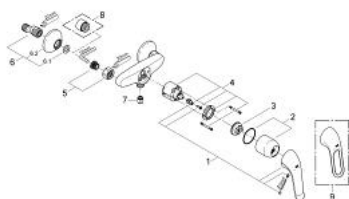

32 780 000 EUROECO SPECIAL СМЕСИТЕЛЬ ОДНОРЫЧАЖНЫЙ ДЛЯ ДУША, DN 15

ОПИСАНИЕ ПРОДУКТА

- Colour: хром
- настенный монтаж
- GROHE LongLife Finish - стойкое долговечное покрытие
- GROHE SilkMove керамический картридж Ø 46 мм
- GROHE EcoJoy Технология совершенного потока при уменьшенном расходе воды
- настраиваемый ограничитель потока
- настраиваемый ограничитель температуры
- возможность установки мин. расхода 2,5 л/мин.
- отвод для душа снизу 1/2"
- встроенный обратный клапан
- металлический рычаг
- длина рычага 120 мм
- скрытые S-образные эксцентрики
- с защитой от обратного потока
- без душевого гарнитура

32 780 000 EUROECO SPECIAL СМЕСИТЕЛЬ ОДНОРЫЧАЖНЫЙ ДЛЯ ДУША, DN 15

ЗАПАСНЫЕ ЧАСТИ

- 1: Рычаг (Spare part-nr. 46688000)
- 2: Колпак (Spare part-nr. 46243000)
- 3: Ограничитель температуры (Spare part-nr. 46375000)
- 4: Картридж (Spare part-nr. 46048000)
- 5: Резьбовое соединение
подключения 1/2" (Spare part-nr. 45044000)
- 6: S-образный эксцентрик (Spare part-nr. 12075000)
- 6.1: Уплотнение (Spare part-nr. 0138600M)
- 6.2: Розетка (Spare part-nr. 0221000M)
- 7: Обратный клапан (Spare part-nr. 08565000)
- 8: Удлинение 3/4", 20 мм (Spare part-nr. 0713000M)*
- 9: рычаг 115 мм (Spare part-nr. 32870000)*