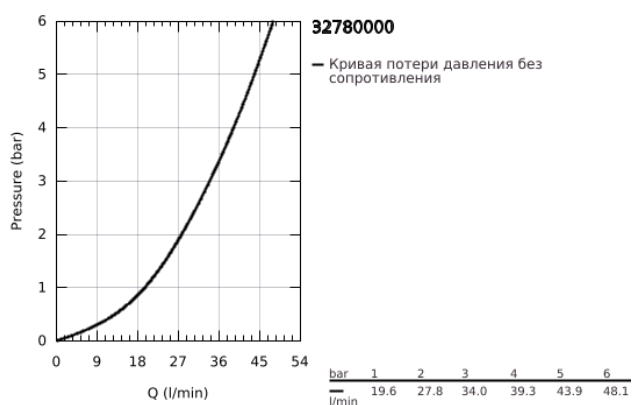

32 780 000 EUROECO SPECIAL СМЕСИТЕЛЬ ОДНОРЫЧАЖНЫЙ ДЛЯ ДУША, DN 15

ОПИСАНИЕ ПРОДУКТА

- Colour: хром
- настенный монтаж
- GROHE LongLife Finish - стойкое долговечное покрытие
- GROHE SilkMove керамический картридж Ø 46 мм
- GROHE EcoJoy Технология совершенного потока при уменьшенном расходе воды
- настраиваемый ограничитель потока
- настраиваемый ограничитель температуры
- возможность установки мин. расхода 2,5 л/мин.
- отвод для душа снизу 1/2"
- встроенный обратный клапан
- металлический рычаг
- длина рычага 120 мм
- скрытые S-образные эксцентрики
- с защитой от обратного потока
- без душевого гарнитура