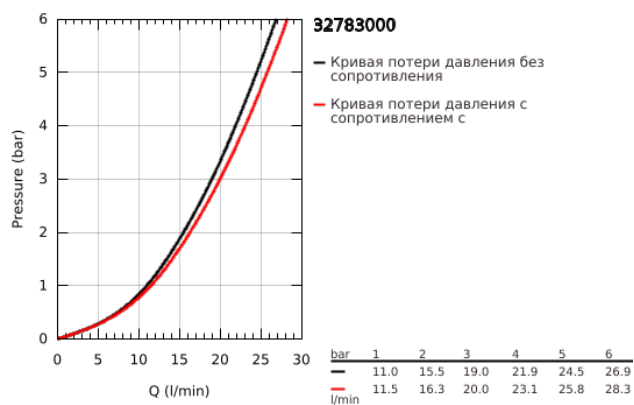

32 783 000 EUROECO SPECIAL СМЕСИТЕЛЬ ОДНОРЫЧАЖНЫЙ ДЛЯ ВАННЫ, DN 15

ОПИСАНИЕ ПРОДУКТА

- Colour: хром
- настенный монтаж
- GROHE LongLife Finish - стойкое долговечное покрытие
- GROHE SilkMove керамический картридж Ø 46 мм
- GROHE EcoJoy Технология совершенного потока при уменьшенном расходе воды
- настраиваемый ограничитель потока
- автоматический переключатель: ванна/душ
- аэратор
- встроенный обратный клапан
- металлический рычаг
- длина рычага 120 мм
- ограничитель температуры
- скрытые S-образные эксцентрики
- с защитой от обратного потока
- без душевого гарнитура