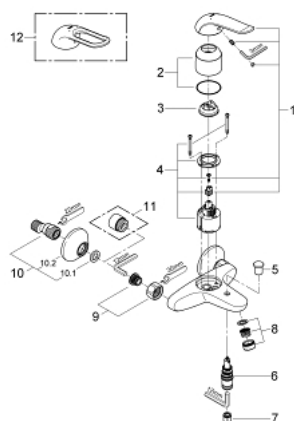

32 783 000 EUROECO SPECIAL СМЕСИТЕЛЬ ОДНОРЫЧАЖНЫЙ ДЛЯ ВАННЫ, DN 15

ОПИСАНИЕ ПРОДУКТА

- Colour: хром
- настенный монтаж
- GROHE LongLife Finish - стойкое долговечное покрытие
- GROHE SilkMove керамический картридж Ø 46 мм
- GROHE EcoJoy Технология совершенного потока при уменьшенном расходе воды
- настраиваемый ограничитель потока
- автоматический переключатель: ванна/душ
- аэратор
- встроенный обратный клапан
- металлический рычаг
- длина рычага 120 мм
- ограничитель температуры
- скрытые S-образные эксцентрики
- с защитой от обратного потока
- без душевого гарнитура

32 783 000 EUROECO SPECIAL СМЕСИТЕЛЬ ОДНОРЫЧАЖНЫЙ ДЛЯ ВАННЫ, DN 15

ЗАПАСНЫЕ ЧАСТИ

- 1: Рычаг (Spare part-nr. 46688000)
 - 2: Колпак (Spare part-nr. 46578000)
 - 3: Ограничитель температуры (Spare part-nr. 46375000)
 - 4: Картридж (Spare part-nr. 46048000)
 - 5: Кнопка переключателя (Spare part-nr. 65648000)
 - 6: Переключатель (Spare part-nr. 65655000)
 - 7: Обратный клапан (Spare part-nr. 08565000)
 - 8: Аэратор (Spare part-nr. 13952000)
 - 9: Резьбовое соединение
подключения 1/2" (Spare part-nr. 45044000)
 - 10: S-образный эксцентрик (Spare part-nr. 12075000)
 - 10.1: Уплотнение (Spare part-nr. 0138600M)
 - 10.2: Розетка (Spare part-nr. 0221000M)
 - 11: Удлинение 3/4", 20 мм (Spare part-nr. 0713000M)*
 - 12: рычаг 115 мм (Spare part-nr. 32870000)*
- * Optional accessories