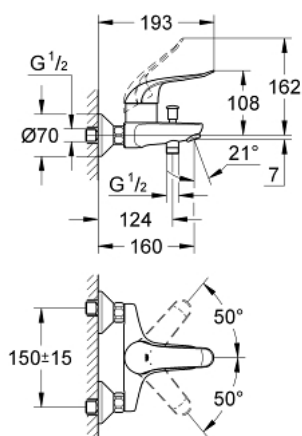

32 783 000 EUROECO SPECIAL СМЕСИТЕЛЬ ОДНОРЫЧАЖНЫЙ ДЛЯ ВАННЫ, DN 15

ОПИСАНИЕ ПРОДУКТА

- Colour: хром
- настенный монтаж
- GROHE LongLife Finish - стойкое долговечное покрытие
- GROHE SilkMove керамический картридж Ø 46 мм
- GROHE EcoJoy Технология совершенного потока при уменьшенном расходе воды
- настраиваемый ограничитель потока
- автоматический переключатель: ванна/душ
- аэратор
- встроенный обратный клапан
- металлический рычаг
- длина рычага 120 мм
- ограничитель температуры
- скрытые S-образные эксцентрики
- с защитой от обратного потока
- без душевого гарнитура

32 783 000 EUROECO SPECIAL СМЕСИТЕЛЬ ОДНОРЫЧАЖНЫЙ ДЛЯ ВАННЫ, DN 15

ЗАПАСНЫЕ ЧАСТИ

- 1: Рычаг (Spare part-nr. 46688000)
 - 2: Колпак (Spare part-nr. 46578000)
 - 3: Ограничитель температуры (Spare part-nr. 46375000)
 - 4: Картридж (Spare part-nr. 46048000)
 - 5: Кнопка переключателя (Spare part-nr. 65648000)
 - 6: Переключатель (Spare part-nr. 65655000)
 - 7: Обратный клапан (Spare part-nr. 08565000)
 - 8: Аэратор (Spare part-nr. 13952000)
 - 9: Резьбовое соединение
подключения 1/2" (Spare part-nr. 45044000)
 - 10: S-образный эксцентрик (Spare part-nr. 12075000)
 - 10.1: Уплотнение (Spare part-nr. 0138600M)
 - 10.2: Розетка (Spare part-nr. 0221000M)
 - 11: Удлинение 3/4", 20 мм (Spare part-nr. 0713000M)*
 - 12: рычаг 115 мм (Spare part-nr. 32870000)*
- * Optional accessories