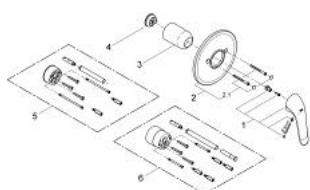

32 784 000 EUROECO SPECIAL СМЕСИТЕЛЬ ОДНОРЫЧАЖНЫЙ СКРЫТОГО МОНТАЖА ДЛЯ ДУША

ОПИСАНИЕ ПРОДУКТА

- Colour: хром
- комплект верхней монтажной части для
- 33 964 000
- 33 961 000
- 33 962 000
- без встраиваемого механизма
- GROHE LongLife Finish - стойкое долговечное покрытие
- металлический рычаг
- длина рычага 120 мм
- уплотнитель розетки и рычага
- металлическая розетка
- винтовое крепление
- ограничитель температуры

32 784 000 EUROECO SPECIAL СМЕСИТЕЛЬ ОДНОРЫЧАЖНЫЙ СКРЫТОГО МОНТАЖА ДЛЯ ДУША

ЗАПАСНЫЕ ЧАСТИ

- 1: Рычаг (Spare part-nr. 46688000)
- 2: Розетка (Spare part-nr. 46469000)
- 2.1: Набор винтов (Spare part-nr. 46088000)
- 3: Колпак (Spare part-nr. 02693000)
- 4: Ограничитель температуры (Spare part-nr. 46375000)
- 5: Удлинение (Spare part-nr. 46191000)*
- 6: Удлинение (Spare part-nr. 46343000)*