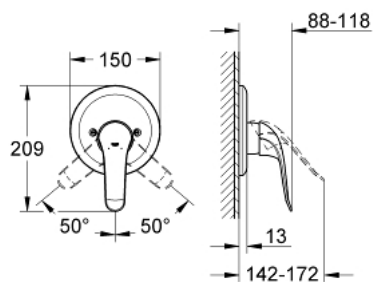

32 784 000 EUROECO SPECIAL СМЕСИТЕЛЬ ОДНОРЫЧАЖНЫЙ СКРЫТОГО МОНТАЖА ДЛЯ ДУША

ОПИСАНИЕ ПРОДУКТА

- Colour: хром
- комплект верхней монтажной части для
- 33 964 000
- 33 961 000
- 33 962 000
- без встраиваемого механизма
- GROHE LongLife Finish - стойкое долговечное покрытие
- металлический рычаг
- длина рычага 120 мм
- уплотнитель розетки и рычага
- металлическая розетка
- винтовое крепление
- ограничитель температуры

32 784 000 EUROECO SPECIAL СМЕСИТЕЛЬ ОДНОРЫЧАЖНЫЙ СКРЫТОГО МОНТАЖА ДЛЯ ДУША

ЗАПАСНЫЕ ЧАСТИ

- 1: Рычаг (Spare part-nr. 46688000)
- 2: Розетка (Spare part-nr. 46469000)
- 2.1: Набор винтов (Spare part-nr. 46088000)
- 3: Колпак (Spare part-nr. 02693000)
- 4: Ограничитель температуры (Spare part-nr. 46375000)
- 5: Удлинение (Spare part-nr. 46191000)*
- 6: Удлинение (Spare part-nr. 46343000)*