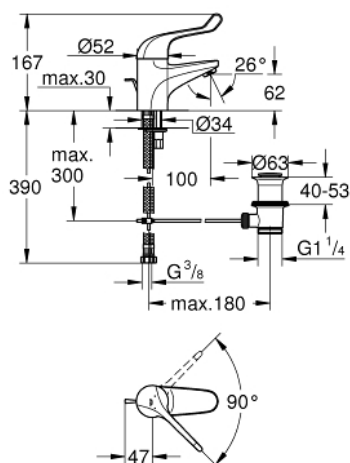

32 788 000 EUROECO SPECIAL СМЕСИТЕЛЬ ОДНОРЫЧАЖНЫЙ БЕЗОПАСНЫЙ ДЛЯ РАКОВИНЫ, DN 15

ОПИСАНИЕ ПРОДУКТА

- Colour: хром
- монтаж на одно отверстие
- рычажный донный клапан 1 1/4"
- GROHE LongLife Finish - стойкое долговечное покрытие
- максимальный расход (при 3 бар): 8,0 л/мин
- керамический картридж
- настраиваемый ограничитель потока
- настраиваемый ограничитель температуры
- минимальный устанавливаемый расход 6 л/мин
- ламинарный регулятор струи
- металлический рычаг
- длина рычага 120 мм
- система быстрого монтажа
- гибкая подводка

32 788 000 EUROECO SPECIAL СМЕСИТЕЛЬ ОДНОРЫЧАЖНЫЙ БЕЗОПАСНЫЙ ДЛЯ РАКОВИНЫ, DN 15

ЗАПАСНЫЕ ЧАСТИ

- 1: Рычаг (Spare part-nr. 46686000)
- 2: Ограничитель температуры (Spare part-nr. 46277000)
- 3: Картридж (Spare part-nr. 46278000)
- 4: Выдвижной излив (Spare part-nr. 65936PD0)
- 5: Ламинарный регулятор струи (Spare part-nr. 13960000)
- 6: Обратное резьбовое соединение (Spare part-nr. 46249000)
- 7: Сливной гарнитур 1 1/4" (Spare part-nr. 28910000)
- 7.1: Пробка (Spare part-nr. 07182000)
- 7.2: Эксцентриковая тяга (Spare part-nr. 07052000)