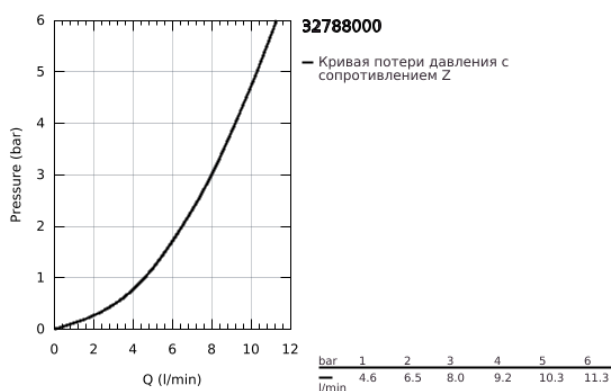

32 788 000 EUROECO SPECIAL СМЕСИТЕЛЬ ОДНОРЫЧАЖНЫЙ БЕЗОПАСНЫЙ ДЛЯ РАКОВИНЫ, DN 15

ОПИСАНИЕ ПРОДУКТА

- Colour: хром
- монтаж на одно отверстие
- рычажный донный клапан 1 1/4"
- GROHE LongLife Finish - стойкое долговечное покрытие
- максимальный расход (при 3 бар): 8,0 л/мин
- керамический картридж
- настраиваемый ограничитель потока
- настраиваемый ограничитель температуры
- минимальный устанавливаемый расход 6 л/мин
- ламинарный регулятор струи
- металлический рычаг
- длина рычага 120 мм
- система быстрого монтажа
- гибкая подводка