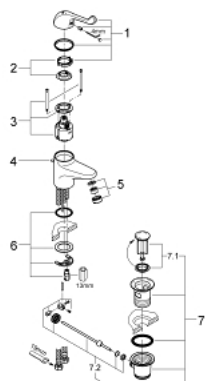

32 788 000 EUROECO SPECIAL СМЕСИТЕЛЬ ОДНОРЫЧАЖНЫЙ БЕЗОПАСНЫЙ ДЛЯ РАКОВИНЫ, DN 15

ОПИСАНИЕ ПРОДУКТА

- Colour: хром
- монтаж на одно отверстие
- рычажный донный клапан 1 1/4"
- GROHE LongLife Finish - стойкое долговечное покрытие
- максимальный расход (при 3 бар): 8,0 л/мин
- керамический картридж
- настраиваемый ограничитель потока
- настраиваемый ограничитель температуры
- минимальный устанавливаемый расход 6 л/мин
- ламинарный регулятор струи
- металлический рычаг
- длина рычага 120 мм
- система быстрого монтажа
- гибкая подводка

32 788 000 EUROECO SPECIAL СМЕСИТЕЛЬ ОДНОРЫЧАЖНЫЙ БЕЗОПАСНЫЙ ДЛЯ РАКОВИНЫ, DN 15

ЗАПАСНЫЕ ЧАСТИ

- 1: Рычаг (Spare part-nr. 46686000)
- 2: Ограничитель температуры (Spare part-nr. 46277000)
- 3: Картридж (Spare part-nr. 46278000)
- 4: Выдвижной излив (Spare part-nr. 65936PD0)
- 5: Ламинарный регулятор струи (Spare part-nr. 13960000)
- 6: Обратное резьбовое соединение (Spare part-nr. 46249000)
- 7: Сливной гарнитур 1 1/4" (Spare part-nr. 28910000)
- 7.1: Пробка (Spare part-nr. 07182000)
- 7.2: Эксцентриковая тяга (Spare part-nr. 07052000)