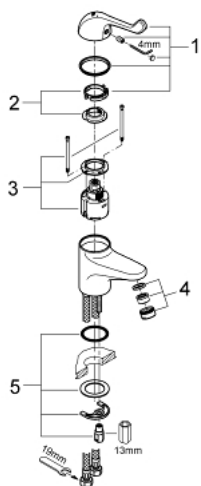

### ОПИСАНИЕ ПРОДУКТА

- Colour: хром
- монтаж на одно отверстие
- гладкий корпус
- GROHE LongLife Finish - стойкое долговечное покрытие
- максимальный расход (при 3 бар): 8,0 л/мин
- керамический картридж
- настраиваемый ограничитель потока
- настраиваемый ограничитель температуры
- минимальный устанавливаемый расход 6 л/мин
- ламинарный регулятор струи
- металлический рычаг
- длина рычага 120 мм
- система быстрого монтажа
- гибкая подводка

### ЗАПАСНЫЕ ЧАСТИ

- 1: Рычаг (Spare part-nr. 46686000)
- 2: Ограничитель температуры (Spare part-nr. 46277000)
- 3: Картридж (Spare part-nr. 46278000)
- 4: Ламинарный регулятор струи (Spare part-nr. 13960000)
- 5: Обратное резьбовое соединение (Spare part-nr. 46249000)