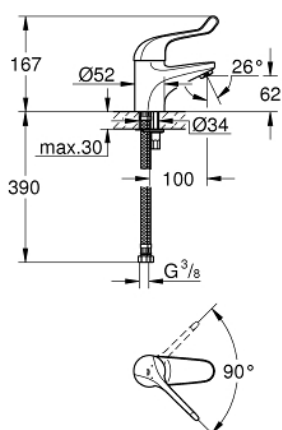

### ОПИСАНИЕ ПРОДУКТА

- Colour: хром
- монтаж на одно отверстие
- гладкий корпус
- GROHE LongLife Finish - стойкое долговечное покрытие
- максимальный расход (при 3 бар): 8,0 л/мин
- керамический картридж
- настраиваемый ограничитель потока
- настраиваемый ограничитель температуры
- минимальный устанавливаемый расход 6 л/мин
- ламинарный регулятор струи
- металлический рычаг
- длина рычага 120 мм
- система быстрого монтажа
- гибкая подводка

### ЗАПАСНЫЕ ЧАСТИ

- 1: Рычаг (Spare part-nr. 46686000)
- 2: Ограничитель температуры (Spare part-nr. 46277000)
- 3: Картридж (Spare part-nr. 46278000)
- 4: Ламинарный регулятор струи (Spare part-nr. 13960000)
- 5: Обратное резьбовое соединение (Spare part-nr. 46249000)