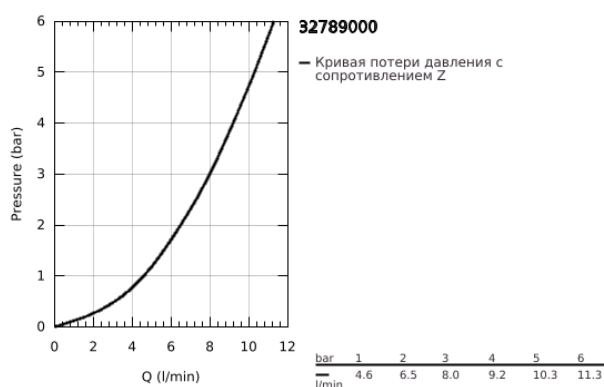

## 32 789 000 EUROECO SPECIAL SSC СМЕСИТЕЛЬ ОДНОРЫЧАЖНЫЙ БЕЗОПАСНЫЙ ДЛЯ РАКОВИНЫ, DN 15

### ОПИСАНИЕ ПРОДУКТА

- Colour: хром
- монтаж на одно отверстие
- гладкий корпус
- GROHE LongLife Finish - стойкое долговечное покрытие
- максимальный расход (при 3 бар): 8,0 л/мин
- керамический картридж
- настраиваемый ограничитель потока
- настраиваемый ограничитель температуры
- минимальный устанавливаемый расход 6 л/мин
- ламинарный регулятор струи
- металлический рычаг
- длина рычага 120 мм
- система быстрого монтажа
- гибкая подводка