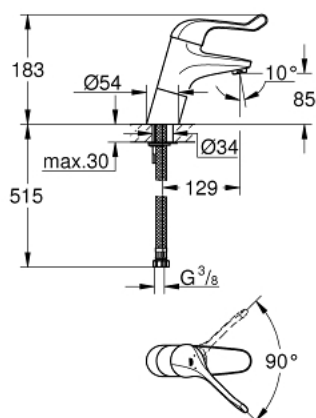

32 790 000 EUROECO SPECIAL SSC СМЕСИТЕЛЬ ОДНОРЫЧАЖНЫЙ БЕЗОПАСНЫЙ ДЛЯ РАКОВИНЫ, DN 15

ОПИСАНИЕ ПРОДУКТА

- Colour: хром
- монтаж на одно отверстие
- гладкий корпус
- высокая версия
- GROHE LongLife Finish - стойкое долговечное покрытие
- максимальный расход (при 3 бар): 8,0 л/мин
- керамический картридж
- настраиваемый ограничитель потока
- настраиваемый ограничитель температуры
- минимальный устанавливаемый расход 6 л/мин
- ламинарный регулятор струи
- металлический рычаг
- длина рычага 120 мм
- система быстрого монтажа
- гибкая подводка
- минимальное давление 1,0 бар

32 790 000 EUROECO SPECIAL SSC СМЕСИТЕЛЬ ОДНОРЫЧАЖНЫЙ БЕЗОПАСНЫЙ ДЛЯ РАКОВИНЫ, DN 15

ЗАПАСНЫЕ ЧАСТИ

- 1: Рычаг (Spare part-nr. 46686000)
- 2: Ограничитель температуры (Spare part-nr. 46277000)
- 3: Картридж (Spare part-nr. 46278000)
- 4: Ламинарный регулятор струи (Spare part-nr. 13960000)
- 5: Обратное резьбовое соединение (Spare part-nr. 46249000)
- 6: Монтажный ключ (Spare part-nr. 19017000)*