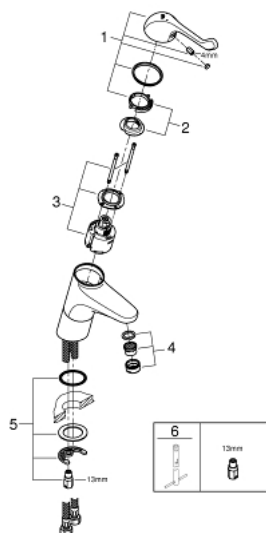

32 790 000 EUROECO SPECIAL SSC СМЕСИТЕЛЬ ОДНОРЫЧАЖНЫЙ БЕЗОПАСНЫЙ ДЛЯ РАКОВИНЫ, DN 15

ОПИСАНИЕ ПРОДУКТА

- Colour: хром
- монтаж на одно отверстие
- гладкий корпус
- высокая версия
- GROHE LongLife Finish - стойкое долговечное покрытие
- максимальный расход (при 3 бар): 8,0 л/мин
- керамический картридж
- настраиваемый ограничитель потока
- настраиваемый ограничитель температуры
- минимальный устанавливаемый расход 6 л/мин
- ламинарный регулятор струи
- металлический рычаг
- длина рычага 120 мм
- система быстрого монтажа
- гибкая подводка
- минимальное давление 1,0 бар

32 790 000 EUROECO SPECIAL SSC СМЕСИТЕЛЬ ОДНОРЫЧАЖНЫЙ БЕЗОПАСНЫЙ ДЛЯ РАКОВИНЫ, DN 15

ЗАПАСНЫЕ ЧАСТИ

- 1: Рычаг (Spare part-nr. 46686000)
- 2: Ограничитель температуры (Spare part-nr. 46277000)
- 3: Картридж (Spare part-nr. 46278000)
- 4: Ламинарный регулятор струи (Spare part-nr. 13960000)
- 5: Обратное резьбовое соединение (Spare part-nr. 46249000)
- 6: Монтажный ключ (Spare part-nr. 19017000)*