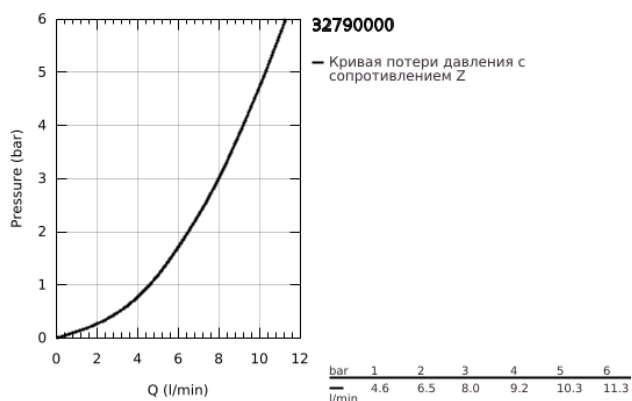

32 790 000 EUROECO SPECIAL SSC СМЕСИТЕЛЬ ОДНОРЫЧАЖНЫЙ БЕЗОПАСНЫЙ ДЛЯ РАКОВИНЫ, DN 15

ОПИСАНИЕ ПРОДУКТА

- Colour: хром
- монтаж на одно отверстие
- гладкий корпус
- высокая версия
- GROHE LongLife Finish - стойкое долговечное покрытие
- максимальный расход (при 3 бар): 8,0 л/мин
- керамический картридж
- настраиваемый ограничитель потока
- настраиваемый ограничитель температуры
- минимальный устанавливаемый расход 6 л/мин
- ламинарный регулятор струи
- металлический рычаг
- длина рычага 120 мм
- система быстрого монтажа
- гибкая подводка
- минимальное давление 1,0 бар