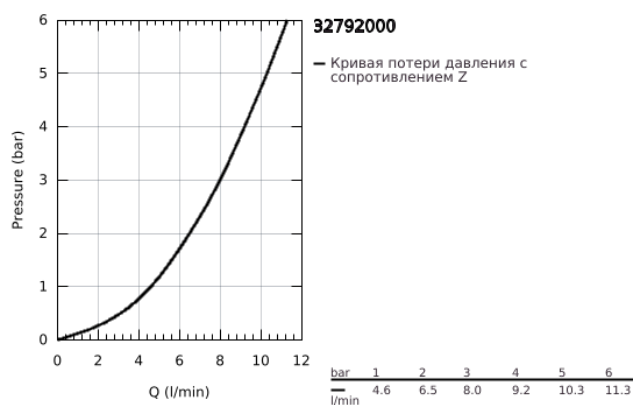

32 792 000 EUROECO SPECIAL SSC СМЕСИТЕЛЬ ОДНОРЫЧАЖНЫЙ БЕЗОПАСНЫЙ ДЛЯ РАКОВИНЫ, DN 15

ОПИСАНИЕ ПРОДУКТА

- Colour: хром
- настенный монтаж
- GROHE LongLife Finish - стойкое долговечное покрытие
- максимальный расход (при 3 бар): 8,0 л/мин
- керамический картридж
- настраиваемый ограничитель потока
- настраиваемый ограничитель температуры
- минимальный устанавливаемый расход 6 л/мин
- поворотный литой излив с ламинарным регулятором струи и возможностью фиксации
- вынос 197 мм
- металлический рычаг
- длина рычага 120 мм
- скрытые S-образные эксцентрики
- минимальное давление 1,0 бар