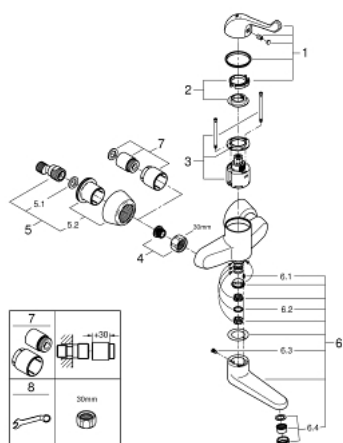

32 792 000 EUROECO SPECIAL SSC СМЕСИТЕЛЬ ОДНОРЫЧАЖНЫЙ БЕЗОПАСНЫЙ ДЛЯ РАКОВИНЫ, DN 15

ОПИСАНИЕ ПРОДУКТА

- Colour: хром
- настенный монтаж
- GROHE LongLife Finish - стойкое долговечное покрытие
- максимальный расход (при 3 бар): 8,0 л/мин
- керамический картридж
- настраиваемый ограничитель потока
- настраиваемый ограничитель температуры
- минимальный устанавливаемый расход 6 л/мин
- поворотный литой излив с ламинарным регулятором струи и возможностью фиксации
- вынос 197 мм
- металлический рычаг
- длина рычага 120 мм
- скрытые S-образные эксцентрики
- минимальное давление 1,0 бар

32 792 000 EUROECO SPECIAL SSC СМЕСИТЕЛЬ ОДНОРЫЧАЖНЫЙ БЕЗОПАСНЫЙ ДЛЯ РАКОВИНЫ, DN 15

ЗАПАСНЫЕ ЧАСТИ

- 1: Рычаг (Spare part-nr. 46686000)
- 2: Ограничитель температуры (Spare part-nr. 46277000)
- 3: Картридж (Spare part-nr. 46278000)
- 4: Резьбовое соединение подключения 1/2" (Spare part-nr. 45044000)
- 5: S-образный эксцентрик (Spare part-nr. 12058000)
- 5.1: Уплотнение (Spare part-nr. 0138600M)
- 5.2: Розетка (Spare part-nr. 45545000)
- 6: Литой поворотный излив (Spare part-nr. 13269000)
- 6.1: Stop screw (Spare part-nr. 4669000M)
- 6.2: Накладное кольцо (Spare part-nr. 0128500M)
- 6.3: Набор винтов (Spare part-nr. 46670000)
- 6.4: Ламинарный регулятор струи (Spare part-nr. 13960000)
- 7: Набор удлинителей, 30 мм (Spare part-nr. 46238000)*
- 8: Ключ (Spare part-nr. 19377000)*