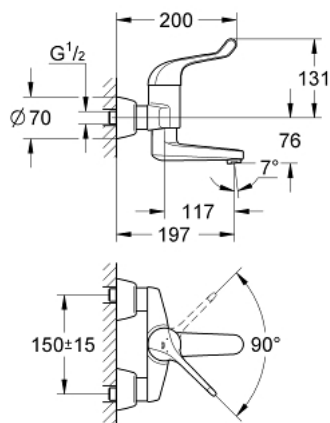

32 792 000 EUROECO SPECIAL SSC СМЕСИТЕЛЬ ОДНОРЫЧАЖНЫЙ БЕЗОПАСНЫЙ ДЛЯ РАКОВИНЫ, DN 15

ОПИСАНИЕ ПРОДУКТА

- Colour: хром
- настенный монтаж
- GROHE LongLife Finish - стойкое долговечное покрытие
- максимальный расход (при 3 бар): 8,0 л/мин
- керамический картридж
- настраиваемый ограничитель потока
- настраиваемый ограничитель температуры
- минимальный устанавливаемый расход 6 л/мин
- поворотный литой излив с ламинарным регулятором струи и возможностью фиксации
- вынос 197 мм
- металлический рычаг
- длина рычага 120 мм
- скрытые S-образные эксцентрики
- минимальное давление 1,0 бар

32 792 000 EUROECO SPECIAL SSC СМЕСИТЕЛЬ ОДНОРЫЧАЖНЫЙ БЕЗОПАСНЫЙ ДЛЯ РАКОВИНЫ, DN 15

ЗАПАСНЫЕ ЧАСТИ

- 1: Рычаг (Spare part-nr. 46686000)
- 2: Ограничитель температуры (Spare part-nr. 46277000)
- 3: Картридж (Spare part-nr. 46278000)
- 4: Резьбовое соединение подключения 1/2" (Spare part-nr. 45044000)
- 5: S-образный эксцентрик (Spare part-nr. 12058000)
- 5.1: Уплотнение (Spare part-nr. 0138600M)
- 5.2: Розетка (Spare part-nr. 45545000)
- 6: Литой поворотный излив (Spare part-nr. 13269000)
- 6.1: Stop screw (Spare part-nr. 4669000M)
- 6.2: Накладное кольцо (Spare part-nr. 0128500M)
- 6.3: Набор винтов (Spare part-nr. 46670000)
- 6.4: Ламинарный регулятор струи (Spare part-nr. 13960000)
- 7: Набор удлинителей, 30 мм (Spare part-nr. 46238000)*
- 8: Ключ (Spare part-nr. 19377000)*