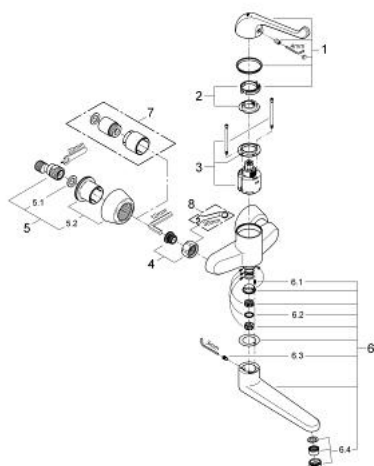

32 793 000 EUROECO SPECIAL SSC СМЕСИТЕЛЬ ОДНОРЫЧАЖНЫЙ БЕЗОПАСНЫЙ ДЛЯ РАКОВИНЫ, DN 15

ОПИСАНИЕ ПРОДУКТА

- Colour: хром
- настенный монтаж
- GROHE LongLife Finish - стойкое долговечное покрытие
- максимальный расход (при 3 бар): 8,0 л/мин
- керамический картридж
- настраиваемый ограничитель потока
- настраиваемый ограничитель температуры
- минимальный устанавливаемый расход 6 л/мин
- поворотный литой излив с ламинарным регулятором струи и возможностью фиксации
- вынос 256 мм
- металлический рычаг
- длина рычага 170 мм
- скрытые S-образные эксцентрики
- минимальное давление 1,0 бар

32 793 000 EUROECO SPECIAL SSC СМЕСИТЕЛЬ ОДНОРЫЧАЖНЫЙ БЕЗОПАСНЫЙ ДЛЯ РАКОВИНЫ, DN 15

ЗАПАСНЫЕ ЧАСТИ

- 1: Рычаг 170 мм (Spare part-nr. 46687000)
- 2: Ограничитель температуры (Spare part-nr. 46277000)
- 3: Картридж (Spare part-nr. 46278000)
- 4: Резьбовое соединение подключения 1/2" (Spare part-nr. 45044000)
- 5: S-образный эксцентрик (Spare part-nr. 12058000)
- 5.1: Уплотнение (Spare part-nr. 0138600M)
- 5.2: Розетка (Spare part-nr. 45545000)
- 6: Литой поворотный излив (Spare part-nr. 13270000)
- 6.1: Stop screw (Spare part-nr. 4669000M)
- 6.2: Накладное кольцо (Spare part-nr. 0128500M)
- 6.3: Набор винтов (Spare part-nr. 46670000)
- 6.4: Ламинарный регулятор струи (Spare part-nr. 13960000)
- 7: Набор удлинителей, 30 мм (Spare part-nr. 46238000)*
- 8: Ключ (Spare part-nr. 19377000)*