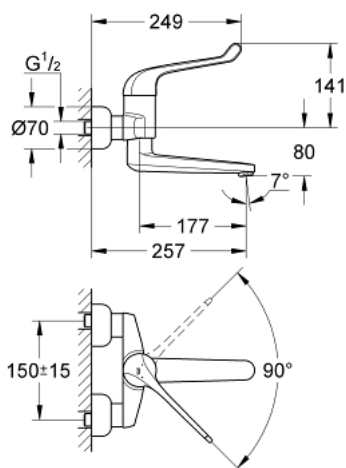

32 793 000 EUROECO SPECIAL SSC СМЕСИТЕЛЬ ОДНОРЫЧАЖНЫЙ БЕЗОПАСНЫЙ ДЛЯ РАКОВИНЫ, DN 15

ОПИСАНИЕ ПРОДУКТА

- Colour: хром
- настенный монтаж
- GROHE LongLife Finish - стойкое долговечное покрытие
- максимальный расход (при 3 бар): 8,0 л/мин
- керамический картридж
- настраиваемый ограничитель потока
- настраиваемый ограничитель температуры
- минимальный устанавливаемый расход 6 л/мин
- поворотный литой излив с ламинарным регулятором струи и возможностью фиксации
- вынос 256 мм
- металлический рычаг
- длина рычага 170 мм
- скрытые S-образные эксцентрики
- минимальное давление 1,0 бар

32 793 000 EUROECO SPECIAL SSC СМЕСИТЕЛЬ ОДНОРЫЧАЖНЫЙ БЕЗОПАСНЫЙ ДЛЯ РАКОВИНЫ, DN 15

ЗАПАСНЫЕ ЧАСТИ

- 1: Рычаг 170 мм (Spare part-nr. 46687000)
- 2: Ограничитель температуры (Spare part-nr. 46277000)
- 3: Картридж (Spare part-nr. 46278000)
- 4: Резьбовое соединение подключения 1/2" (Spare part-nr. 45044000)
- 5: S-образный эксцентрик (Spare part-nr. 12058000)
- 5.1: Уплотнение (Spare part-nr. 0138600M)
- 5.2: Розетка (Spare part-nr. 45545000)
- 6: Литой поворотный излив (Spare part-nr. 13270000)
- 6.1: Stop screw (Spare part-nr. 4669000M)
- 6.2: Накладное кольцо (Spare part-nr. 0128500M)
- 6.3: Набор винтов (Spare part-nr. 46670000)
- 6.4: Ламинарный регулятор струи (Spare part-nr. 13960000)
- 7: Набор удлинителей, 30 мм (Spare part-nr. 46238000)*
- 8: Ключ (Spare part-nr. 19377000)*