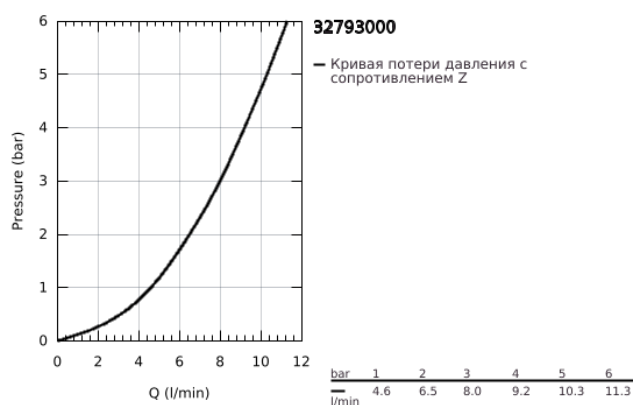

32 793 000 EUROECO SPECIAL SSC СМЕСИТЕЛЬ ОДНОРЫЧАЖНЫЙ БЕЗОПАСНЫЙ ДЛЯ РАКОВИНЫ, DN 15

ОПИСАНИЕ ПРОДУКТА

- Colour: хром
- настенный монтаж
- GROHE LongLife Finish - стойкое долговечное покрытие
- максимальный расход (при 3 бар): 8,0 л/мин
- керамический картридж
- настраиваемый ограничитель потока
- настраиваемый ограничитель температуры
- минимальный устанавливаемый расход 6 л/мин
- поворотный литой излив с ламинарным регулятором струи и возможностью фиксации
- вынос 256 мм
- металлический рычаг
- длина рычага 170 мм
- скрытые S-образные эксцентрики
- минимальное давление 1,0 бар