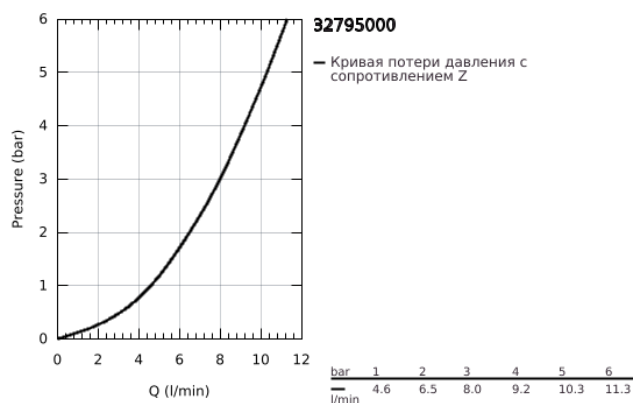

32 795 000 EUROECO SPECIAL SSC СМЕСИТЕЛЬ ОДНОРЫЧАЖНЫЙ БЕЗОПАСНЫЙ ДЛЯ РАКОВИНЫ, DN 15

ОПИСАНИЕ ПРОДУКТА

- Colour: хром
- настенный монтаж
- GROHE LongLife Finish - стойкое долговечное покрытие
- максимальный расход (при 3 бар): 8,0 л/мин
- керамический картридж
- настраиваемый ограничитель потока
- настраиваемый ограничитель температуры
- минимальный устанавливаемый расход 6 л/мин
- литой излив с ламинарным регулятором
- вынос 204 мм
- металлический рычаг
- длина рычага 170 мм
- скрытые S-образные эксцентрики