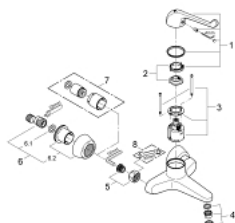

32 795 000 EUROECO SPECIAL SSC СМЕСИТЕЛЬ ОДНОРЫЧАЖНЫЙ БЕЗОПАСНЫЙ ДЛЯ РАКОВИНЫ, DN 15

ОПИСАНИЕ ПРОДУКТА

- Colour: хром
- настенный монтаж
- GROHE LongLife Finish - стойкое долговечное покрытие
- максимальный расход (при 3 бар): 8,0 л/мин
- керамический картридж
- настраиваемый ограничитель потока
- настраиваемый ограничитель температуры
- минимальный устанавливаемый расход 6 л/мин
- литой излив с ламинарным регулятором
- вынос 204 мм
- металлический рычаг
- длина рычага 170 мм
- скрытые S-образные эксцентрики

32 795 000 EUROECO SPECIAL SSC СМЕСИТЕЛЬ ОДНОРЫЧАЖНЫЙ БЕЗОПАСНЫЙ ДЛЯ РАКОВИНЫ, DN 15

ЗАПАСНЫЕ ЧАСТИ

- 1: Рычаг 170 мм (Spare part-nr. 46687000)
- 2: Ограничитель температуры (Spare part-nr. 46277000)
- 3: Картридж (Spare part-nr. 46278000)
- 4: Ламинарный регулятор струи (Spare part-nr. 13960000)
- 5: Резьбовое соединение
подключения 1/2" (Spare part-nr. 45044000)
- 6: S-образный эксцентрик (Spare part-nr. 12058000)
- 6.1: Уплотнение (Spare part-nr. 0138600M)
- 6.2: Розетка (Spare part-nr. 45545000)
- 7: Набор удлинителей, 30 мм (Spare part-nr. 46238000)*
- 8: Ключ (Spare part-nr. 19377000)*