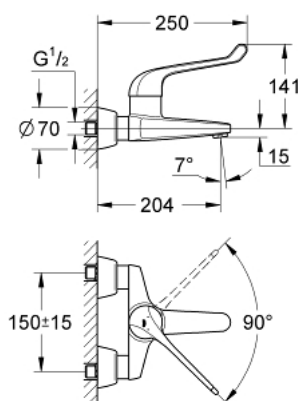

32 795 000 EUROECO SPECIAL SSC СМЕСИТЕЛЬ ОДНОРЫЧАЖНЫЙ БЕЗОПАСНЫЙ ДЛЯ РАКОВИНЫ, DN 15

ОПИСАНИЕ ПРОДУКТА

- Colour: хром
- настенный монтаж
- GROHE LongLife Finish - стойкое долговечное покрытие
- максимальный расход (при 3 бар): 8,0 л/мин
- керамический картридж
- настраиваемый ограничитель потока
- настраиваемый ограничитель температуры
- минимальный устанавливаемый расход 6 л/мин
- литой излив с ламинарным регулятором
- вынос 204 мм
- металлический рычаг
- длина рычага 170 мм
- скрытые S-образные эксцентрики

32 795 000 EUROECO SPECIAL SSC СМЕСИТЕЛЬ ОДНОРЫЧАЖНЫЙ БЕЗОПАСНЫЙ ДЛЯ РАКОВИНЫ, DN 15

ЗАПАСНЫЕ ЧАСТИ

- 1: Рычаг 170 мм (Spare part-nr. 46687000)
- 2: Ограничитель температуры (Spare part-nr. 46277000)
- 3: Картридж (Spare part-nr. 46278000)
- 4: Ламинарный регулятор струи (Spare part-nr. 13960000)
- 5: Резьбовое соединение
подключения 1/2" (Spare part-nr. 45044000)
- 6: S-образный эксцентрик (Spare part-nr. 12058000)
- 6.1: Уплотнение (Spare part-nr. 0138600M)
- 6.2: Розетка (Spare part-nr. 45545000)
- 7: Набор удлинителей, 30 мм (Spare part-nr. 46238000)*
- 8: Ключ (Spare part-nr. 19377000)*