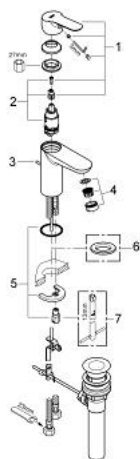

32 819 000 BAUEDGE СМЕСИТЕЛЬ ОДНОРЫЧАЖНЫЙ ДЛЯ РАКОВИНЫ, DN 15 РАЗМЕР S

ОПИСАНИЕ ПРОДУКТА

- Colour: хром
- монтаж на одно отверстие
- металлический рычаг
- GROHE SmoothControl керамический картридж 28 мм
- GROHE LongLife Finish - стойкое долговечное покрытие
- аэратор
- рычажный донный клапан 1 1/4"
- гибкая подводка
- система быстрого монтажа

32 819 000 **BAUEDGE СМЕСИТЕЛЬ ОДНОРЫЧАЖНЫЙ ДЛЯ РАКОВИНЫ, DN 15**
РАЗМЕР S

ЗАПАСНЫЕ ЧАСТИ

- 1: Рычаг (Spare part-nr. 46697000)
- 2: Картридж (Spare part-nr. 46580000)
- 3: Тяга (Spare part-nr. 10769000)
- 4: Аэратор (Spare part-nr. 13952000)
- 5: Обратное резьбовое соединение (Spare part-nr. 46249000)
- 6: Основа (Spare part-nr. 48052000)*
- 7: Монтажный ключ (Spare part-nr. 19017000)*