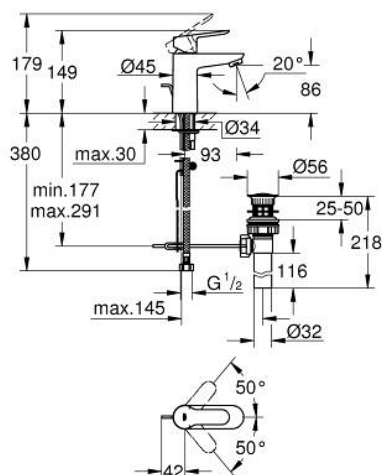

32 819 000 BAUEDGE СМЕСИТЕЛЬ ОДНОРЫЧАЖНЫЙ ДЛЯ РАКОВИНЫ, DN 15 РАЗМЕР S

ОПИСАНИЕ ПРОДУКТА

- Colour: хром
- монтаж на одно отверстие
- металлический рычаг
- GROHE SmoothControl керамический картридж 28 мм
- GROHE LongLife Finish - стойкое долговечное покрытие
- аэратор
- рычажный донный клапан 1 1/4"
- гибкая подводка
- система быстрого монтажа

32 819 000 **BAUEDGE СМЕСИТЕЛЬ ОДНОРЫЧАЖНЫЙ ДЛЯ РАКОВИНЫ, DN 15**
РАЗМЕР S

ЗАПАСНЫЕ ЧАСТИ

- 1: Рычаг (Spare part-nr. 46697000)
- 2: Картридж (Spare part-nr. 46580000)
- 3: Тяга (Spare part-nr. 10769000)
- 4: Аэратор (Spare part-nr. 13952000)
- 5: Обратное резьбовое соединение (Spare part-nr. 46249000)
- 6: Основа (Spare part-nr. 48052000)*
- 7: Монтажный ключ (Spare part-nr. 19017000)*