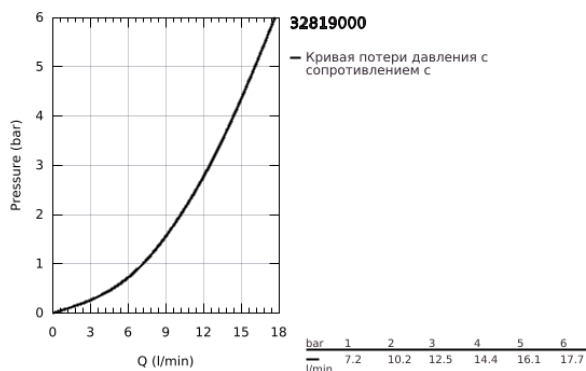

32 819 000 BAUEDGE СМЕСИТЕЛЬ ОДНОРЫЧАЖНЫЙ ДЛЯ РАКОВИНЫ, DN 15 РАЗМЕР S

ОПИСАНИЕ ПРОДУКТА

- Colour: хром
- монтаж на одно отверстие
- металлический рычаг
- GROHE SmoothControl керамический картридж 28 мм
- GROHE LongLife Finish - стойкое долговечное покрытие
- аэратор
- рычажный донный клапан 1 1/4"
- гибкая подводка
- система быстрого монтажа