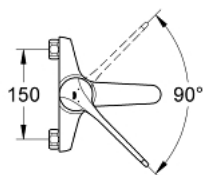

32 823 000 EUROECO SPECIAL СМЕСИТЕЛЬ ОДНОРЫЧАЖНЫЙ БЕЗОПАСНЫЙ ДЛЯ РАКОВИНЫ, DN 15

ОПИСАНИЕ ПРОДУКТА

- Colour: хром
- керамический картридж
- GROHE LongLife Finish - стойкое долговечное покрытие
- максимальный расход (при 3 бар): 8,0 л/мин
- настраиваемый ограничитель потока
- настраиваемый ограничитель температуры
- минимальный устанавливаемый расход 6 л/мин
- литой излив с ламинарным регулятором
- вынос 170 мм
- металлический рычаг
- длина рычага 170 мм
- без подключений

32 823 000 EUROECO SPECIAL СМЕСИТЕЛЬ ОДНОРЫЧАЖНЫЙ БЕЗОПАСНЫЙ ДЛЯ РАКОВИНЫ, DN 15

ЗАПАСНЫЕ ЧАСТИ

- 1: Рычаг 170 мм (Spare part-nr. 46687000)
- 2: Ограничитель температуры (Spare part-nr. 46277000)
- 3: Картридж (Spare part-nr. 46278000)
- 4: Ламинарный регулятор струи (Spare part-nr. 13960000)
- 5: Резьбовое соединение
подключения 1/2" (Spare part-nr. 45044000)