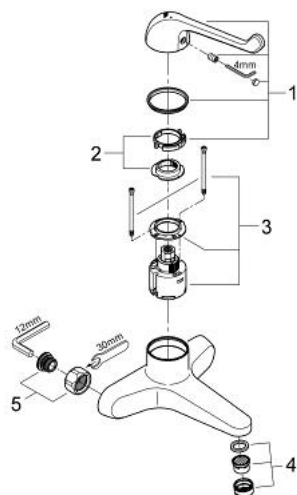

32 823 000 EUROECO SPECIAL СМЕСИТЕЛЬ ОДНОРЫЧАЖНЫЙ БЕЗОПАСНЫЙ ДЛЯ РАКОВИНЫ, DN 15

ОПИСАНИЕ ПРОДУКТА

- Colour: хром
- керамический картридж
- GROHE LongLife Finish - стойкое долговечное покрытие
- максимальный расход (при 3 бар): 8,0 л/мин
- настраиваемый ограничитель потока
- настраиваемый ограничитель температуры
- минимальный устанавливаемый расход 6 л/мин
- литой излив с ламинарным регулятором
- вынос 170 мм
- металлический рычаг
- длина рычага 170 мм
- без подключений

32 823 000 EUROECO SPECIAL СМЕСИТЕЛЬ ОДНОРЫЧАЖНЫЙ БЕЗОПАСНЫЙ ДЛЯ РАКОВИНЫ, DN 15

ЗАПАСНЫЕ ЧАСТИ

- 1: Рычаг 170 мм (Spare part-nr. 46687000)
- 2: Ограничитель температуры (Spare part-nr. 46277000)
- 3: Картридж (Spare part-nr. 46278000)
- 4: Ламинарный регулятор струи (Spare part-nr. 13960000)
- 5: Резьбовое соединение
подключения 1/2" (Spare part-nr. 45044000)