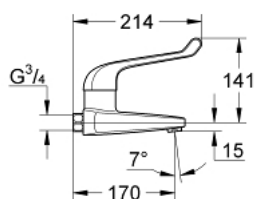

32 823 000 EUROECO SPECIAL СМЕСИТЕЛЬ ОДНОРЫЧАЖНЫЙ БЕЗОПАСНЫЙ ДЛЯ РАКОВИНЫ, DN 15

ОПИСАНИЕ ПРОДУКТА

- Colour: хром
- керамический картридж
- GROHE LongLife Finish - стойкое долговечное покрытие
- максимальный расход (при 3 бар): 8,0 л/мин
- настраиваемый ограничитель потока
- настраиваемый ограничитель температуры
- минимальный устанавливаемый расход 6 л/мин
- литой излив с ламинарным регулятором
- вынос 170 мм
- металлический рычаг
- длина рычага 170 мм
- без подключений

32 823 000 EUROECO SPECIAL СМЕСИТЕЛЬ ОДНОРЫЧАЖНЫЙ БЕЗОПАСНЫЙ ДЛЯ РАКОВИНЫ, DN 15

ЗАПАСНЫЕ ЧАСТИ

- 1: Рычаг 170 мм (Spare part-nr. 46687000)
- 2: Ограничитель температуры (Spare part-nr. 46277000)
- 3: Картридж (Spare part-nr. 46278000)
- 4: Ламинарный регулятор струи (Spare part-nr. 13960000)
- 5: Резьбовое соединение
подключения 1/2" (Spare part-nr. 45044000)