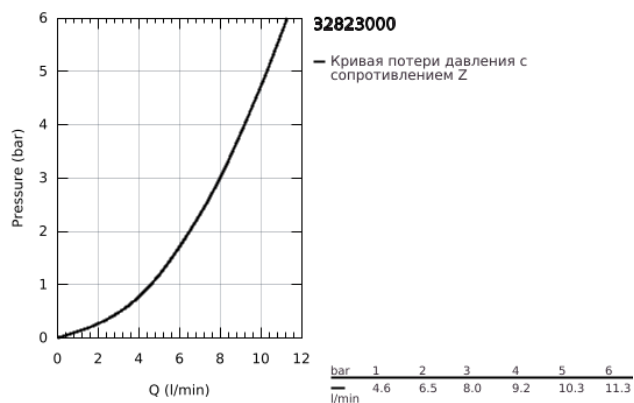

32 823 000 EUROECO SPECIAL СМЕСИТЕЛЬ ОДНОРЫЧАЖНЫЙ БЕЗОПАСНЫЙ ДЛЯ РАКОВИНЫ, DN 15

ОПИСАНИЕ ПРОДУКТА

- Colour: хром
- керамический картридж
- GROHE LongLife Finish - стойкое долговечное покрытие
- максимальный расход (при 3 бар): 8,0 л/мин
- настраиваемый ограничитель потока
- настраиваемый ограничитель температуры
- минимальный устанавливаемый расход 6 л/мин
- литой излив с ламинарным регулятором
- вынос 170 мм
- металлический рычаг
- длина рычага 170 мм
- без подключений

32 823 000 EUROECO SPECIAL СМЕСИТЕЛЬ ОДНОРЫЧАЖНЫЙ БЕЗОПАСНЫЙ ДЛЯ РАКОВИНЫ, DN 15

ЗАПАСНЫЕ ЧАСТИ

- 1: Рычаг 170 мм (Spare part-nr. 46687000)
- 2: Ограничитель температуры (Spare part-nr. 46277000)
- 3: Картридж (Spare part-nr. 46278000)
- 4: Ламинарный регулятор струи (Spare part-nr. 13960000)
- 5: Резьбовое соединение
подключения 1/2" (Spare part-nr. 45044000)