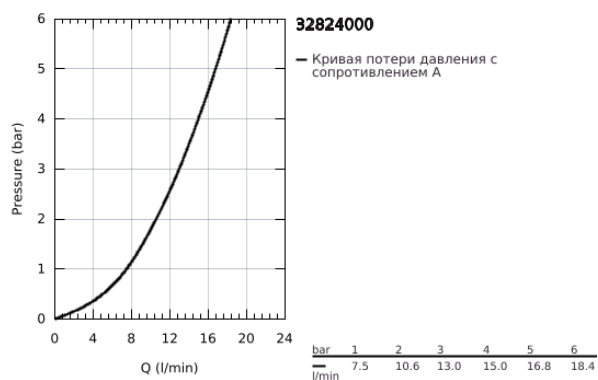

32 824 000 EUROSMART COSMOPOLITAN СМЕСИТЕЛЬ ОДНОРЫЧАЖНЫЙ ДЛЯ РАКОВИНЫ, DN 15 РАЗМЕР S

ОПИСАНИЕ ПРОДУКТА

- Colour: хром
- монтаж на одно отверстие
- металлический рычаг
- GROHE SilkMove Плавность и точность управления - керамический картридж 35 мм
- настраиваемый ограничитель потока
- возможность установки мин. расхода 2,5 л/мин.
- GROHE LongLife Finish - стойкое долговечное покрытие
- GROHE FastFixation Система быстрого монтажа
- аэратор
- гладкий корпус
- гибкая подводка
- дополнительный ограничитель температуры (46 375 000)
- класс шума I по DIN 4109

32 824 000 **EUROSMART COSMOPOLITAN СМЕСИТЕЛЬ ОДНОРЫЧАЖНЫЙ ДЛЯ РАКОВИНЫ, DN 15 РАЗМЕР S**

ЗАПАСНЫЕ ЧАСТИ

- 1: Рычаг (Spare part-nr. 46681000)
- 2: Колпак (Spare part-nr. 46492000)
- 3: Винтовая стяжка (Spare part-nr. 46460000)
- 4: Картридж (Spare part-nr. 46374000)
- 5: Аэратор (Spare part-nr. 13929000)
- 6: Обратное резьбовое соединение (Spare part-nr. 46671000)
- 7: Ограничитель температуры (Spare part-nr. 46375000)*
- 8: Монтажный ключ (Spare part-nr. 19017000)*
- 9: Ключ (Spare part-nr. 19332000)*