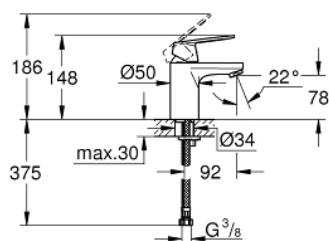

32 824 000 EUROSMART COSMOPOLITAN СМЕСИТЕЛЬ ОДНОРЫЧАЖНЫЙ ДЛЯ РАКОВИНЫ, DN 15 РАЗМЕР S

ОПИСАНИЕ ПРОДУКТА

- Colour: хром
- монтаж на одно отверстие
- металлический рычаг
- GROHE SilkMove Плавность и точность управления - керамический картридж 35 мм
- настраиваемый ограничитель потока
- возможность установки мин. расхода 2,5 л/мин.
- GROHE LongLife Finish - стойкое долговечное покрытие
- GROHE FastFixation Система быстрого монтажа
- аэратор
- гладкий корпус
- гибкая подводка
- дополнительный ограничитель температуры (46 375 000)
- класс шума I по DIN 4109

32 824 000 **EUROSMART COSMOPOLITAN СМЕСИТЕЛЬ ОДНОРЫЧАЖНЫЙ ДЛЯ РАКОВИНЫ, DN 15 РАЗМЕР S**

ЗАПАСНЫЕ ЧАСТИ

- 1: Рычаг (Spare part-nr. 46681000)
- 2: Колпак (Spare part-nr. 46492000)
- 3: Винтовая стяжка (Spare part-nr. 46460000)
- 4: Картридж (Spare part-nr. 46374000)
- 5: Аэратор (Spare part-nr. 13929000)
- 6: Обратное резьбовое соединение (Spare part-nr. 46671000)
- 7: Ограничитель температуры (Spare part-nr. 46375000)*
- 8: Монтажный ключ (Spare part-nr. 19017000)*
- 9: Ключ (Spare part-nr. 19332000)*