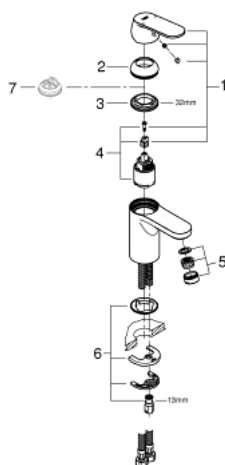

32 824 000 EUROSMART COSMOPOLITAN СМЕСИТЕЛЬ ОДНОРЫЧАЖНЫЙ ДЛЯ РАКОВИНЫ, DN 15 РАЗМЕР S

ОПИСАНИЕ ПРОДУКТА

- Colour: хром
- монтаж на одно отверстие
- металлический рычаг
- GROHE SilkMove Плавность и точность управления - керамический картридж 35 мм
- настраиваемый ограничитель потока
- возможность установки мин. расхода 2,5 л/мин.
- GROHE LongLife Finish - стойкое долговечное покрытие
- GROHE FastFixation Система быстрого монтажа
- аэратор
- гладкий корпус
- гибкая подводка
- дополнительный ограничитель температуры (46 375 000)
- класс шума I по DIN 4109

32 824 000 **EUROSMART COSMOPOLITAN СМЕСИТЕЛЬ ОДНОРЫЧАЖНЫЙ ДЛЯ РАКОВИНЫ, DN 15 РАЗМЕР S**

ЗАПАСНЫЕ ЧАСТИ

- 1: Рычаг (Spare part-nr. 46681000)
- 2: Колпак (Spare part-nr. 46492000)
- 3: Винтовая стяжка (Spare part-nr. 46460000)
- 4: Картридж (Spare part-nr. 46374000)
- 5: Аэратор (Spare part-nr. 13929000)
- 6: Обратное резьбовое соединение (Spare part-nr. 46671000)
- 7: Ограничитель температуры (Spare part-nr. 46375000)*
- 8: Монтажный ключ (Spare part-nr. 19017000)*
- 9: Ключ (Spare part-nr. 19332000)*