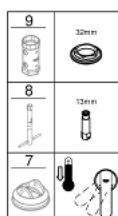

32 824 000 EUROSMART COSMOPOLITAN СМЕСИТЕЛЬ ОДНОРЫЧАЖНЫЙ ДЛЯ РАКОВИНЫ, DN 15 РАЗМЕР S

ОПИСАНИЕ ПРОДУКТА

- Colour: хром
- монтаж на одно отверстие
- металлический рычаг
- GROHE SilkMove Плавность и точность управления - керамический картридж 35 мм
- настраиваемый ограничитель потока
- возможность установки мин. расхода 2,5 л/мин.
- GROHE LongLife Finish - стойкое долговечное покрытие
- GROHE FastFixation Система быстрого монтажа
- аэратор
- гладкий корпус
- гибкая подводка
- дополнительный ограничитель температуры (46 375 000)
- класс шума I по DIN 4109

32 824 000 **EUROSMART COSMOPOLITAN СМЕСИТЕЛЬ ОДНОРЫЧАЖНЫЙ ДЛЯ РАКОВИНЫ, DN 15 РАЗМЕР S**

ЗАПАСНЫЕ ЧАСТИ

- 1: Рычаг (Spare part-nr. 46681000)
- 2: Колпак (Spare part-nr. 46492000)
- 3: Винтовая стяжка (Spare part-nr. 46460000)
- 4: Картридж (Spare part-nr. 46374000)
- 5: Аэратор (Spare part-nr. 13929000)
- 6: Обратное резьбовое соединение (Spare part-nr. 46671000)
- 7: Ограничитель температуры (Spare part-nr. 46375000)*
- 8: Монтажный ключ (Spare part-nr. 19017000)*
- 9: Ключ (Spare part-nr. 19332000)*