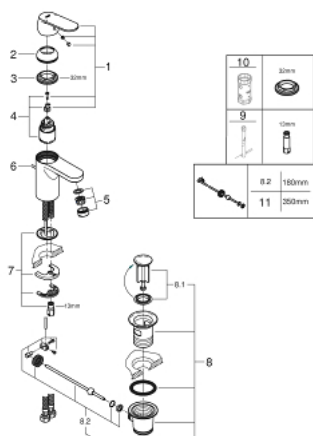

32 825 00E EUROSMART COSMOPOLITAN СМЕСИТЕЛЬ ОДНОРЫЧАЖНЫЙ ДЛЯ РАКОВИНЫ, DN 15 РАЗМЕР S

ОПИСАНИЕ ПРОДУКТА

- Colour: хром
- монтаж на одно отверстие
- металлический рычаг
- GROHE SilkMove Плавность и точность управления - керамический картридж 35 мм
- настраиваемый ограничитель потока
- возможность установки мин. расхода 2,5 л/мин.
- ограничитель температуры
- GROHE LongLife Finish - стойкое долговечное покрытие
- GROHE EcoJoy Технология совершенного потока при уменьшенном расходе воды
- максимальный расход воды (при 3 бара): 5 л/мин
- SpeedClean аэратор с функцией быстрой очистки от известковых отложений
- GROHE FastFixation Система быстрого монтажа
- рычажный донный клапан 1 1/4"
- гибкая подводка
- минимальное давление 1,0 бар
- класс шума I по DIN 4109

32 825 00E **EUROSMART COSMOPOLITAN СМЕСИТЕЛЬ ОДНОРЫЧАЖНЫЙ ДЛЯ РАКОВИНЫ, DN 15 РАЗМЕР S**

ЗАПАСНЫЕ ЧАСТИ

- 1: Рычаг (Spare part-nr. 46681000)
 - 2: Колпак (Spare part-nr. 46492000)
 - 3: Винтовая стяжка (Spare part-nr. 46460000)
 - 4: Картридж (Spare part-nr. 46374000)
 - 5: Ламинарный регулятор струи (Spare part-nr. 13955000)
 - 6: Тяга (Spare part-nr. 46739000)
 - 7: Обратное резьбовое соединение (Spare part-nr. 46671000)
 - 8: Сливной гарнитур 1 1/4" (Spare part-nr. 28910000)
 - 8.1: Пробка (Spare part-nr. 07182000)
 - 8.2: Эксцентриковая тяга (Spare part-nr. 07052000)
 - 9: Монтажный ключ (Spare part-nr. 19017000)*
 - 10: Ключ (Spare part-nr. 19332000)*
 - 11: Эксцентриковая тяга (Spare part-nr. 07341000)*
- * Optional accessories