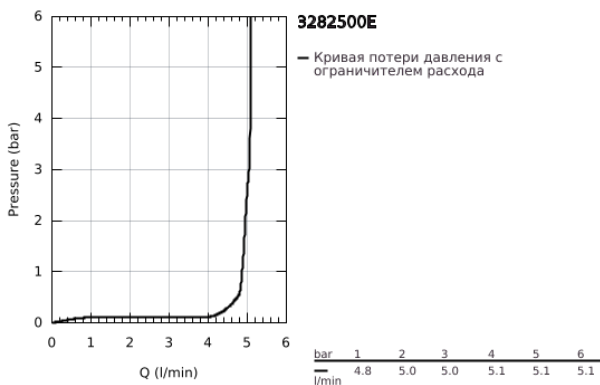

32 825 00E EUROSMART COSMOPOLITAN СМЕСИТЕЛЬ ОДНОРЫЧАЖНЫЙ ДЛЯ РАКОВИНЫ, DN 15 РАЗМЕР S

ОПИСАНИЕ ПРОДУКТА

- Colour: хром
- монтаж на одно отверстие
- металлический рычаг
- GROHE SilkMove Плавность и точность управления - керамический картридж 35 мм
- настраиваемый ограничитель потока
- возможность установки мин. расхода 2,5 л/мин.
- ограничитель температуры
- GROHE LongLife Finish - стойкое долговечное покрытие
- GROHE EcoJoy Технология совершенного потока при уменьшенном расходе воды
- максимальный расход воды (при 3 бара): 5 л/мин
- SpeedClean аэратор с функцией быстрой очистки от известковых отложений
- GROHE FastFixation Система быстрого монтажа
- рычажный донный клапан 1 1/4"
- гибкая подводка
- минимальное давление 1,0 бар
- класс шума I по DIN 4109

32 825 00E **EUROSMART COSMOPOLITAN СМЕСИТЕЛЬ ОДНОРЫЧАЖНЫЙ ДЛЯ РАКОВИНЫ, DN 15 РАЗМЕР S**

ЗАПАСНЫЕ ЧАСТИ

- 1: Рычаг (Spare part-nr. 46681000)
 - 2: Колпак (Spare part-nr. 46492000)
 - 3: Винтовая стяжка (Spare part-nr. 46460000)
 - 4: Картридж (Spare part-nr. 46374000)
 - 5: Ламинарный регулятор струи (Spare part-nr. 13955000)
 - 6: Тяга (Spare part-nr. 46739000)
 - 7: Обратное резьбовое соединение (Spare part-nr. 46671000)
 - 8: Сливной гарнитур 1 1/4" (Spare part-nr. 28910000)
 - 8.1: Пробка (Spare part-nr. 07182000)
 - 8.2: Эксцентриковая тяга (Spare part-nr. 07052000)
 - 9: Монтажный ключ (Spare part-nr. 19017000)*
 - 10: Ключ (Spare part-nr. 19332000)*
 - 11: Эксцентриковая тяга (Spare part-nr. 07341000)*
- * Optional accessories