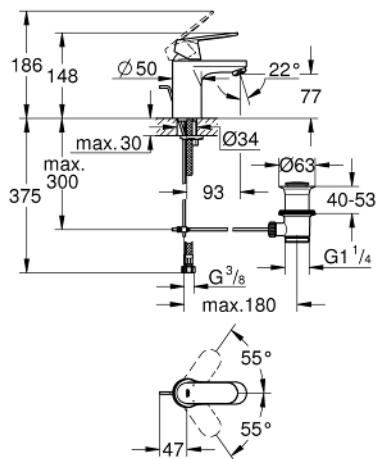

32 825 00E EUROSMART COSMOPOLITAN СМЕСИТЕЛЬ ОДНОРЫЧАЖНЫЙ ДЛЯ РАКОВИНЫ, DN 15 РАЗМЕР S

ОПИСАНИЕ ПРОДУКТА

- Colour: хром
- монтаж на одно отверстие
- металлический рычаг
- GROHE SilkMove Плавность и точность управления - керамический картридж 35 мм
- настраиваемый ограничитель потока
- возможность установки мин. расхода 2,5 л/мин.
- ограничитель температуры
- GROHE LongLife Finish - стойкое долговечное покрытие
- GROHE EcoJoy Технология совершенного потока при уменьшенном расходе воды
- максимальный расход воды (при 3 бара): 5 л/мин
- SpeedClean аэратор с функцией быстрой очистки от известковых отложений
- GROHE FastFixation Система быстрого монтажа
- рычажный донный клапан 1 1/4"
- гибкая подводка
- минимальное давление 1,0 бар
- класс шума I по DIN 4109

32 825 00E **EUROSMART COSMOPOLITAN СМЕСИТЕЛЬ ОДНОРЫЧАЖНЫЙ ДЛЯ РАКОВИНЫ, DN 15 РАЗМЕР S**

ЗАПАСНЫЕ ЧАСТИ

- 1: Рычаг (Spare part-nr. 46681000)
 - 2: Колпак (Spare part-nr. 46492000)
 - 3: Винтовая стяжка (Spare part-nr. 46460000)
 - 4: Картридж (Spare part-nr. 46374000)
 - 5: Ламинарный регулятор струи (Spare part-nr. 13955000)
 - 6: Тяга (Spare part-nr. 46739000)
 - 7: Обратное резьбовое соединение (Spare part-nr. 46671000)
 - 8: Сливной гарнитур 1 1/4" (Spare part-nr. 28910000)
 - 8.1: Пробка (Spare part-nr. 07182000)
 - 8.2: Эксцентриковая тяга (Spare part-nr. 07052000)
 - 9: Монтажный ключ (Spare part-nr. 19017000)*
 - 10: Ключ (Spare part-nr. 19332000)*
 - 11: Эксцентриковая тяга (Spare part-nr. 07341000)*
- * Optional accessories