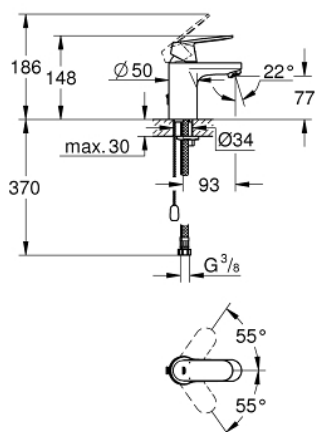

32 827 00E EUROSMART COSMOPOLITAN СМЕСИТЕЛЬ ОДНОРЫЧАЖНЫЙ ДЛЯ РАКОВИНЫ, DN 15 РАЗМЕР S

ОПИСАНИЕ ПРОДУКТА

- Colour: хром
- монтаж на одно отверстие
- металлический рычаг
- GROHE SilkMove Плавность и точность управления - керамический картридж 35 мм
- настраиваемый ограничитель потока
- возможность установки мин. расхода 2,5 л/мин.
- GROHE LongLife Finish - стойкое долговечное покрытие
- GROHE EcoJoy Технология совершенного потока при уменьшенном расходе воды
- максимальный расход воды (при 3 бара): 5 л/мин
- SpeedClean аэратор с функцией быстрой очистки от известковых отложений
- GROHE FastFixation Система быстрого монтажа
- цепочка
- гибкая подводка
- класс шума I по DIN 4109

32 827 00E **EUROSMART COSMOPOLITAN СМЕСИТЕЛЬ ОДНОРЫЧАЖНЫЙ ДЛЯ
РАКОВИНЫ, DN 15
РАЗМЕР S**

ЗАПАСНЫЕ ЧАСТИ

- 1: Рычаг (Spare part-nr. 46681000)
 - 2: Колпак (Spare part-nr. 46492000)
 - 3: Винтовая стяжка (Spare part-nr. 46460000)
 - 4: Картридж (Spare part-nr. 46374000)
 - 5: Аэратор (Spare part-nr. 48159000)
 - 6: Цепочка (Spare part-nr. 06815000)
 - 7: Обратное резьбовое соединение (Spare part-nr. 46671000)
 - 8: Ключ (Spare part-nr. 19332000)*
 - 9: Монтажный ключ (Spare part-nr. 19017000)*
- * Optional accessories