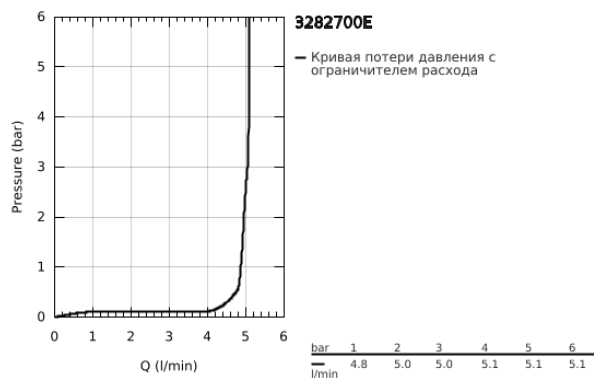

32 827 00E EUROSMART COSMOPOLITAN СМЕСИТЕЛЬ ОДНОРЫЧАЖНЫЙ ДЛЯ РАКОВИНЫ, DN 15 РАЗМЕР S

ОПИСАНИЕ ПРОДУКТА

- Colour: хром
- монтаж на одно отверстие
- металлический рычаг
- GROHE SilkMove Плавность и точность управления - керамический картридж 35 мм
- настраиваемый ограничитель потока
- возможность установки мин. расхода 2,5 л/мин.
- GROHE LongLife Finish - стойкое долговечное покрытие
- GROHE EcoJoy Технология совершенного потока при уменьшенном расходе воды
- максимальный расход воды (при 3 бара): 5 л/мин
- SpeedClean аэратор с функцией быстрой очистки от известковых отложений
- GROHE FastFixation Система быстрого монтажа
- цепочка
- гибкая подводка
- класс шума I по DIN 4109

32 827 00E **EUROSMART COSMOPOLITAN СМЕСИТЕЛЬ ОДНОРЫЧАЖНЫЙ ДЛЯ
РАКОВИНЫ, DN 15
РАЗМЕР S**

ЗАПАСНЫЕ ЧАСТИ

- 1: Рычаг (Spare part-nr. 46681000)
 - 2: Колпак (Spare part-nr. 46492000)
 - 3: Винтовая стяжка (Spare part-nr. 46460000)
 - 4: Картридж (Spare part-nr. 46374000)
 - 5: Аэратор (Spare part-nr. 48159000)
 - 6: Цепочка (Spare part-nr. 06815000)
 - 7: Обратное резьбовое соединение (Spare part-nr. 46671000)
 - 8: Ключ (Spare part-nr. 19332000)*
 - 9: Монтажный ключ (Spare part-nr. 19017000)*
- * Optional accessories