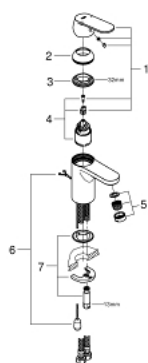

32 827 00E EUROSMART COSMOPOLITAN СМЕСИТЕЛЬ ОДНОРЫЧАЖНЫЙ ДЛЯ РАКОВИНЫ, DN 15 РАЗМЕР S

ОПИСАНИЕ ПРОДУКТА

- Colour: хром
- монтаж на одно отверстие
- металлический рычаг
- GROHE SilkMove Плавность и точность управления - керамический картридж 35 мм
- настраиваемый ограничитель потока
- возможность установки мин. расхода 2,5 л/мин.
- GROHE LongLife Finish - стойкое долговечное покрытие
- GROHE EcoJoy Технология совершенного потока при уменьшенном расходе воды
- максимальный расход воды (при 3 бара): 5 л/мин
- SpeedClean аэратор с функцией быстрой очистки от известковых отложений
- GROHE FastFixation Система быстрого монтажа
- цепочка
- гибкая подводка
- класс шума I по DIN 4109

32 827 00E **EUROSMART COSMOPOLITAN СМЕСИТЕЛЬ ОДНОРЫЧАЖНЫЙ ДЛЯ
РАКОВИНЫ, DN 15
РАЗМЕР S**

ЗАПАСНЫЕ ЧАСТИ

- 1: Рычаг (Spare part-nr. 46681000)
 - 2: Колпак (Spare part-nr. 46492000)
 - 3: Винтовая стяжка (Spare part-nr. 46460000)
 - 4: Картридж (Spare part-nr. 46374000)
 - 5: Аэратор (Spare part-nr. 48159000)
 - 6: Цепочка (Spare part-nr. 06815000)
 - 7: Обратное резьбовое соединение (Spare part-nr. 46671000)
 - 8: Ключ (Spare part-nr. 19332000)*
 - 9: Монтажный ключ (Spare part-nr. 19017000)*
- * Optional accessories