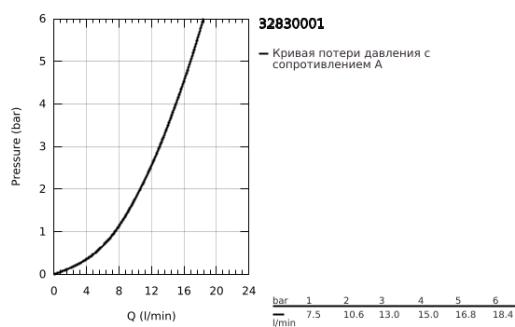

32 830 001 EUROSMART COSMOPOLITAN СМЕСИТЕЛЬ ОДНОРЫЧАЖНЫЙ ДЛЯ РАКОВИНЫ, DN 15 РАЗМЕР L

ОПИСАНИЕ ПРОДУКТА

- Colour: хром
- монтаж на одно отверстие
- металлический рычаг
- скрытое крепление рычага
- GROHE SilkMove Плавность и точность управления - керамический картридж 35 мм
- настраиваемый ограничитель потока
- GROHE LongLife Finish - стойкое долговечное покрытие
- Изолированный водоток - вода не контактирует с металлами корпуса смесителя
- GROHE FastFixation быстрая монтажная система
- аэратор
- поворотный трубкообразный излив с ограничителем поворота
- рычажный донный клапан 1 1/4"
- гибкая подводка
- дополнительный ограничитель температуры (46 375 000)

32 830 001 **EUROSMART COSMOPOLITAN СМЕСИТЕЛЬ ОДНОРЫЧАЖНЫЙ ДЛЯ
РАКОВИНЫ, DN 15
РАЗМЕР L**

ЗАПАСНЫЕ ЧАСТИ

- 1: Рычаг (Spare part-nr. 46683000)
 - 2: Картридж (Spare part-nr. 46374000)
 - 3: Аэратор (Spare part-nr. 48418000)
 - 4: Тяга (Spare part-nr. 46739000)
 - 5: Обратное резьбовое соединение (Spare part-nr. 46671000)
 - 6: Сливной гарнитур 1 1/4" (Spare part-nr. 28910000)
 - 6.1: Пробка (Spare part-nr. 07182000)
 - 6.2: Эксцентриковая тяга (Spare part-nr. 07052000)
 - 7: Ключ (Spare part-nr. 19332000)*
 - 8: Монтажный ключ (Spare part-nr. 19017000)*
 - 9: Эксцентриковая тяга (Spare part-nr. 07341000)*
- * Optional accessories