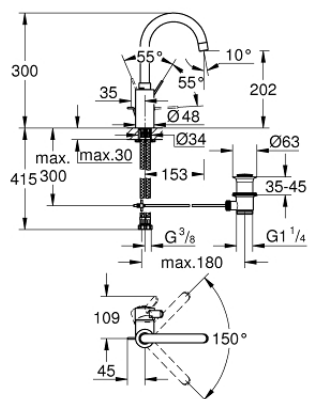

32 830 001 EUROSMART COSMOPOLITAN СМЕСИТЕЛЬ ОДНОРЫЧАЖНЫЙ ДЛЯ РАКОВИНЫ, DN 15 РАЗМЕР L

ОПИСАНИЕ ПРОДУКТА

- Colour: хром
- монтаж на одно отверстие
- металлический рычаг
- скрытое крепление рычага
- GROHE SilkMove Плавность и точность управления - керамический картридж 35 мм
- настраиваемый ограничитель потока
- GROHE LongLife Finish - стойкое долговечное покрытие
- Изолированный водоток - вода не контактирует с металлами корпуса смесителя
- GROHE FastFixation быстрая монтажная система
- аэратор
- поворотный трубкообразный излив с ограничителем поворота
- рычажный донный клапан 1 1/4"
- гибкая подводка
- дополнительный ограничитель температуры (46 375 000)

32 830 001 **EUROSMART COSMOPOLITAN СМЕСИТЕЛЬ ОДНОРЫЧАЖНЫЙ ДЛЯ
РАКОВИНЫ, DN 15
РАЗМЕР L**

ЗАПАСНЫЕ ЧАСТИ

- 1: Рычаг (Spare part-nr. 46683000)
 - 2: Картридж (Spare part-nr. 46374000)
 - 3: Аэратор (Spare part-nr. 48418000)
 - 4: Тяга (Spare part-nr. 46739000)
 - 5: Обратное резьбовое соединение (Spare part-nr. 46671000)
 - 6: Сливной гарнитур 1 1/4" (Spare part-nr. 28910000)
 - 6.1: Пробка (Spare part-nr. 07182000)
 - 6.2: Эксцентриковая тяга (Spare part-nr. 07052000)
 - 7: Ключ (Spare part-nr. 19332000)*
 - 8: Монтажный ключ (Spare part-nr. 19017000)*
 - 9: Эксцентриковая тяга (Spare part-nr. 07341000)*
- * Optional accessories