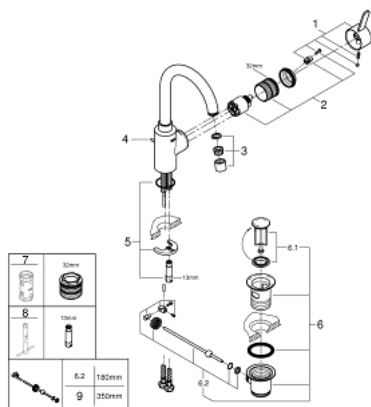

32 830 001 EUROSMART COSMOPOLITAN СМЕСИТЕЛЬ ОДНОРЫЧАЖНЫЙ ДЛЯ РАКОВИНЫ, DN 15 РАЗМЕР L

ОПИСАНИЕ ПРОДУКТА

- Colour: хром
- монтаж на одно отверстие
- металлический рычаг
- скрытое крепление рычага
- GROHE SilkMove Плавность и точность управления - керамический картридж 35 мм
- настраиваемый ограничитель потока
- GROHE LongLife Finish - стойкое долговечное покрытие
- Изолированный водоток - вода не контактирует с металлами корпуса смесителя
- GROHE FastFixation быстрая монтажная система
- аэратор
- поворотный трубкообразный излив с ограничителем поворота
- рычажный донный клапан 1 1/4"
- гибкая подводка
- дополнительный ограничитель температуры (46 375 000)

32 830 001 **EUROSMART COSMOPOLITAN СМЕСИТЕЛЬ ОДНОРЫЧАЖНЫЙ ДЛЯ
РАКОВИНЫ, DN 15
РАЗМЕР L**

ЗАПАСНЫЕ ЧАСТИ

- 1: Рычаг (Spare part-nr. 46683000)
 - 2: Картридж (Spare part-nr. 46374000)
 - 3: Аэратор (Spare part-nr. 48418000)
 - 4: Тяга (Spare part-nr. 46739000)
 - 5: Обратное резьбовое соединение (Spare part-nr. 46671000)
 - 6: Сливной гарнитур 1 1/4" (Spare part-nr. 28910000)
 - 6.1: Пробка (Spare part-nr. 07182000)
 - 6.2: Эксцентриковая тяга (Spare part-nr. 07052000)
 - 7: Ключ (Spare part-nr. 19332000)*
 - 8: Монтажный ключ (Spare part-nr. 19017000)*
 - 9: Эксцентриковая тяга (Spare part-nr. 07341000)*
- * Optional accessories