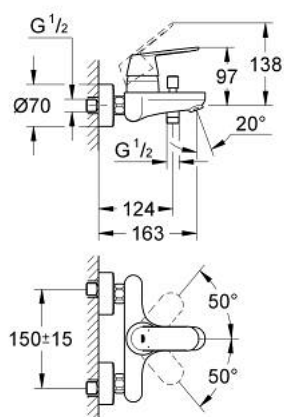

32 831 000 EUROSMART COSMOPOLITAN СМЕСИТЕЛЬ ОДНОРЫЧАЖНЫЙ ДЛЯ ВАННЫ, DN 15

ОПИСАНИЕ ПРОДУКТА

- Colour: хром
- настенный монтаж
- металлический рычаг
- GROHE SilkMove керамический картридж Ø 46 мм
- GROHE LongLife Finish - стойкое долговечное покрытие
- настраиваемый ограничитель потока
- возможность установки мин. расхода 2,5 л/мин.
- автоматический переключатель: ванна/душ
- аэратор
- встроенный обратный клапан в душевом отводе 1/2"
- скрытые S-образные эксцентрики
- с защитой от обратного потока
- дополнительный ограничитель температуры (46 308 000)
- класс шума I по DIN 4109

32 831 000 EUROSMART COSMOPOLITAN СМЕСИТЕЛЬ ОДНОРЫЧАЖНЫЙ ДЛЯ ВАННЫ, DN 15

ЗАПАСНЫЕ ЧАСТИ

- 1: Рычаг (Spare part-nr. 46682000)
 - 2: Колпак (Spare part-nr. 46427000)
 - 3: Картридж (Spare part-nr. 46048000)
 - 4: Кнопка переключателя (Spare part-nr. 64309000)
 - 5: Переключатель (Spare part-nr. 65655000)
 - 6: Обратный клапан (Spare part-nr. 08565000)
 - 7: Аэратор (Spare part-nr. 13952000)
 - 8: S-образный эксцентрик (Spare part-nr. 12662000)
 - 9: Резьбовое соединение подключения 1/2" (Spare part-nr. 45044000)
 - 10: Ограничитель температуры (Spare part-nr. 46308000)*
 - 11: Удлинение 3/4", 20 мм (Spare part-nr. 0713000M)*
- * Optional accessories