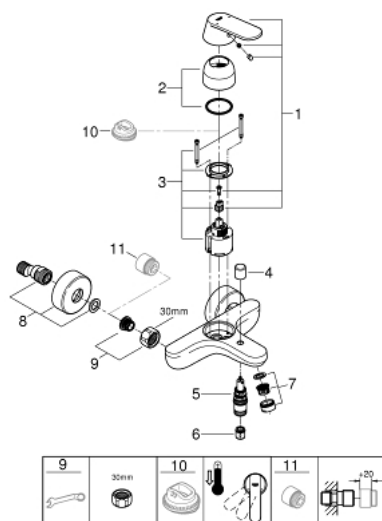

32 831 000 EUROSMART COSMOPOLITAN СМЕСИТЕЛЬ ОДНОРЫЧАЖНЫЙ ДЛЯ ВАННЫ, DN 15

ОПИСАНИЕ ПРОДУКТА

- Colour: хром
- настенный монтаж
- металлический рычаг
- GROHE SilkMove керамический картридж Ø 46 мм
- GROHE LongLife Finish - стойкое долговечное покрытие
- настраиваемый ограничитель потока
- возможность установки мин. расхода 2,5 л/мин.
- автоматический переключатель: ванна/душ
- аэратор
- встроенный обратный клапан в душевом отводе 1/2"
- скрытые S-образные эксцентрики
- с защитой от обратного потока
- дополнительный ограничитель температуры (46 308 000)
- класс шума I по DIN 4109

32 831 000 EUROSMART COSMOPOLITAN СМЕСИТЕЛЬ ОДНОРЫЧАЖНЫЙ ДЛЯ ВАННЫ, DN 15

ЗАПАСНЫЕ ЧАСТИ

- 1: Рычаг (Spare part-nr. 46682000)
 - 2: Колпак (Spare part-nr. 46427000)
 - 3: Картридж (Spare part-nr. 46048000)
 - 4: Кнопка переключателя (Spare part-nr. 64309000)
 - 5: Переключатель (Spare part-nr. 65655000)
 - 6: Обратный клапан (Spare part-nr. 08565000)
 - 7: Аэратор (Spare part-nr. 13952000)
 - 8: S-образный эксцентрик (Spare part-nr. 12662000)
 - 9: Резьбовое соединение подключения 1/2" (Spare part-nr. 45044000)
 - 10: Ограничитель температуры (Spare part-nr. 46308000)*
 - 11: Удлинение 3/4", 20 мм (Spare part-nr. 0713000M)*
- * Optional accessories