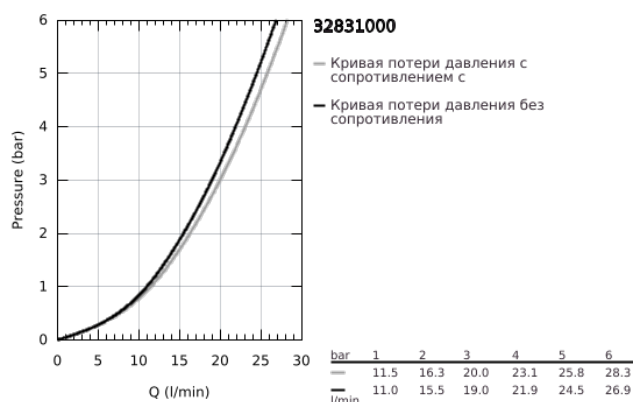

32 831 000 EUROSMART COSMOPOLITAN СМЕСИТЕЛЬ ОДНОРЫЧАЖНЫЙ ДЛЯ ВАННЫ, DN 15

ОПИСАНИЕ ПРОДУКТА

- Colour: хром
- настенный монтаж
- металлический рычаг
- GROHE SilkMove керамический картридж Ø 46 мм
- GROHE LongLife Finish - стойкое долговечное покрытие
- настраиваемый ограничитель потока
- возможность установки мин. расхода 2,5 л/мин.
- автоматический переключатель: ванна/душ
- аэратор
- встроенный обратный клапан в душевом отводе 1/2"
- скрытые S-образные эксцентрики
- с защитой от обратного потока
- дополнительный ограничитель температуры (46 308 000)
- класс шума I по DIN 4109