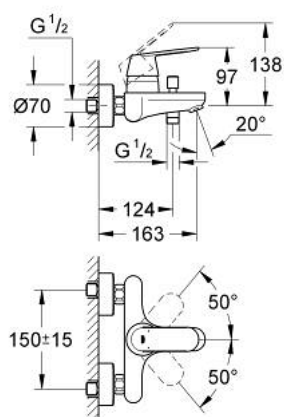

32 831 AL0 EUROSMART COSMOPOLITAN СМЕСИТЕЛЬ ОДНОРЫЧАЖНЫЙ ДЛЯ ВАННЫ, DN 15

ОПИСАНИЕ ПРОДУКТА

- Colour: темный графит, матовый
- настенный монтаж
- металлический рычаг
- GROHE SilkMove керамический картридж Ø 46 мм
- GROHE LongLife finish - стойкое долговечное покрытие
- настраиваемый ограничитель потока
- возможность установки мин. расхода 2,5 л/мин.
- автоматический переключатель: ванна/душ
- аэратор
- встроенный обратный клапан в душевом отводе 1/2"
- скрытые S-образные эксцентрики
- с защитой от обратного потока
- дополнительный ограничитель температуры (46 308 000)
- класс шума I по DIN 4109