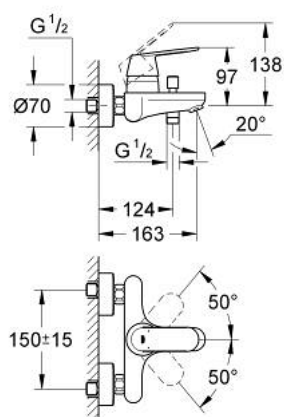

32 831 GL0 EUROSART COSMOPOLITAN СМЕСИТЕЛЬ ОДНОРЫЧАЖНЫЙ ДЛЯ ВАННЫ, DN 15

ОПИСАНИЕ ПРОДУКТА

- Colour: холодный расцвет, глянец
- настенный монтаж
- металлический рычаг
- GROHE SilkMove керамический картридж Ø 46 мм
- GROHE LongLife finish - стойкое долговечное покрытие
- настраиваемый ограничитель потока
- возможность установки мин. расхода 2,5 л/мин.
- автоматический переключатель: ванна/душ
- аэратор
- встроенный обратный клапан в душевом отводе 1/2"
- скрытые S-образные эксцентрики
- с защитой от обратного потока
- дополнительный ограничитель температуры (46 308 000)
- класс шума I по DIN 4109