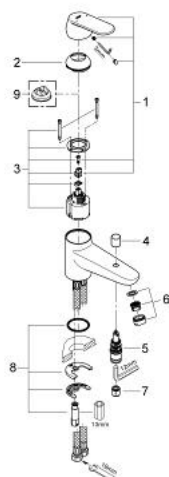

32 836 000 EUROSMART COSMOPOLITAN СМЕСИТЕЛЬ ОДНОРЫЧАЖНЫЙ ДЛЯ ВАННЫ, DN 15

ОПИСАНИЕ ПРОДУКТА

- Colour: хром
- монтаж на одно отверстие
- металлический рычаг
- GROHE SilkMove керамический картридж Ø 46 мм
- с энергосберегающей функцией
- GROHE LongLife Finish - стойкое долговечное покрытие
- настраиваемый ограничитель потока
- возможность установки мин. расхода 2,5 л/мин.
- автоматический переключатель: ванна/душ
- аэратор
- встроенный обратный клапан в душевом отводе 1/2"
- гибкая подводка
- с защитой от обратного потока
- дополнительный ограничитель температуры (46 308 000)

32 836 000 **EUROSMART COSMOPOLITAN СМЕСИТЕЛЬ ОДНОРЫЧАЖНЫЙ ДЛЯ ВАННЫ,
DN 15**

ЗАПАСНЫЕ ЧАСТИ

- 1: Рычаг (Spare part-nr. 46685000)
 - 2: Колпак (Spare part-nr. 46570000)
 - 3: Картридж (Spare part-nr. 46588000)
 - 4: Кнопка переключателя (Spare part-nr. 48022000)
 - 4.1: Кнопка переключателя (Spare part-nr. 64309000)
 - 5: Переключатель (Spare part-nr. 65655000)
 - 6: Аэратор (Spare part-nr. 13941000)
 - 7: Обратный клапан (Spare part-nr. 08565000)
 - 8: Обратное резьбовое соединение (Spare part-nr. 46671000)
 - 9: Ограничитель температуры (Spare part-nr. 08791000)*
- * Optional accessories