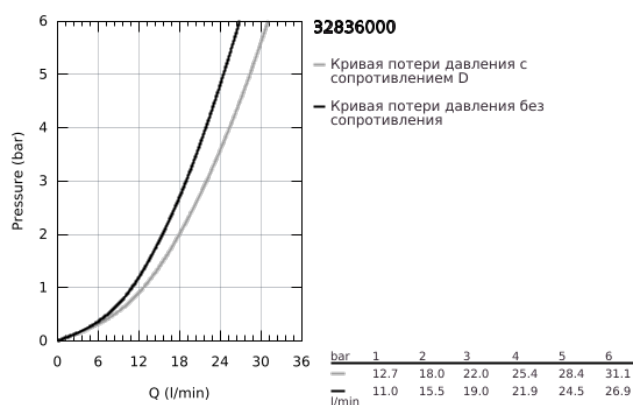

32 836 000 EUROSMART COSMOPOLITAN СМЕСИТЕЛЬ ОДНОРЫЧАЖНЫЙ ДЛЯ ВАННЫ, DN 15

ОПИСАНИЕ ПРОДУКТА

- Colour: хром
- монтаж на одно отверстие
- металлический рычаг
- GROHE SilkMove керамический картридж Ø 46 мм
- с энергосберегающей функцией
- GROHE LongLife Finish - стойкое долговечное покрытие
- настраиваемый ограничитель потока
- возможность установки мин. расхода 2,5 л/мин.
- автоматический переключатель: ванна/душ
- аэратор
- встроенный обратный клапан в душевом отводе 1/2"
- гибкая подводка
- с защитой от обратного потока
- дополнительный ограничитель температуры (46 308 000)