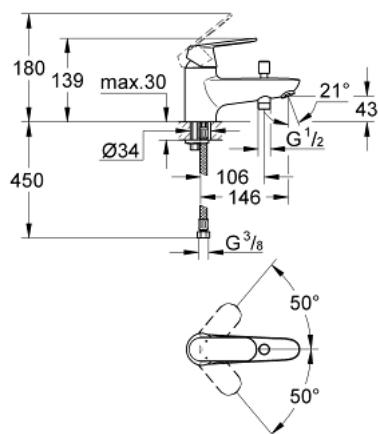

32 836 000 EUROSMART COSMOPOLITAN СМЕСИТЕЛЬ ОДНОРЫЧАЖНЫЙ ДЛЯ ВАННЫ, DN 15

ОПИСАНИЕ ПРОДУКТА

- Colour: хром
- монтаж на одно отверстие
- металлический рычаг
- GROHE SilkMove керамический картридж Ø 46 мм
- с энергосберегающей функцией
- GROHE LongLife Finish - стойкое долговечное покрытие
- настраиваемый ограничитель потока
- возможность установки мин. расхода 2,5 л/мин.
- автоматический переключатель: ванна/душ
- аэратор
- встроенный обратный клапан в душевом отводе 1/2"
- гибкая подводка
- с защитой от обратного потока
- дополнительный ограничитель температуры (46 308 000)

32 836 000 **EUROSMART COSMOPOLITAN СМЕСИТЕЛЬ ОДНОРЫЧАЖНЫЙ ДЛЯ ВАННЫ,
DN 15**

ЗАПАСНЫЕ ЧАСТИ

- 1: Рычаг (Spare part-nr. 46685000)
 - 2: Колпак (Spare part-nr. 46570000)
 - 3: Картридж (Spare part-nr. 46588000)
 - 4: Кнопка переключателя (Spare part-nr. 48022000)
 - 4.1: Кнопка переключателя (Spare part-nr. 64309000)
 - 5: Переключатель (Spare part-nr. 65655000)
 - 6: Аэратор (Spare part-nr. 13941000)
 - 7: Обратный клапан (Spare part-nr. 08565000)
 - 8: Обратное резьбовое соединение (Spare part-nr. 46671000)
 - 9: Ограничитель температуры (Spare part-nr. 08791000)*
- * Optional accessories