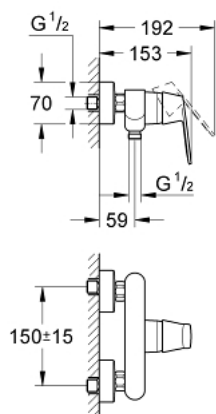

32 837 000 EUROSMART COSMOPOLITAN СМЕСИТЕЛЬ ОДНОРЫЧАЖНЫЙ ДЛЯ ДУША, DN 15

ОПИСАНИЕ ПРОДУКТА

- Colour: хром
- настенный монтаж
- металлический рычаг
- GROHE SilkMove керамический картридж Ø 46 мм
- GROHE LongLife Finish - стойкое долговечное покрытие
- настраиваемый ограничитель потока
- возможность установки мин. расхода 2,5 л/мин.
- отвод для душа снизу 1/2" со встроенным обратным клапаном
- скрытые S-образные эксцентрики
- дополнительный ограничитель температуры (46 308 000)
- с защитой от обратного потока
- класс шума I по DIN 4109

32 837 000 **EUROSMART COSMOPOLITAN СМЕСИТЕЛЬ ОДНОРЫЧАЖНЫЙ ДЛЯ ДУША, DN 15**

ЗАПАСНЫЕ ЧАСТИ

- 1: Рычаг (Spare part-nr. 46682000)
 - 2: Колпак (Spare part-nr. 46427000)
 - 3: Картридж (Spare part-nr. 46048000)
 - 4: Резьбовое соединение подключения 1/2" (Spare part-nr. 45044000)
 - 5: S-образный эксцентрик (Spare part-nr. 12662000)
 - 6: Обратный клапан (Spare part-nr. 08565000)
 - 7: Ограничитель температуры (Spare part-nr. 46308000)*
 - 8: Удлинение 3/4", 20 мм (Spare part-nr. 0713000M)*
 - 9: Пластиковая полочка (Spare part-nr. 18349000)*
- * Optional accessories