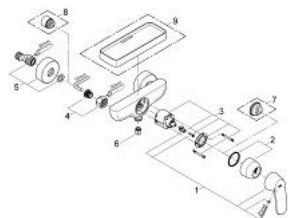

32 837 000 EUROSMART COSMOPOLITAN СМЕСИТЕЛЬ ОДНОРЫЧАЖНЫЙ ДЛЯ ДУША, DN 15

ОПИСАНИЕ ПРОДУКТА

- Colour: хром
- настенный монтаж
- металлический рычаг
- GROHE SilkMove керамический картридж Ø 46 мм
- GROHE LongLife Finish - стойкое долговечное покрытие
- настраиваемый ограничитель потока
- возможность установки мин. расхода 2,5 л/мин.
- отвод для душа снизу 1/2" со встроенным обратным клапаном
- скрытые S-образные эксцентрики
- дополнительный ограничитель температуры (46 308 000)
- с защитой от обратного потока
- класс шума I по DIN 4109

32 837 000 **EUROSMART COSMOPOLITAN СМЕСИТЕЛЬ ОДНОРЫЧАЖНЫЙ ДЛЯ ДУША, DN 15**

ЗАПАСНЫЕ ЧАСТИ

- 1: Рычаг (Spare part-nr. 46682000)
 - 2: Колпак (Spare part-nr. 46427000)
 - 3: Картридж (Spare part-nr. 46048000)
 - 4: Резьбовое соединение подключения 1/2" (Spare part-nr. 45044000)
 - 5: S-образный эксцентрик (Spare part-nr. 12662000)
 - 6: Обратный клапан (Spare part-nr. 08565000)
 - 7: Ограничитель температуры (Spare part-nr. 46308000)*
 - 8: Удлинение 3/4", 20 мм (Spare part-nr. 0713000M)*
 - 9: Пластиковая полочка (Spare part-nr. 18349000)*
- * Optional accessories