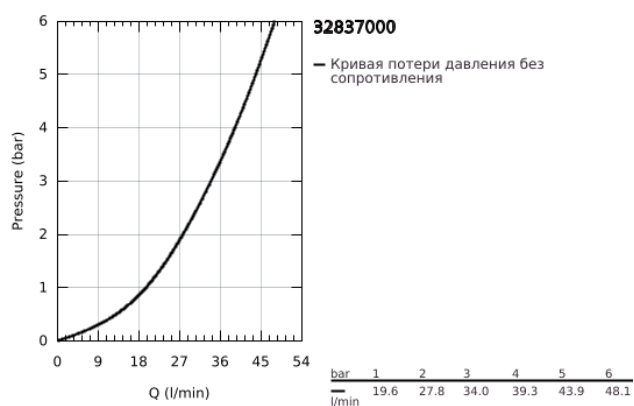

32 837 000 EUROSMART COSMOPOLITAN СМЕСИТЕЛЬ ОДНОРЫЧАЖНЫЙ ДЛЯ ДУША, DN 15

ОПИСАНИЕ ПРОДУКТА

- Colour: хром
- настенный монтаж
- металлический рычаг
- GROHE SilkMove керамический картридж Ø 46 мм
- GROHE LongLife Finish - стойкое долговечное покрытие
- настраиваемый ограничитель потока
- возможность установки мин. расхода 2,5 л/мин.
- отвод для душа снизу 1/2" со встроенным обратным клапаном
- скрытые S-образные эксцентрики
- дополнительный ограничитель температуры (46 308 000)
- с защитой от обратного потока
- класс шума I по DIN 4109