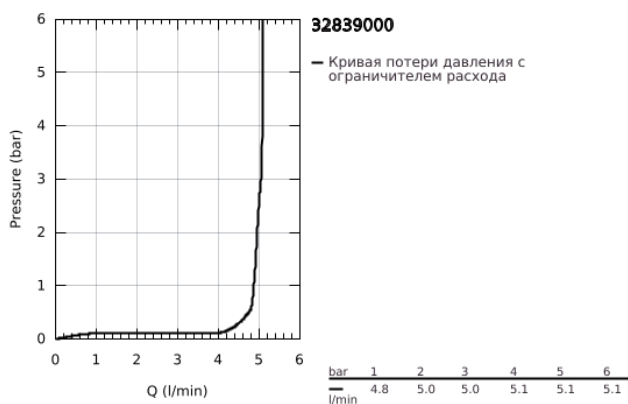

## 32 839 000 EUROSMART COSMOPOLITAN СМЕСИТЕЛЬ ОДНОРЫЧАЖНЫЙ ДЛЯ БИДЕ DN 15 S-SIZE

### ОПИСАНИЕ ПРОДУКТА

- Colour: хром
- монтаж на одно отверстие
- металлический рычаг
- GROHE SilkMove Плавность и точность управления - керамический картридж 35 мм
- настраиваемый ограничитель потока
- GROHE LongLife Finish - стойкое долговечное покрытие
- GROHE EcoJoy Технология совершенного потока при уменьшенном расходе воды
- максимальный расход воды (при 3 бара): 5 л/мин
- GROHE FastFixation Система быстрого монтажа
- аэратор с шаровым шарниром
- рычажный донный клапан 1 1/4"
- гибкая подводка
- дополнительный ограничитель температуры (46 375 000)
- класс шума I по DIN 4109