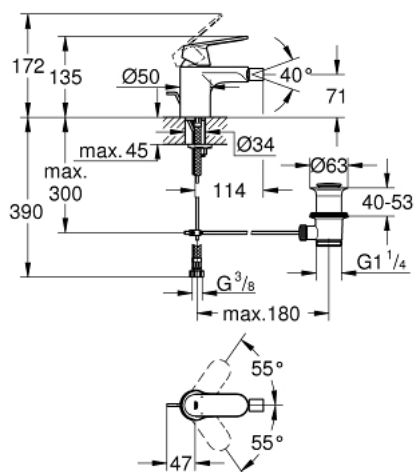

## 32 839 000 EUROSMART COSMOPOLITAN СМЕСИТЕЛЬ ОДНОРЫЧАЖНЫЙ ДЛЯ БИДЕ DN 15 S-SIZE

### ОПИСАНИЕ ПРОДУКТА

- Colour: хром
- монтаж на одно отверстие
- металлический рычаг
- GROHE SilkMove Плавность и точность управления - керамический картридж 35 мм
- настраиваемый ограничитель потока
- GROHE LongLife Finish - стойкое долговечное покрытие
- GROHE EcoJoy Технология совершенного потока при уменьшенном расходе воды
- максимальный расход воды (при 3 бара): 5 л/мин
- GROHE FastFixation Система быстрого монтажа
- аэратор с шаровым шарниром
- рычажный донный клапан 1 1/4"
- гибкая подводка
- дополнительный ограничитель температуры (46 375 000)
- класс шума I по DIN 4109

32 839 000 **EUROSMART COSMOPOLITAN СМЕСИТЕЛЬ ОДНОРЫЧАЖНЫЙ ДЛЯ БИДЕ**  
**DN 15**  
**S-SIZE**

**ЗАПАСНЫЕ ЧАСТИ**

- 1: Рычаг (Spare part-nr. 46681000)
- 2: Колпак (Spare part-nr. 46492000)
- 3: Винтовая стяжка (Spare part-nr. 46460000)
- 4: Картридж (Spare part-nr. 46374000)
- 5: Аэратор (Spare part-nr. 13998000)
- 6: Тяга (Spare part-nr. 46739000)
- 7: Обратное резьбовое соединение (Spare part-nr. 46671000)
- 8: Сливной гарнитур 1 1/4" (Spare part-nr. 28910000)
- 8.1: Пробка (Spare part-nr. 07182000)
- 8.2: Эксцентриковая тяга (Spare part-nr. 07052000)
- 9: Ограничитель температуры (Spare part-nr. 46375000)\*
- 10: Ключ (Spare part-nr. 19332000)\*
- 11: Монтажный ключ (Spare part-nr. 19017000)\*
- 12: Эксцентриковая тяга (Spare part-nr. 07341000)\*