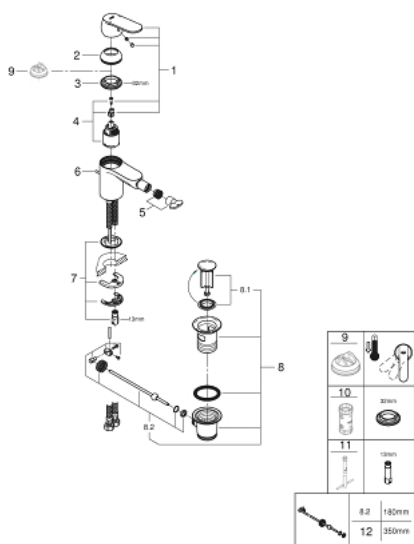

## 32 839 000 EUROSMART COSMOPOLITAN СМЕСИТЕЛЬ ОДНОРЫЧАЖНЫЙ ДЛЯ БИДЕ DN 15 S-SIZE

### ОПИСАНИЕ ПРОДУКТА

- Colour: хром
- монтаж на одно отверстие
- металлический рычаг
- GROHE SilkMove Плавность и точность управления - керамический картридж 35 мм
- настраиваемый ограничитель потока
- GROHE LongLife Finish - стойкое долговечное покрытие
- GROHE EcoJoy Технология совершенного потока при уменьшенном расходе воды
- максимальный расход воды (при 3 бара): 5 л/мин
- GROHE FastFixation Система быстрого монтажа
- аэратор с шаровым шарниром
- рычажный донный клапан 1 1/4"
- гибкая подводка
- дополнительный ограничитель температуры (46 375 000)
- класс шума I по DIN 4109

32 839 000 **EUROSMART COSMOPOLITAN СМЕСИТЕЛЬ ОДНОРЫЧАЖНЫЙ ДЛЯ БИДЕ**  
**DN 15**  
**S-SIZE**

**ЗАПАСНЫЕ ЧАСТИ**

- 1: Рычаг (Spare part-nr. 46681000)
- 2: Колпак (Spare part-nr. 46492000)
- 3: Винтовая стяжка (Spare part-nr. 46460000)
- 4: Картридж (Spare part-nr. 46374000)
- 5: Аэратор (Spare part-nr. 13998000)
- 6: Тяга (Spare part-nr. 46739000)
- 7: Обратное резьбовое соединение (Spare part-nr. 46671000)
- 8: Сливной гарнитур 1 1/4" (Spare part-nr. 28910000)
- 8.1: Пробка (Spare part-nr. 07182000)
- 8.2: Эксцентриковая тяга (Spare part-nr. 07052000)
- 9: Ограничитель температуры (Spare part-nr. 46375000)\*
- 10: Ключ (Spare part-nr. 19332000)\*
- 11: Монтажный ключ (Spare part-nr. 19017000)\*
- 12: Эксцентриковая тяга (Spare part-nr. 07341000)\*