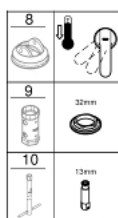

32 840 000 EUROSMART COSMOPOLITAN СМЕСИТЕЛЬ ОДНОРЫЧАЖНЫЙ ДЛЯ БИДЕ DN 15 S-SIZE

ОПИСАНИЕ ПРОДУКТА

- Colour: хром
- монтаж на одно отверстие
- металлический рычаг
- GROHE SilkMove Плавность и точность управления - керамический картридж 35 мм
- настраиваемый ограничитель потока
- возможность установки мин. расхода 2,5 л/мин.
- GROHE LongLife Finish - стойкое долговечное покрытие
- GROHE EcoJoy Технология совершенного потока при уменьшенном расходе воды
- максимальный расход воды (при 3 бара): 5 л/мин
- GROHE FastFixation Система быстрого монтажа
- аэратор с шаровым шарниром
- цепочка
- гибкая подводка
- дополнительный ограничитель температуры (46 375 000)
- класс шума I по DIN 4109

32 840 000 **EUROSMART COSMOPOLITAN СМЕСИТЕЛЬ ОДНОРЫЧАЖНЫЙ ДЛЯ БИДЕ**
DN 15
S-SIZE

ЗАПАСНЫЕ ЧАСТИ

- 1: Рычаг (Spare part-nr. 46681000)
 - 2: Колпак (Spare part-nr. 46492000)
 - 3: Винтовая стяжка (Spare part-nr. 46460000)
 - 4: Картридж (Spare part-nr. 46374000)
 - 5: Аэратор (Spare part-nr. 13998000)
 - 6: Цепочка (Spare part-nr. 06815000)
 - 7: Обратное резьбовое соединение (Spare part-nr. 46671000)
 - 8: Ограничитель температуры (Spare part-nr. 46375000)*
 - 9: Ключ (Spare part-nr. 19332000)*
 - 10: Монтажный ключ (Spare part-nr. 19017000)*
- * Optional accessories