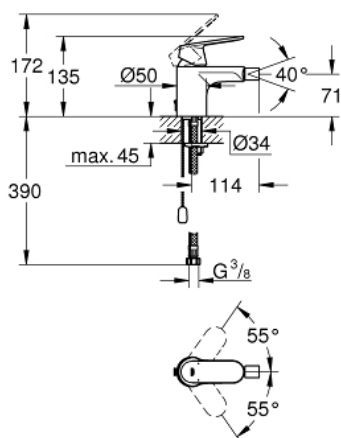

32 840 000 EUROSMART COSMOPOLITAN СМЕСИТЕЛЬ ОДНОРЫЧАЖНЫЙ ДЛЯ БИДЕ DN 15 S-SIZE

ОПИСАНИЕ ПРОДУКТА

- Colour: хром
- монтаж на одно отверстие
- металлический рычаг
- GROHE SilkMove Плавность и точность управления - керамический картридж 35 мм
- настраиваемый ограничитель потока
- возможность установки мин. расхода 2,5 л/мин.
- GROHE LongLife Finish - стойкое долговечное покрытие
- GROHE EcoJoy Технология совершенного потока при уменьшенном расходе воды
- максимальный расход воды (при 3 бара): 5 л/мин
- GROHE FastFixation Система быстрого монтажа
- аэратор с шаровым шарниром
- цепочка
- гибкая подводка
- дополнительный ограничитель температуры (46 375 000)
- класс шума I по DIN 4109

32 840 000 **EUROSMART COSMOPOLITAN СМЕСИТЕЛЬ ОДНОРЫЧАЖНЫЙ ДЛЯ БИДЕ**
DN 15
S-SIZE

ЗАПАСНЫЕ ЧАСТИ

- 1: Рычаг (Spare part-nr. 46681000)
 - 2: Колпак (Spare part-nr. 46492000)
 - 3: Винтовая стяжка (Spare part-nr. 46460000)
 - 4: Картридж (Spare part-nr. 46374000)
 - 5: Аэратор (Spare part-nr. 13998000)
 - 6: Цепочка (Spare part-nr. 06815000)
 - 7: Обратное резьбовое соединение (Spare part-nr. 46671000)
 - 8: Ограничитель температуры (Spare part-nr. 46375000)*
 - 9: Ключ (Spare part-nr. 19332000)*
 - 10: Монтажный ключ (Spare part-nr. 19017000)*
- * Optional accessories