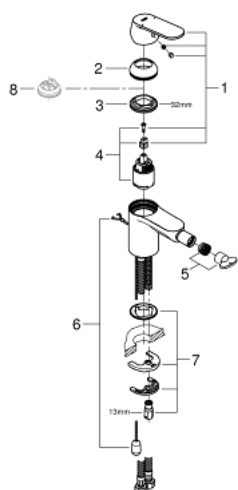

32 840 000 EUROSMART COSMOPOLITAN СМЕСИТЕЛЬ ОДНОРЫЧАЖНЫЙ ДЛЯ БИДЕ DN 15 S-SIZE

ОПИСАНИЕ ПРОДУКТА

- Colour: хром
- монтаж на одно отверстие
- металлический рычаг
- GROHE SilkMove Плавность и точность управления - керамический картридж 35 мм
- настраиваемый ограничитель потока
- возможность установки мин. расхода 2,5 л/мин.
- GROHE LongLife Finish - стойкое долговечное покрытие
- GROHE EcoJoy Технология совершенного потока при уменьшенном расходе воды
- максимальный расход воды (при 3 бара): 5 л/мин
- GROHE FastFixation Система быстрого монтажа
- аэратор с шаровым шарниром
- цепочка
- гибкая подводка
- дополнительный ограничитель температуры (46 375 000)
- класс шума I по DIN 4109

32 840 000 **EUROSMART COSMOPOLITAN СМЕСИТЕЛЬ ОДНОРЫЧАЖНЫЙ ДЛЯ БИДЕ**
DN 15
S-SIZE

ЗАПАСНЫЕ ЧАСТИ

- 1: Рычаг (Spare part-nr. 46681000)
 - 2: Колпак (Spare part-nr. 46492000)
 - 3: Винтовая стяжка (Spare part-nr. 46460000)
 - 4: Картридж (Spare part-nr. 46374000)
 - 5: Аэратор (Spare part-nr. 13998000)
 - 6: Цепочка (Spare part-nr. 06815000)
 - 7: Обратное резьбовое соединение (Spare part-nr. 46671000)
 - 8: Ограничитель температуры (Spare part-nr. 46375000)*
 - 9: Ключ (Spare part-nr. 19332000)*
 - 10: Монтажный ключ (Spare part-nr. 19017000)*
- * Optional accessories