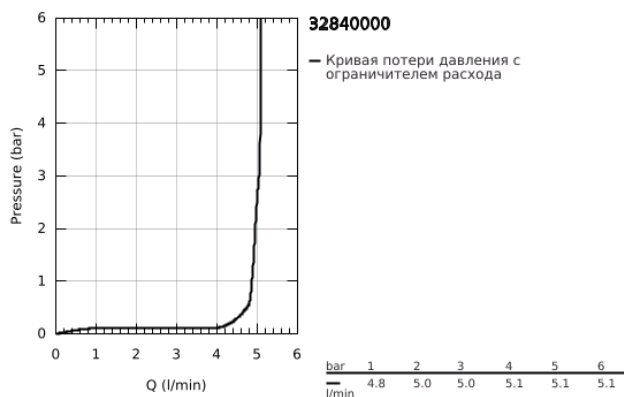

32 840 000 EUROSMART COSMOPOLITAN СМЕСИТЕЛЬ ОДНОРЫЧАЖНЫЙ ДЛЯ БИДЕ DN 15 S-SIZE

ОПИСАНИЕ ПРОДУКТА

- Colour: хром
- монтаж на одно отверстие
- металлический рычаг
- GROHE SilkMove Плавность и точность управления - керамический картридж 35 мм
- настраиваемый ограничитель потока
- возможность установки мин. расхода 2,5 л/мин.
- GROHE LongLife Finish - стойкое долговечное покрытие
- GROHE EcoJoy Технология совершенного потока при уменьшенном расходе воды
- максимальный расход воды (при 3 бара): 5 л/мин
- GROHE FastFixation Система быстрого монтажа
- аэратор с шаровым шарниром
- цепочка
- гибкая подводка
- дополнительный ограничитель температуры (46 375 000)
- класс шума I по DIN 4109