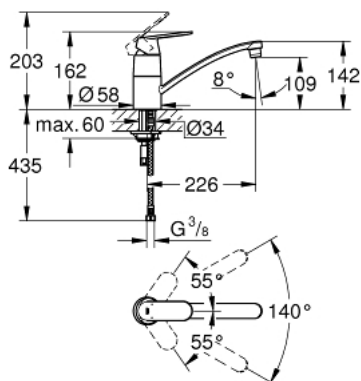

32 842 000 EUROSMART COSMOPOLITAN СМЕСИТЕЛЬ ОДНОРЫЧАЖНЫЙ ДЛЯ МОЙКИ, DN 15

ОПИСАНИЕ ПРОДУКТА

- Colour: хром
- с низким изливом
- монтаж на одно отверстие
- GROHE LongLife finish - стойкое долговечное покрытие
- GROHE SilkMove Плавность и точность управления - керамический картридж 35 мм
- аэратор
- настраиваемый ограничитель потока
- поворотный трубкообразный излив
- угол поворота 140°
- гибкая подводка
- система быстрого монтажа
- максимальный расход (при давлении 3 бара): 12 л/мин

32 842 000 EUROSMART COSMOPOLITAN СМЕСИТЕЛЬ ОДНОРЫЧАЖНЫЙ ДЛЯ МОЙКИ, DN 15

ЗАПАСНЫЕ ЧАСТИ

- 1: Рычаг (Spare part-nr. 46685000)
 - 2: Колпак (Spare part-nr. 46601000)
 - 3: Картридж (Spare part-nr. 46374000)
 - 4: Комплект уплотнений (Spare part-nr. 46429K00)
 - 5: Аэратор (Spare part-nr. 13928000)
 - 6: Трубообразный излив (Spare part-nr. 13205000)
 - 7: Обратное резьбовое соединение (Spare part-nr. 46249000)
 - 8: Монтажный ключ (Spare part-nr. 19017000)*
- * Optional accessories