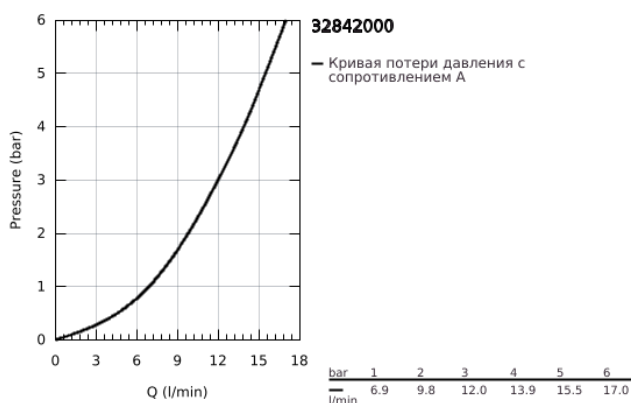

32 842 000 EUROSMART COSMOPOLITAN СМЕСИТЕЛЬ ОДНОРЫЧАЖНЫЙ ДЛЯ МОЙКИ, DN 15

ОПИСАНИЕ ПРОДУКТА

- Colour: хром
- с низким изливом
- монтаж на одно отверстие
- GROHE LongLife finish - стойкое долговечное покрытие
- GROHE SilkMove Плавность и точность управления - керамический картридж 35 мм
- аэратор
- настраиваемый ограничитель потока
- поворотный трубкообразный излив
- угол поворота 140°
- гибкая подводка
- система быстрого монтажа
- максимальный расход (при давлении 3 бара): 12 л/мин