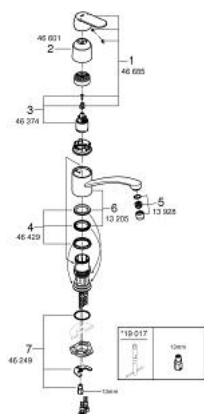

32 842 000 EUROSMART COSMOPOLITAN СМЕСИТЕЛЬ ОДНОРЫЧАЖНЫЙ ДЛЯ МОЙКИ, DN 15

ОПИСАНИЕ ПРОДУКТА

- Colour: хром
- с низким изливом
- монтаж на одно отверстие
- GROHE LongLife finish - стойкое долговечное покрытие
- GROHE SilkMove Плавность и точность управления - керамический картридж 35 мм
- аэратор
- настраиваемый ограничитель потока
- поворотный трубкообразный излив
- угол поворота 140°
- гибкая подводка
- система быстрого монтажа
- максимальный расход (при давлении 3 бара): 12 л/мин

32 842 000 EUROSMART COSMOPOLITAN СМЕСИТЕЛЬ ОДНОРЫЧАЖНЫЙ ДЛЯ МОЙКИ, DN 15

ЗАПАСНЫЕ ЧАСТИ

- 1: Рычаг (Spare part-nr. 46685000)
 - 2: Колпак (Spare part-nr. 46601000)
 - 3: Картридж (Spare part-nr. 46374000)
 - 4: Комплект уплотнений (Spare part-nr. 46429K00)
 - 5: Аэратор (Spare part-nr. 13928000)
 - 6: Трубообразный излив (Spare part-nr. 13205000)
 - 7: Обратное резьбовое соединение (Spare part-nr. 46249000)
 - 8: Монтажный ключ (Spare part-nr. 19017000)*
- * Optional accessories