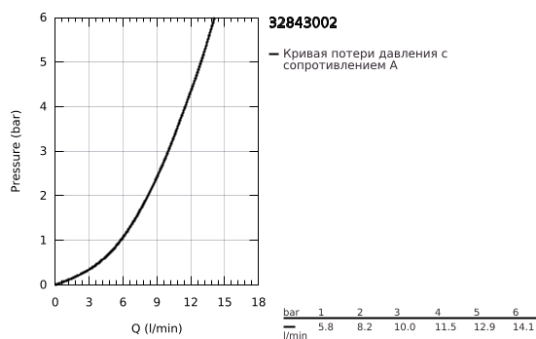

## 32 843 002 EUROSMART COSMOPOLITAN СМЕСИТЕЛЬ ОДНОРЫЧАЖНЫЙ ДЛЯ МОЙКИ, DN 15

### ОПИСАНИЕ ПРОДУКТА

- Colour: хром
- с длинным изливом
- монтаж на одно отверстие
- GROHE LongLife Finish - стойкое долговечное покрытие
- GROHE SilkMove Плавность и точность управления - керамический картридж 35 мм
- Изолированный водоток - вода не контактирует с металлами корпуса смесителя
- аэратор
- настраиваемый ограничитель потока
- поворотный трубкообразный излив, диапазон поворота 150°
- гибкая подводка
- металлический крепежный набор
- максимальный расход (при давлении 3 бара): 10 л/мин