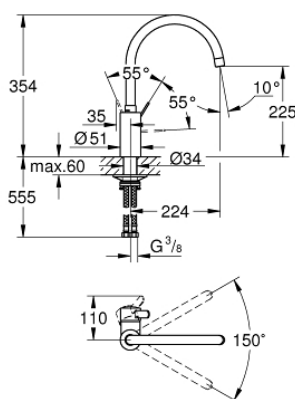

## 32 843 002 EUROSMART COSMOPOLITAN СМЕСИТЕЛЬ ОДНОРЫЧАЖНЫЙ ДЛЯ МОЙКИ, DN 15

### ОПИСАНИЕ ПРОДУКТА

- Colour: хром
- с длинным изливом
- монтаж на одно отверстие
- GROHE LongLife Finish - стойкое долговечное покрытие
- GROHE SilkMove Плавность и точность управления - керамический картридж 35 мм
- Изолированный водоток - вода не контактирует с металлами корпуса смесителя
- аэратор
- настраиваемый ограничитель потока
- поворотный трубкообразный излив, диапазон поворота 150°
- гибкая подводка
- металлический крепежный набор
- максимальный расход (при давлении 3 бара): 10 л/мин

32 843 002 **EUROSMART COSMOPOLITAN СМЕСИТЕЛЬ ОДНОРЫЧАЖНЫЙ ДЛЯ МОЙКИ, DN 15**

**ЗАПАСНЫЕ ЧАСТИ**

- 1: Рычаг (Spare part-nr. 46683000)
- 2: Аэратор (Spare part-nr. 48418000)
- 3: Картридж (Spare part-nr. 46374000)
- 4: Комплект крепежа (Spare part-nr. 48477000)
- 5: Ключ (Spare part-nr. 19332000)\*
- \* Optional accessories