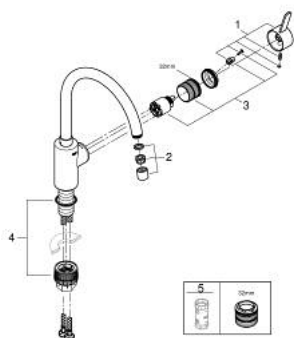

## 32 843 002 EUROSMART COSMOPOLITAN СМЕСИТЕЛЬ ОДНОРЫЧАЖНЫЙ ДЛЯ МОЙКИ, DN 15

### ОПИСАНИЕ ПРОДУКТА

- Colour: хром
- с длинным изливом
- монтаж на одно отверстие
- GROHE LongLife Finish - стойкое долговечное покрытие
- GROHE SilkMove Плавность и точность управления - керамический картридж 35 мм
- Изолированный водоток - вода не контактирует с металлами корпуса смесителя
- аэратор
- настраиваемый ограничитель потока
- поворотный трубкообразный излив, диапазон поворота 150°
- гибкая подводка
- металлический крепежный набор
- максимальный расход (при давлении 3 бара): 10 л/мин

32 843 002 **EUROSMART COSMOPOLITAN СМЕСИТЕЛЬ ОДНОРЫЧАЖНЫЙ ДЛЯ МОЙКИ, DN 15**

**ЗАПАСНЫЕ ЧАСТИ**

- 1: Рычаг (Spare part-nr. 46683000)
- 2: Аэратор (Spare part-nr. 48418000)
- 3: Картридж (Spare part-nr. 46374000)
- 4: Комплект крепежа (Spare part-nr. 48477000)
- 5: Ключ (Spare part-nr. 19332000)\*
- \* Optional accessories