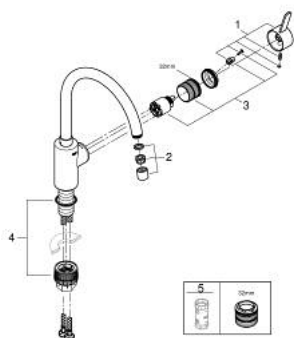

32 843 DC2 EUROSART COSMOPOLITAN СМЕСИТЕЛЬ ОДНОРЫЧАЖНЫЙ ДЛЯ МОЙКИ, DN 15

ОПИСАНИЕ ПРОДУКТА

- Colour: суперсталь
- с длинным изливом
- монтаж на одно отверстие
- GROHE LongLife finish - стойкое долговечное покрытие
- GROHE SilkMove Плавность и точность управления - керамический картридж 35 мм
- Изолированный водоток - вода не контактирует с металлами корпуса смесителя
- аэратор
- настраиваемый ограничитель потока
- поворотный трубкообразный излив, диапазон поворота 150°
- гибкая подводка
- металлический крепежный набор
- максимальный расход (при давлении 3 бара): 10 л/мин

32 843 DC2 EUROSART COSMOPOLITAN СМЕСИТЕЛЬ ОДНОРЫЧАЖНЫЙ ДЛЯ МОЙКИ, DN 15

ЗАПАСНЫЕ ЧАСТИ

- 1: Рычаг (Spare part-nr. 46683DC0)
 - 2: Аэратор (Spare part-nr. 48418DC0)
 - 3: Картридж (Spare part-nr. 46374000)
 - 4: Комплект крепежа (Spare part-nr. 48477000)
 - 5: Ключ (Spare part-nr. 19332000)*
- * Optional accessories