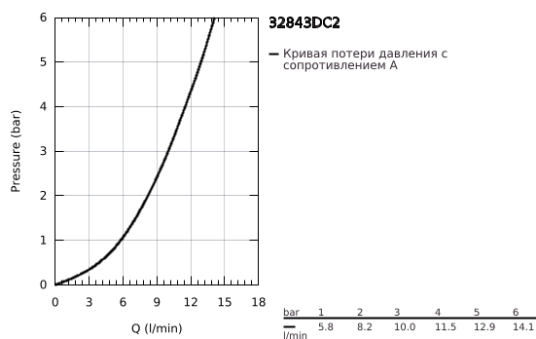

32 843 DC2 EUROSART COSMOPOLITAN СМЕСИТЕЛЬ ОДНОРЫЧАЖНЫЙ ДЛЯ МОЙКИ, DN 15

ОПИСАНИЕ ПРОДУКТА

- Colour: суперсталь
- с длинным изливом
- монтаж на одно отверстие
- GROHE LongLife finish - стойкое долговечное покрытие
- GROHE SilkMove Плавность и точность управления - керамический картридж 35 мм
- Изолированный водоток - вода не контактирует с металлами корпуса смесителя
- аэратор
- настраиваемый ограничитель потока
- поворотный трубкообразный излив, диапазон поворота 150°
- гибкая подводка
- металлический крепежный набор
- максимальный расход (при давлении 3 бара): 10 л/мин