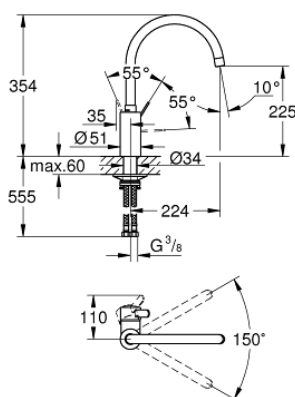

32 843 DC2 EUROSART COSMOPOLITAN СМЕСИТЕЛЬ ОДНОРЫЧАЖНЫЙ ДЛЯ МОЙКИ, DN 15

ОПИСАНИЕ ПРОДУКТА

- Colour: суперсталь
- с длинным изливом
- монтаж на одно отверстие
- GROHE LongLife finish - стойкое долговечное покрытие
- GROHE SilkMove Плавность и точность управления - керамический картридж 35 мм
- Изолированный водоток - вода не контактирует с металлами корпуса смесителя
- аэратор
- настраиваемый ограничитель потока
- поворотный трубкообразный излив, диапазон поворота 150°
- гибкая подводка
- металлический крепежный набор
- максимальный расход (при давлении 3 бара): 10 л/мин

32 843 DC2 EUROSART COSMOPOLITAN СМЕСИТЕЛЬ ОДНОРЫЧАЖНЫЙ ДЛЯ МОЙКИ, DN 15

ЗАПАСНЫЕ ЧАСТИ

- 1: Рычаг (Spare part-nr. 46683DC0)
 - 2: Аэратор (Spare part-nr. 48418DC0)
 - 3: Картридж (Spare part-nr. 46374000)
 - 4: Комплект крепежа (Spare part-nr. 48477000)
 - 5: Ключ (Spare part-nr. 19332000)*
- * Optional accessories