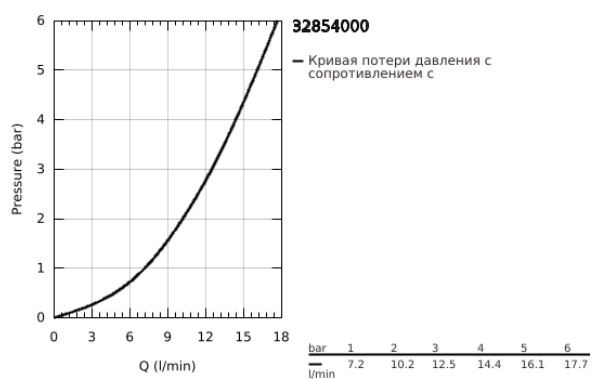

32 854 000 BAULOOP СМЕСИТЕЛЬ ОДНОРЫЧАЖНЫЙ ДЛЯ РАКОВИНЫ DN 15

ОПИСАНИЕ ПРОДУКТА

- Colour: хром
- монтаж на одно отверстие
- металлический рычаг
- GROHE SmoothControl керамический картридж 28 мм
- GROHE LongLife Finish - стойкое долговечное покрытие
- аэратор
- гладкий корпус
- гибкая подводка
- система быстрого монтажа