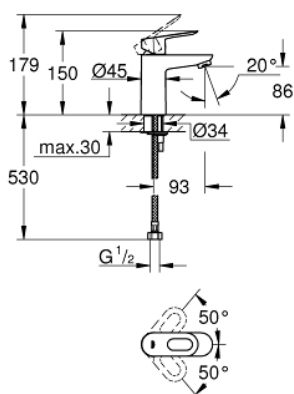

32 854 000 BAULOOP СМЕСИТЕЛЬ ОДНОРЫЧАЖНЫЙ ДЛЯ РАКОВИНЫ DN 15

ОПИСАНИЕ ПРОДУКТА

- Colour: хром
- монтаж на одно отверстие
- металлический рычаг
- GROHE SmoothControl керамический картридж 28 мм
- GROHE LongLife Finish - стойкое долговечное покрытие
- аэратор
- гладкий корпус
- гибкая подводка
- система быстрого монтажа

32 854 000 **BAULOOP СМЕСИТЕЛЬ ОДНОРЫЧАЖНЫЙ ДЛЯ РАКОВИНЫ
DN 15**

ЗАПАСНЫЕ ЧАСТИ

- 1: Рычаг (Spare part-nr. 46695000)
- 2: Картридж (Spare part-nr. 46580000)
- 3: Аэратор (Spare part-nr. 13952000)
- 4: Обратное резьбовое соединение (Spare part-nr. 46249000)
- 5: Основа (Spare part-nr. 48052000)*
- 6: Монтажный ключ (Spare part-nr. 19017000)*