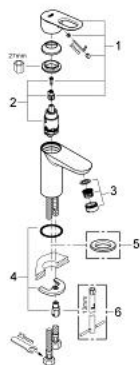

32 854 000 BAULOOP СМЕСИТЕЛЬ ОДНОРЫЧАЖНЫЙ ДЛЯ РАКОВИНЫ DN 15

ОПИСАНИЕ ПРОДУКТА

- Colour: хром
- монтаж на одно отверстие
- металлический рычаг
- GROHE SmoothControl керамический картридж 28 мм
- GROHE LongLife Finish - стойкое долговечное покрытие
- аэратор
- гладкий корпус
- гибкая подводка
- система быстрого монтажа

32 854 000 **BAULOOP СМЕСИТЕЛЬ ОДНОРЫЧАЖНЫЙ ДЛЯ РАКОВИНЫ
DN 15**

ЗАПАСНЫЕ ЧАСТИ

- 1: Рычаг (Spare part-nr. 46695000)
- 2: Картридж (Spare part-nr. 46580000)
- 3: Аэратор (Spare part-nr. 13952000)
- 4: Обратное резьбовое соединение (Spare part-nr. 46249000)
- 5: Основа (Spare part-nr. 48052000)*
- 6: Монтажный ключ (Spare part-nr. 19017000)*