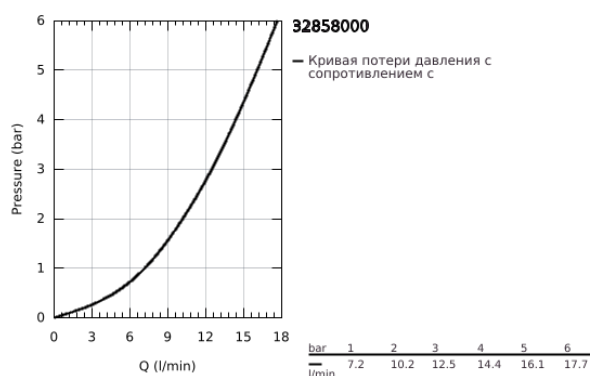

ОПИСАНИЕ ПРОДУКТА

- Colour: хром
- монтаж на одно отверстие
- металлический рычаг
- GROHE SmoothControl керамический картридж 28 мм
- GROHE LongLife Finish - стойкое долговечное покрытие
- аэратор
- гладкий корпус
- гибкая подводка
- система быстрого монтажа