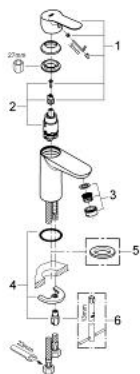

## 32 858 000 BAUEDGE СМЕСИТЕЛЬ ОДНОРЫЧАЖНЫЙ ДЛЯ РАКОВИНЫ, DN 15 РАЗМЕР S

### ОПИСАНИЕ ПРОДУКТА

- Colour: хром
- монтаж на одно отверстие
- металлический рычаг
- GROHE SmoothControl керамический картридж 28 мм
- GROHE LongLife Finish - стойкое долговечное покрытие
- аэратор
- гладкий корпус
- гибкая подводка
- система быстрого монтажа

32 858 000 **BAUEDGE СМЕСИТЕЛЬ ОДНОРЫЧАЖНЫЙ ДЛЯ РАКОВИНЫ, DN 15**  
**РАЗМЕР S**

**ЗАПАСНЫЕ ЧАСТИ**

- 1: Рычаг (Spare part-nr. 46697000)
- 2: Картридж (Spare part-nr. 46580000)
- 3: Аэратор (Spare part-nr. 13952000)
- 4: Обратное резьбовое соединение (Spare part-nr. 46249000)
- 5: Основа (Spare part-nr. 48052000)\*
- 6: Монтажный ключ (Spare part-nr. 19017000)\*