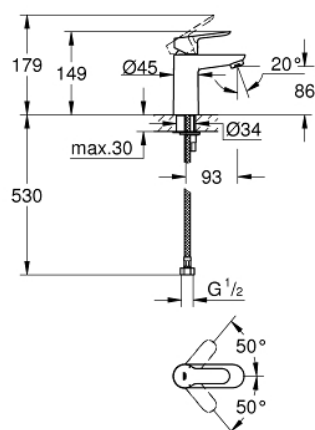

## 32 858 000 BAUEDGE СМЕСИТЕЛЬ ОДНОРЫЧАЖНЫЙ ДЛЯ РАКОВИНЫ, DN 15 РАЗМЕР S

### ОПИСАНИЕ ПРОДУКТА

- Colour: хром
- монтаж на одно отверстие
- металлический рычаг
- GROHE SmoothControl керамический картридж 28 мм
- GROHE LongLife Finish - стойкое долговечное покрытие
- аэратор
- гладкий корпус
- гибкая подводка
- система быстрого монтажа

32 858 000 **BAUEDGE СМЕСИТЕЛЬ ОДНОРЫЧАЖНЫЙ ДЛЯ РАКОВИНЫ, DN 15**  
**РАЗМЕР S**

**ЗАПАСНЫЕ ЧАСТИ**

- 1: Рычаг (Spare part-nr. 46697000)
- 2: Картридж (Spare part-nr. 46580000)
- 3: Аэратор (Spare part-nr. 13952000)
- 4: Обратное резьбовое соединение (Spare part-nr. 46249000)
- 5: Основа (Spare part-nr. 48052000)\*
- 6: Монтажный ключ (Spare part-nr. 19017000)\*