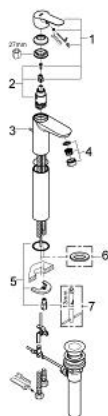

32 860 000 BAUEDGE СМЕСИТЕЛЬ ОДНОРЫЧАЖНЫЙ ДЛЯ РАКОВИНЫ, DN 15 РАЗМЕР XL

ОПИСАНИЕ ПРОДУКТА

- Colour: хром
- для отдельностоящих раковин
- металлический рычаг
- GROHE SmoothControl керамический картридж 28 мм
- GROHE LongLife Finish - стойкое долговечное покрытие
- аэратор
- рычажный донный клапан 1 1/4"
- гибкая подводка
- система быстрого монтажа

32 860 000 BAUEDGE СМЕСИТЕЛЬ ОДНОРЫЧАЖНЫЙ ДЛЯ РАКОВИНЫ, DN 15 РАЗМЕР XL

ЗАПАСНЫЕ ЧАСТИ

- 1: Рычаг (Spare part-nr. 46697000)
- 2: Картридж (Spare part-nr. 46580000)
- 3: Тяга (Spare part-nr. 10769000)
- 4: Аэратор (Spare part-nr. 13952000)
- 5: Обратное резьбовое соединение (Spare part-nr. 46249000)
- 6: Основа (Spare part-nr. 48052000)*
- 7: Монтажный ключ (Spare part-nr. 19017000)*