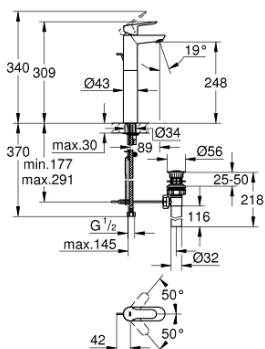

32 860 000 BAUEDGE СМЕСИТЕЛЬ ОДНОРЫЧАЖНЫЙ ДЛЯ РАКОВИНЫ, DN 15 РАЗМЕР XL

ОПИСАНИЕ ПРОДУКТА

- Colour: хром
- для отдельностоящих раковин
- металлический рычаг
- GROHE SmoothControl керамический картридж 28 мм
- GROHE LongLife Finish - стойкое долговечное покрытие
- аэратор
- рычажный донный клапан 1 1/4"
- гибкая подводка
- система быстрого монтажа

32 860 000 BAUEDGE СМЕСИТЕЛЬ ОДНОРЫЧАЖНЫЙ ДЛЯ РАКОВИНЫ, DN 15 РАЗМЕР XL

ЗАПАСНЫЕ ЧАСТИ

- 1: Рычаг (Spare part-nr. 46697000)
- 2: Картридж (Spare part-nr. 46580000)
- 3: Тяга (Spare part-nr. 10769000)
- 4: Аэратор (Spare part-nr. 13952000)
- 5: Обратное резьбовое соединение (Spare part-nr. 46249000)
- 6: Основа (Spare part-nr. 48052000)*
- 7: Монтажный ключ (Spare part-nr. 19017000)*