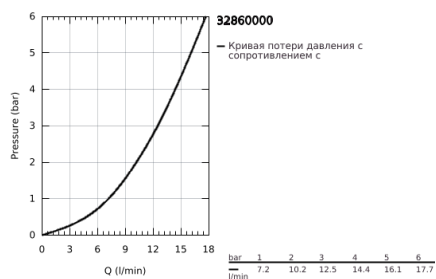

32 860 000 BAUEDGE СМЕСИТЕЛЬ ОДНОРЫЧАЖНЫЙ ДЛЯ РАКОВИНЫ, DN 15 РАЗМЕР XL

ОПИСАНИЕ ПРОДУКТА

- Colour: хром
- для отдельностоящих раковин
- металлический рычаг
- GROHE SmoothControl керамический картридж 28 мм
- GROHE LongLife Finish - стойкое долговечное покрытие
- аэратор
- рычажный донный клапан 1 1/4"
- гибкая подводка
- система быстрого монтажа

32 860 000 BAUEDGE СМЕСИТЕЛЬ ОДНОРЫЧАЖНЫЙ ДЛЯ РАКОВИНЫ, DN 15 РАЗМЕР XL

ЗАПАСНЫЕ ЧАСТИ

- 1: Рычаг (Spare part-nr. 46697000)
- 2: Картридж (Spare part-nr. 46580000)
- 3: Тяга (Spare part-nr. 10769000)
- 4: Аэратор (Spare part-nr. 13952000)
- 5: Обратное резьбовое соединение (Spare part-nr. 46249000)
- 6: Основа (Spare part-nr. 48052000)*
- 7: Монтажный ключ (Spare part-nr. 19017000)*