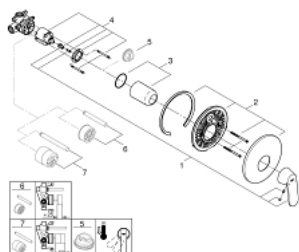

32 880 000 **EUROSMART COSMOPOLITAN СМЕСИТЕЛЬ ОДНОРЫЧАЖНЫЙ ДЛЯ ДУША,
DN 15**

ЗАПАСНЫЕ ЧАСТИ

- 1: Рычаг (Spare part-nr. 46682000)
- 2: Розетка (Spare part-nr. 46904000)
- 3: Колпак (Spare part-nr. 02693000)
- 4: Картридж (Spare part-nr. 46048000)
- 5: Ограничитель температуры (Spare part-nr. 46308000)*
- 6: Удлинение (Spare part-nr. 46191000)*
- 7: Удлинение (Spare part-nr. 46343000)*

* Optional accessories