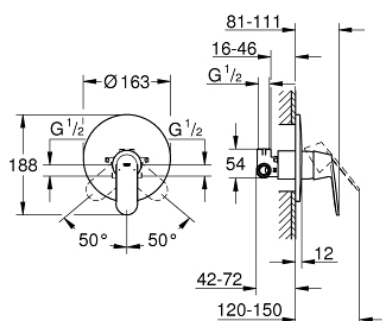

### ОПИСАНИЕ ПРОДУКТА

- Colour: хром
- установка на стену
- GROHE SilkMove керамический картридж Ø 46 мм
- GROHE LongLife Finish - стойкое долговечное покрытие
- в комплект входят:
- комплект готового монтажа
- rough-in set for wall mounted shower mixer
- настраиваемый ограничитель потока
- возможность установки мин. расхода 2,5 л/мин.
- металлический рычаг
- уплотнитель розетки и рычага
- металлическая розетка
- винтовое крепление
- Дополнительный ограничитель температуры

32 880 000 **EUROSMART COSMOPOLITAN СМЕСИТЕЛЬ ОДНОРЫЧАЖНЫЙ ДЛЯ ДУША,  
DN 15**

**ЗАПАСНЫЕ ЧАСТИ**

- 1: Рычаг (Spare part-nr. 46682000)
- 2: Розетка (Spare part-nr. 46904000)
- 3: Колпак (Spare part-nr. 02693000)
- 4: Картридж (Spare part-nr. 46048000)
- 5: Ограничитель температуры (Spare part-nr. 46308000)\*
- 6: Удлинение (Spare part-nr. 46191000)\*
- 7: Удлинение (Spare part-nr. 46343000)\*