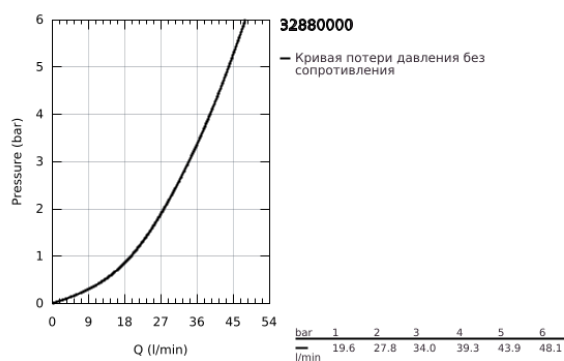

## 32 880 000 EUROSMART COSMOPOLITAN СМЕСИТЕЛЬ ОДНОРЫЧАЖНЫЙ ДЛЯ ДУША, DN 15

### ОПИСАНИЕ ПРОДУКТА

- Colour: хром
- установка на стену
- GROHE SilkMove керамический картридж Ø 46 мм
- GROHE LongLife Finish - стойкое долговечное покрытие
- в комплект входят:
- комплект готового монтажа
- rough-in set for wall mounted shower mixer
- настраиваемый ограничитель потока
- возможность установки мин. расхода 2,5 л/мин.
- металлический рычаг
- уплотнитель розетки и рычага
- металлическая розетка
- винтовое крепление
- Дополнительный ограничитель температуры