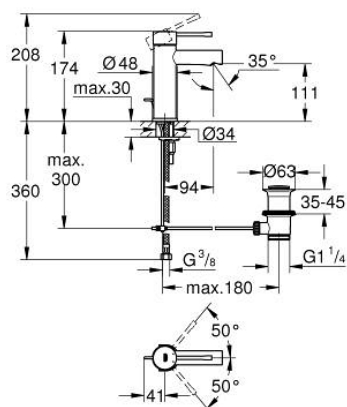

32 898 001 ESSENCE СМЕСИТЕЛЬ ОДНОРЫЧАЖНЫЙ ДЛЯ РАКОВИНЫ, DN 15 РАЗМЕР S

ОПИСАНИЕ ПРОДУКТА

- Colour: хром
- монтаж на одно отверстие
- металлический рычаг
- GROHE SilkMove Плавность и точность управления - керамический картридж 28 мм
- с ограничителем температуры
- GROHE LongLife Finish - стойкое долговечное покрытие
- GROHE EcoJoy ограничитель расхода воды 5,7 л/мин
- GROHE FastFixation Plus Система ускорения и оптимизации монтажа
- рычажный донный клапан 1 1/4"
- гибкая подводка
- минимальное давление 1,0 бар

32 898 001 ESSENCE СМЕСИТЕЛЬ ОДНОРЫЧАЖНЫЙ ДЛЯ РАКОВИНЫ, DN 15 РАЗМЕР S

ЗАПАСНЫЕ ЧАСТИ

- 1: Рычаг (Spare part-nr. 46917000)
 - 2: Крепежное кольцо (Spare part-nr. 46715000)
 - 3: Картридж (Spare part-nr. 46580000)
 - 4: Тяга (Spare part-nr. 46739000)
 - 5: Аэратор (Spare part-nr. 46765000)
 - 6: Розетка (Spare part-nr. 48603000)
 - 7: Обратное резьбовое соединение (Spare part-nr. 46645000)
 - 8: Сливной гарнитур 1 1/4" (Spare part-nr. 28910000)
 - 8.1: Пробка (Spare part-nr. 07182000)
 - 8.2: Эксцентриковая тяга (Spare part-nr. 07052000)
 - 9: Монтажный ключ (Spare part-nr. 19017000)*
 - 10: Эксцентриковая тяга (Spare part-nr. 07341000)*
- * Optional accessories