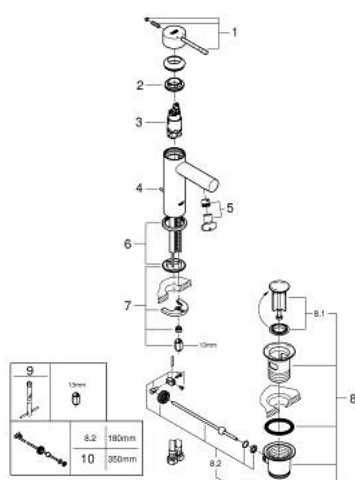

32 898 001 ESSENCE СМЕСИТЕЛЬ ОДНОРЫЧАЖНЫЙ ДЛЯ РАКОВИНЫ, DN 15 РАЗМЕР S

ОПИСАНИЕ ПРОДУКТА

- Colour: хром
- монтаж на одно отверстие
- металлический рычаг
- GROHE SilkMove Плавность и точность управления - керамический картридж 28 мм
- с ограничителем температуры
- GROHE LongLife Finish - стойкое долговечное покрытие
- GROHE EcoJoy ограничитель расхода воды 5,7 л/мин
- GROHE FastFixation Plus Система ускорения и оптимизации монтажа
- рычажный донный клапан 1 1/4"
- гибкая подводка
- минимальное давление 1,0 бар

32 898 001 ESSENCE СМЕСИТЕЛЬ ОДНОРЫЧАЖНЫЙ ДЛЯ РАКОВИНЫ, DN 15 РАЗМЕР S

ЗАПАСНЫЕ ЧАСТИ

- 1: Рычаг (Spare part-nr. 46917000)
 - 2: Крепежное кольцо (Spare part-nr. 46715000)
 - 3: Картридж (Spare part-nr. 46580000)
 - 4: Тяга (Spare part-nr. 46739000)
 - 5: Аэратор (Spare part-nr. 46765000)
 - 6: Розетка (Spare part-nr. 48603000)
 - 7: Обратное резьбовое соединение (Spare part-nr. 46645000)
 - 8: Сливной гарнитур 1 1/4" (Spare part-nr. 28910000)
 - 8.1: Пробка (Spare part-nr. 07182000)
 - 8.2: Эксцентриковая тяга (Spare part-nr. 07052000)
 - 9: Монтажный ключ (Spare part-nr. 19017000)*
 - 10: Эксцентриковая тяга (Spare part-nr. 07341000)*
- * Optional accessories