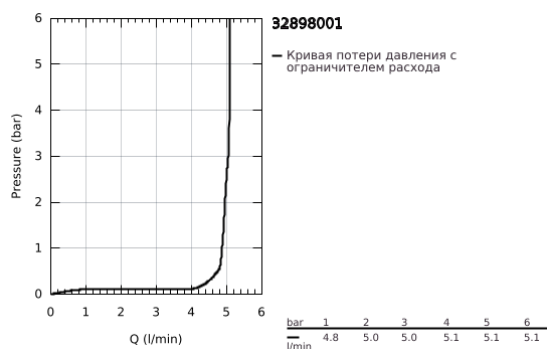

32 898 001 ESSENCE СМЕСИТЕЛЬ ОДНОРЫЧАЖНЫЙ ДЛЯ РАКОВИНЫ, DN 15 РАЗМЕР S

ОПИСАНИЕ ПРОДУКТА

- Colour: хром
- монтаж на одно отверстие
- металлический рычаг
- GROHE SilkMove Плавность и точность управления - керамический картридж 28 мм
- с ограничителем температуры
- GROHE LongLife Finish - стойкое долговечное покрытие
- GROHE EcoJoy Технология совершенного потока при уменьшенном расходе воды
- максимальный расход (при давлении 3 бар): 5,7 л/мин
- GROHE FastFixation Plus Система ускорения и оптимизации монтажа
- рычажный донный клапан 1 1/4"
- гибкая подводка
- минимальное давление 1,0 бар

32 898 001 ESSENCE СМЕСИТЕЛЬ ОДНОРЫЧАЖНЫЙ ДЛЯ РАКОВИНЫ, DN 15 РАЗМЕР S

ЗАПАСНЫЕ ЧАСТИ

- 1: Рычаг (Spare part-nr. 46917000)
 - 2: Крепежное кольцо (Spare part-nr. 46715000)
 - 3: Картридж (Spare part-nr. 46580000)
 - 4: Тяга (Spare part-nr. 46739000)
 - 5: Аэратор (Spare part-nr. 46765000)
 - 6: Розетка (Spare part-nr. 48603000)
 - 7: Обратное резьбовое соединение (Spare part-nr. 46645000)
 - 8: Сливной гарнитур 1 1/4" (Spare part-nr. 28910000)
 - 8.1: Пробка (Spare part-nr. 07182000)
 - 8.2: Эксцентриковая тяга (Spare part-nr. 07052000)
 - 9: Монтажный ключ (Spare part-nr. 19017000)*
 - 10: Эксцентриковая тяга (Spare part-nr. 07341000)*
- * Optional accessories