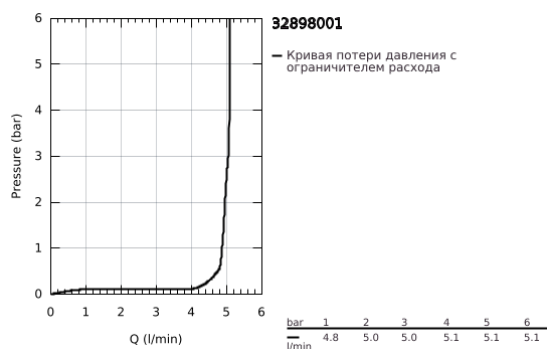

32 898 001 ESSENCE СМЕСИТЕЛЬ ОДНОРЫЧАЖНЫЙ ДЛЯ РАКОВИНЫ, DN 15 РАЗМЕР S

ОПИСАНИЕ ПРОДУКТА

- Colour: хром
- монтаж на одно отверстие
- металлический рычаг
- GROHE SilkMove Плавность и точность управления - керамический картридж 28 мм
- с ограничителем температуры
- GROHE LongLife Finish - стойкое долговечное покрытие
- GROHE EcoJoy ограничитель расхода воды 5,7 л/мин
- GROHE FastFixation Plus Система ускорения и оптимизации монтажа
- рычажный донный клапан 1 1/4"
- гибкая подводка
- минимальное давление 1,0 бар

32 898 001 ESSENCE СМЕСИТЕЛЬ ОДНОРЫЧАЖНЫЙ ДЛЯ РАКОВИНЫ, DN 15 РАЗМЕР S

ЗАПАСНЫЕ ЧАСТИ

- 1: Рычаг (Spare part-nr. 46917000)
 - 2: Крепежное кольцо (Spare part-nr. 46715000)
 - 3: Картридж (Spare part-nr. 46580000)
 - 4: Тяга (Spare part-nr. 46739000)
 - 5: Аэратор (Spare part-nr. 46765000)
 - 6: Розетка (Spare part-nr. 48603000)
 - 7: Обратное резьбовое соединение (Spare part-nr. 46645000)
 - 8: Сливной гарнитур 1 1/4" (Spare part-nr. 28910000)
 - 8.1: Пробка (Spare part-nr. 07182000)
 - 8.2: Эксцентриковая тяга (Spare part-nr. 07052000)
 - 9: Монтажный ключ (Spare part-nr. 19017000)*
 - 10: Эксцентриковая тяга (Spare part-nr. 07341000)*
- * Optional accessories