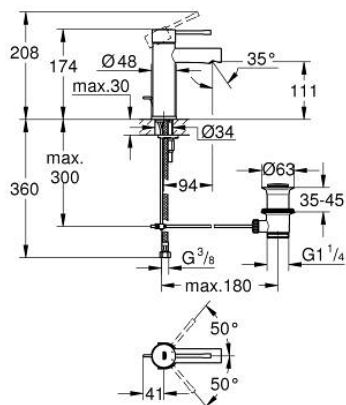

32 898 001 ESSENCE СМЕСИТЕЛЬ ОДНОРЫЧАЖНЫЙ ДЛЯ РАКОВИНЫ, DN 15 РАЗМЕР S

ОПИСАНИЕ ПРОДУКТА

- Colour: хром
- монтаж на одно отверстие
- металлический рычаг
- GROHE SilkMove Плавность и точность управления - керамический картридж 28 мм
- с ограничителем температуры
- GROHE LongLife Finish - стойкое долговечное покрытие
- GROHE EcoJoy Технология совершенного потока при уменьшенном расходе воды
- максимальный расход (при давлении 3 бар): 5,7 л/мин
- GROHE FastFixation Plus Система ускорения и оптимизации монтажа
- рычажный донный клапан 1 1/4"
- гибкая подводка
- минимальное давление 1,0 бар

32 898 001 ESSENCE СМЕСИТЕЛЬ ОДНОРЫЧАЖНЫЙ ДЛЯ РАКОВИНЫ, DN 15 РАЗМЕР S

ЗАПАСНЫЕ ЧАСТИ

- 1: Рычаг (Spare part-nr. 46917000)
 - 2: Крепежное кольцо (Spare part-nr. 46715000)
 - 3: Картридж (Spare part-nr. 46580000)
 - 4: Тяга (Spare part-nr. 46739000)
 - 5: Аэратор (Spare part-nr. 46765000)
 - 6: Розетка (Spare part-nr. 48603000)
 - 7: Обратное резьбовое соединение (Spare part-nr. 46645000)
 - 8: Сливной гарнитур 1 1/4" (Spare part-nr. 28910000)
 - 8.1: Пробка (Spare part-nr. 07182000)
 - 8.2: Эксцентриковая тяга (Spare part-nr. 07052000)
 - 9: Монтажный ключ (Spare part-nr. 19017000)*
 - 10: Эксцентриковая тяга (Spare part-nr. 07341000)*
- * Optional accessories