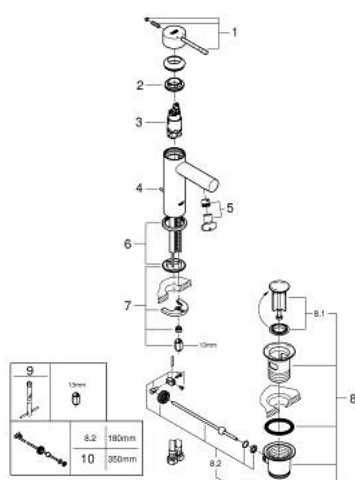

32 898 001 ESSENCE СМЕСИТЕЛЬ ОДНОРЫЧАЖНЫЙ ДЛЯ РАКОВИНЫ, DN 15 РАЗМЕР S

ОПИСАНИЕ ПРОДУКТА

- Colour: хром
- монтаж на одно отверстие
- металлический рычаг
- GROHE SilkMove Плавность и точность управления - керамический картридж 28 мм
- с ограничителем температуры
- GROHE LongLife Finish - стойкое долговечное покрытие
- GROHE EcoJoy Технология совершенного потока при уменьшенном расходе воды
- максимальный расход (при давлении 3 бар): 5,7 л/мин
- GROHE FastFixation Plus Система ускорения и оптимизации монтажа
- рычажный донный клапан 1 1/4"
- гибкая подводка
- минимальное давление 1,0 бар

32 898 001 ESSENCE СМЕСИТЕЛЬ ОДНОРЫЧАЖНЫЙ ДЛЯ РАКОВИНЫ, DN 15 РАЗМЕР S

ЗАПАСНЫЕ ЧАСТИ

- 1: Рычаг (Spare part-nr. 46917000)
 - 2: Крепежное кольцо (Spare part-nr. 46715000)
 - 3: Картридж (Spare part-nr. 46580000)
 - 4: Тяга (Spare part-nr. 46739000)
 - 5: Аэратор (Spare part-nr. 46765000)
 - 6: Розетка (Spare part-nr. 48603000)
 - 7: Обратное резьбовое соединение (Spare part-nr. 46645000)
 - 8: Сливной гарнитур 1 1/4" (Spare part-nr. 28910000)
 - 8.1: Пробка (Spare part-nr. 07182000)
 - 8.2: Эксцентриковая тяга (Spare part-nr. 07052000)
 - 9: Монтажный ключ (Spare part-nr. 19017000)*
 - 10: Эксцентриковая тяга (Spare part-nr. 07341000)*
- * Optional accessories