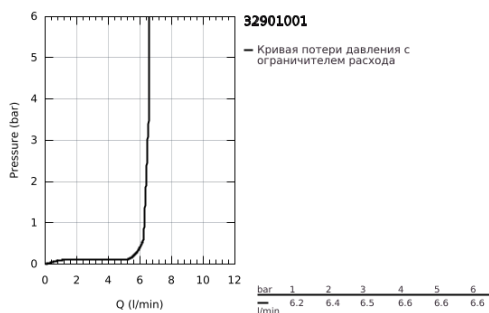

## 32 901 001 ESSENCE СМЕСИТЕЛЬ ОДНОРЫЧАЖНЫЙ ДЛЯ РАКОВИНЫ, DN 15 РАЗМЕР XL

### ОПИСАНИЕ ПРОДУКТА

- Colour: хром
- монтаж на одно отверстие
- металлический рычаг
- для отдельностоящих раковин
- GROHE SilkMove Плавность и точность управления - керамический картридж 28 мм
- с ограничителем температуры
- GROHE LongLife Finish - стойкое долговечное покрытие
- GROHE AquaGuide регулируемый аэратор
- GROHE FastFixation Plus Монтажная система
- поворотный излив с аэратором и стопором
- гладкий корпус
- гибкая подводка
- maximum flow rate (at 3 bar): 6.6 l/min
- минимальное давление 1,0 бар