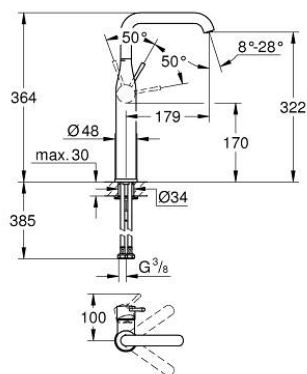

## 32 901 001 ESSENCE СМЕСИТЕЛЬ ОДНОРЫЧАЖНЫЙ ДЛЯ РАКОВИНЫ, DN 15 РАЗМЕР XL

### ОПИСАНИЕ ПРОДУКТА

- Colour: хром
- монтаж на одно отверстие
- металлический рычаг
- для отдельностоящих раковин
- GROHE SilkMove Плавность и точность управления - керамический картридж 28 мм
- с ограничителем температуры
- GROHE LongLife Finish - стойкое долговечное покрытие
- GROHE AquaGuide регулируемый аэратор
- GROHE FastFixation Plus Монтажная система
- поворотный излив с аэратором и стопором
- гладкий корпус
- гибкая подводка
- maximum flow rate (at 3 bar): 6.6 l/min
- минимальное давление 1,0 бар

### ЗАПАСНЫЕ ЧАСТИ

- 1: Рычаг (Spare part-nr. 46919000)
- 2: Картридж (Spare part-nr. 46580000)
- 3: screw ring (Spare part-nr. 48591000)
- 4: Трубообразный излив (Spare part-nr. 13375000)
- 4.1: Аэратор (Spare part-nr. 48270000)
- 4.2: Накладное кольцо (Spare part-nr. 0128500M)
- 4.3: Страховочное кольцо (Spare part-nr. 4826600M)
- 5: Розетка (Spare part-nr. 48603000)
- 6: Обратное резьбовое соединение (Spare part-nr. 46645000)
- 7: Монтажный ключ (Spare part-nr. 19017000)\*
- 8: Сливной нажимной гарнитур (Spare part-nr. 65807000)\*