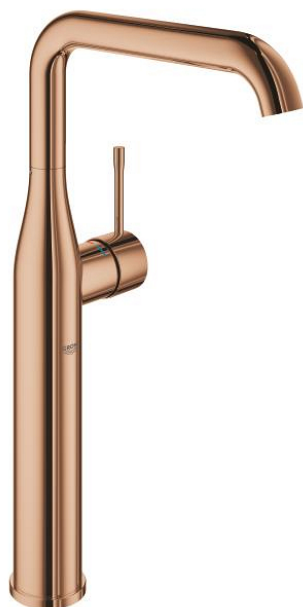

32 901 DA1 ESSENCE СМЕСИТЕЛЬ ОДНОРЫЧАЖНЫЙ ДЛЯ РАКОВИНЫ, DN 15 РАЗМЕР XL

ОПИСАНИЕ ПРОДУКТА

- Colour: теплый закат, глянec
- монтаж на одно отверстие
- металлический рычаг
- для отдельностоящих раковин
- GROHE SilkMove Плавность и точность управления - керамический картридж 28 мм
- с ограничителем температуры
- GROHE LongLife finish - стойкое долговечное покрытие
- GROHE AquaGuide регулируемый аэратор
- GROHE FastFixation Plus Монтажная система
- поворотный излив с аэратором и стопором
- гладкий корпус
- гибкая подводка
- maximum flow rate (at 3 bar): 6.6 l/min
- минимальное давление 1,0 бар