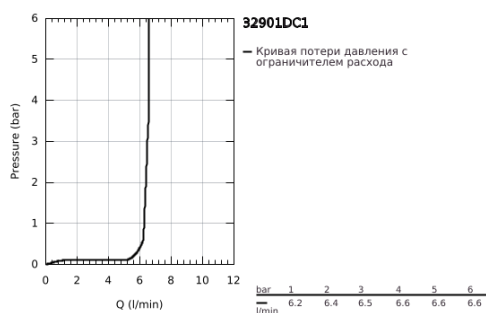

32 901 DC1 ESSENCE СМЕСИТЕЛЬ ОДНОРЫЧАЖНЫЙ ДЛЯ РАКОВИНЫ, DN 15 РАЗМЕР XL

ОПИСАНИЕ ПРОДУКТА

- Colour: суперсталь
- монтаж на одно отверстие
- металлический рычаг
- для отдельностоящих раковин
- GROHE SilkMove Плавность и точность управления - керамический картридж 28 мм
- с ограничителем температуры
- GROHE LongLife finish - стойкое долговечное покрытие
- GROHE AquaGuide регулируемый аэратор
- GROHE FastFixation Plus Монтажная система
- поворотный излив с аэратором и стопором
- гладкий корпус
- гибкая подводка
- минимальное давление 1,0 бар

32 901 DC1 ESSENCE СМЕСИТЕЛЬ ОДНОРЫЧАЖНЫЙ ДЛЯ РАКОВИНЫ, DN 15 РАЗМЕР XL

ЗАПАСНЫЕ ЧАСТИ

- 1: Рычаг (Spare part-nr. 46919DC0)
- 2: Картридж (Spare part-nr. 46580000)
- 3: screw ring (Spare part-nr. 48591000)
- 4: Трубообразный излив (Spare part-nr. 13375DC0)
- 4.1: Аэратор (Spare part-nr. 48270000)
- 4.2: Накладное кольцо (Spare part-nr. 0128500M)
- 4.3: Страховочное кольцо (Spare part-nr. 4826600M)
- 5: Розетка (Spare part-nr. 48603DC0)
- 6: Обратное резьбовое соединение (Spare part-nr. 46645000)
- 7: Монтажный ключ (Spare part-nr. 19017000)*
- 8: Сливной нажимной гарнитур (Spare part-nr. 65807DC0)*