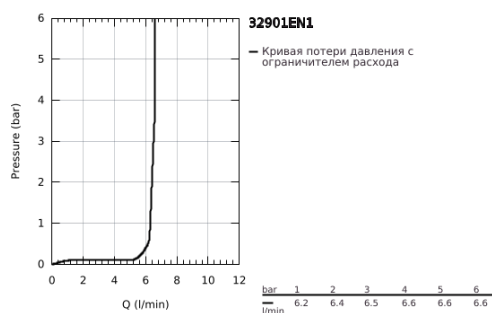

## 32 901 EN1 ESSENCE СМЕСИТЕЛЬ ОДНОРЫЧАЖНЫЙ ДЛЯ РАКОВИНЫ, DN 15 РАЗМЕР XL

### ОПИСАНИЕ ПРОДУКТА

- Colour: никель, матовый
- монтаж на одно отверстие
- металлический рычаг
- для отдельностоящих раковин
- GROHE SilkMove Плавность и точность управления - керамический картридж 28 мм
- с ограничителем температуры
- GROHE LongLife finish - стойкое долговечное покрытие
- ограничитель расхода воды 6,6 л/мин
- GROHE AquaGuide регулируемый аэратор
- GROHE FastFixation Plus Монтажная система
- поворотный излив с аэратором и стопором
- гладкий корпус
- гибкая подводка
- минимальное давление 1,0 бар