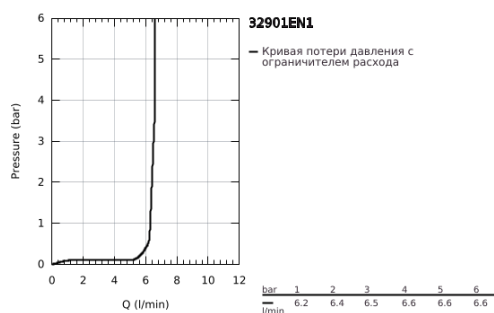

32 901 EN1 ESSENCE СМЕСИТЕЛЬ ОДНОРЫЧАЖНЫЙ ДЛЯ РАКОВИНЫ, DN 15 РАЗМЕР XL

ОПИСАНИЕ ПРОДУКТА

- Colour: никель, матовый
- монтаж на одно отверстие
- металлический рычаг
- для отдельностоящих раковин
- GROHE SilkMove Плавность и точность управления - керамический картридж 28 мм
- с ограничителем температуры
- GROHE LongLife finish - стойкое долговечное покрытие
- GROHE EcoJoy ограничитель расхода воды 6,6 л/мин
- GROHE AquaGuide регулируемый аэратор
- GROHE FastFixation Plus Монтажная система
- поворотный излив с аэратором и стопором
- гладкий корпус
- гибкая подводка
- минимальное давление 1,0 бар