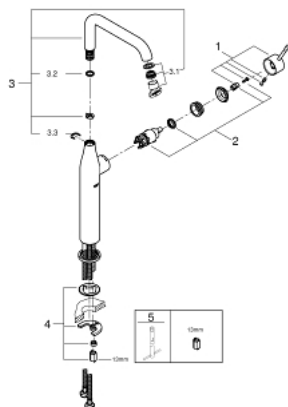

32 901 EN1 ESSENCE СМЕСИТЕЛЬ ОДНОРЫЧАЖНЫЙ ДЛЯ РАКОВИНЫ, DN 15 РАЗМЕР XL

ЗАПАСНЫЕ ЧАСТИ

1. 1: Рычаг (Spare part-nr. 46919EN0)
   - 2: Картридж (Spare part-nr. 46580000)
   - 3: Трубнообразный излив (Spare part-nr. 13375EN0)
   - 3.1: Аэратор (Spare part-nr. 48270000)
   - 3.2: Накладное кольцо (Spare part-nr. 0128500M)
   - 3.3: Страховочное кольцо (Spare part-nr. 4826600M)
   - 4: Обратное резьбовое соединение (Spare part-nr. 46645000)
   - 5: Монтажный ключ (Spare part-nr. 19017000)*
2. Optional accessories