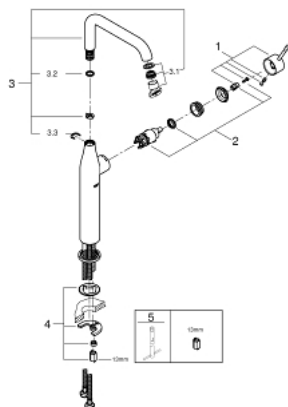

## 32 901 EN1 ESSENCE СМЕСИТЕЛЬ ОДНОРЫЧАЖНЫЙ ДЛЯ РАКОВИНЫ, DN 15 РАЗМЕР XL

### ОПИСАНИЕ ПРОДУКТА

- Colour: никель, матовый
- монтаж на одно отверстие
- металлический рычаг
- для отдельностоящих раковин
- GROHE SilkMove Плавность и точность управления - керамический картридж 28 мм
- с ограничителем температуры
- GROHE LongLife finish - стойкое долговечное покрытие
- ограничитель расхода воды 6,6 л/мин
- GROHE AquaGuide регулируемый аэратор
- GROHE FastFixation Plus Монтажная система
- поворотный излив с аэратором и стопором
- гладкий корпус
- гибкая подводка
- минимальное давление 1,0 бар

### ЗАПАСНЫЕ ЧАСТИ

- 1: Рычаг (Spare part-nr. 46919EN0)
  - 2: Картридж (Spare part-nr. 46580000)
  - 3: Трубнообразный излив (Spare part-nr. 13375EN0)
  - 3.1: Аэратор (Spare part-nr. 48270000)
  - 3.2: Накладное кольцо (Spare part-nr. 0128500M)
  - 3.3: Страховочное кольцо (Spare part-nr. 4826600M)
  - 4: Обратное резьбовое соединение (Spare part-nr. 46645000)
  - 5: Монтажный ключ (Spare part-nr. 19017000)\*
- \* Optional accessories