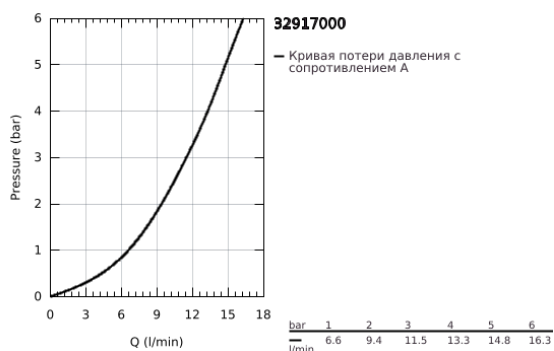

32 917 000 MINTA СМЕСИТЕЛЬ ОДНОРЫЧАЖНЫЙ ДЛЯ МОЙКИ, DN 15

ОПИСАНИЕ ПРОДУКТА

- Colour: хром
- С-образный излив
- монтаж на одно отверстие
- GROHE LongLife finish - стойкое долговечное покрытие
- GROHE SilkMove керамический картридж Ø 46 мм
- настраиваемый ограничитель потока
- поворотный трубкообразный излив
- выбор радиуса поворота: 0° / 150° / 360°
- гибкая подводка
- цанговый зажим 3/8"
- система быстрого монтажа
- дополнительный ограничитель температуры (46 308 000)
- максимальный расход (при давлении 3 бара): 11,5 л/мин