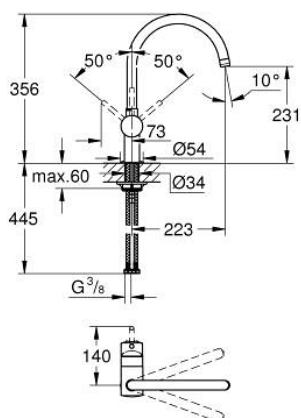

32 917 000 MINTA СМЕСИТЕЛЬ ОДНОРЫЧАЖНЫЙ ДЛЯ МОЙКИ, DN 15

ОПИСАНИЕ ПРОДУКТА

- Colour: хром
- С-образный излив
- монтаж на одно отверстие
- GROHE LongLife finish - стойкое долговечное покрытие
- GROHE SilkMove керамический картридж Ø 46 мм
- настраиваемый ограничитель потока
- поворотный трубкообразный излив
- выбор радиуса поворота: 0° / 150° / 360°
- гибкая подводка
- цанговый зажим 3/8"
- система быстрого монтажа
- дополнительный ограничитель температуры (46 308 000)
- максимальный расход (при давлении 3 бара): 11,5 л/мин

32 917 000 MINTA СМЕСИТЕЛЬ ОДНОРЫЧАЖНЫЙ ДЛЯ МОЙКИ, DN 15

ЗАПАСНЫЕ ЧАСТИ

- 1: Рычаг (Spare part-nr. 46015000)
 - 2: Колпак (Spare part-nr. 46025000)
 - 3: Картридж (Spare part-nr. 46048000)
 - 4: Излив (Spare part-nr. 13043000)
 - 4.1: Накладное кольцо (Spare part-nr. 0128500M)
 - 4.2: Страховочное кольцо (Spare part-nr. 0485300M)
 - 4.3: Аэратор (Spare part-nr. 13928000)
 - 5: Обратное резьбовое соединение (Spare part-nr. 46249000)
 - 6: Монтажный ключ (Spare part-nr. 19017000)*
- * Optional accessories