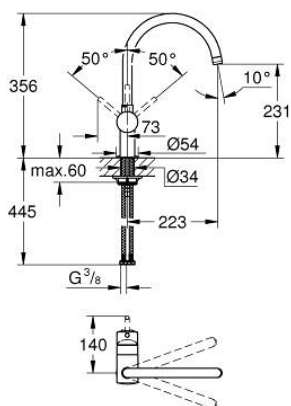

32 917 AL0 MINTA СМЕСИТЕЛЬ ОДНОРЫЧАЖНЫЙ ДЛЯ МОЙКИ, DN 15

ОПИСАНИЕ ПРОДУКТА

- Colour: темный графит, матовый
- С-образный излив
- монтаж на одно отверстие
- GROHE LongLife finish - стойкое долговечное покрытие
- GROHE SilkMove керамический картридж Ø 46 мм
- настраиваемый ограничитель потока
- поворотный трубкообразный излив
- выбор радиуса поворота: 0° / 150° / 360°
- гибкая подводка
- цанговый зажим 3/8"
- система быстрого монтажа
- дополнительный ограничитель температуры (46 308 000)
- максимальный расход (при давлении 3 бара): 11,5 л/мин

32 917 AL0 MINTA СМЕСИТЕЛЬ ОДНОРЫЧАЖНЫЙ ДЛЯ МОЙКИ, DN 15

ЗАПАСНЫЕ ЧАСТИ

- 1: Рычаг (Spare part-nr. 46015AL0)
 - 2: Колпак (Spare part-nr. 46025AL0)
 - 3: Картридж (Spare part-nr. 46048000)
 - 4: C-spout (Spare part-nr. 13043AL0)
 - 4.1: Накладное кольцо (Spare part-nr. 0128500M)
 - 4.2: Страховочное кольцо (Spare part-nr. 0485300M)
 - 4.3: Аэратор (Spare part-nr. 13928AL0)
 - 5: Обратное резьбовое соединение (Spare part-nr. 46249000)
 - 6: Монтажный ключ (Spare part-nr. 19017000)*
- * Optional accessories