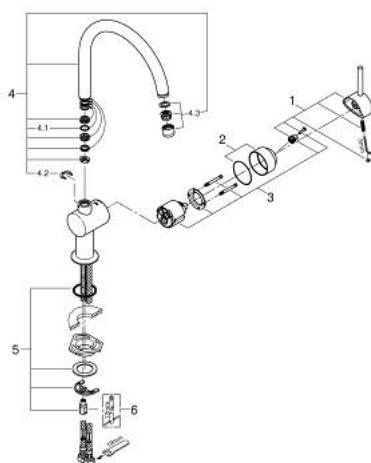

32 917 AL0 MINTA СМЕСИТЕЛЬ ОДНОРЫЧАЖНЫЙ ДЛЯ МОЙКИ, DN 15

ОПИСАНИЕ ПРОДУКТА

- Colour: темный графит, матовый
- С-образный излив
- монтаж на одно отверстие
- GROHE LongLife finish - стойкое долговечное покрытие
- GROHE SilkMove керамический картридж Ø 46 мм
- настраиваемый ограничитель потока
- поворотный трубкообразный излив
- выбор радиуса поворота: 0° / 150° / 360°
- гибкая подводка
- цанговый зажим 3/8"
- система быстрого монтажа
- дополнительный ограничитель температуры (46 308 000)
- максимальный расход (при давлении 3 бара): 11,5 л/мин

32 917 AL0 MINTA СМЕСИТЕЛЬ ОДНОРЫЧАЖНЫЙ ДЛЯ МОЙКИ, DN 15

ЗАПАСНЫЕ ЧАСТИ

- 1: Рычаг (Spare part-nr. 46015AL0)
 - 2: Колпак (Spare part-nr. 46025AL0)
 - 3: Картридж (Spare part-nr. 46048000)
 - 4: C-spout (Spare part-nr. 13043AL0)
 - 4.1: Накладное кольцо (Spare part-nr. 0128500M)
 - 4.2: Страховочное кольцо (Spare part-nr. 0485300M)
 - 4.3: Аэратор (Spare part-nr. 13928AL0)
 - 5: Обратное резьбовое соединение (Spare part-nr. 46249000)
 - 6: Монтажный ключ (Spare part-nr. 19017000)*
- * Optional accessories