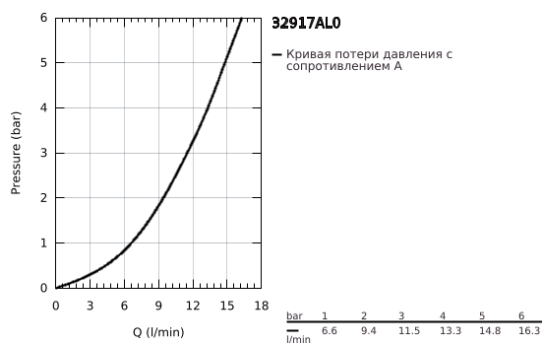

32 917 AL0 MINTA СМЕСИТЕЛЬ ОДНОРЫЧАЖНЫЙ ДЛЯ МОЙКИ, DN 15

ОПИСАНИЕ ПРОДУКТА

- Colour: темный графит, матовый
- С-образный излив
- монтаж на одно отверстие
- GROHE LongLife finish - стойкое долговечное покрытие
- GROHE SilkMove керамический картридж Ø 46 мм
- настраиваемый ограничитель потока
- поворотный трубкообразный излив
- выбор радиуса поворота: 0° / 150° / 360°
- гибкая подводка
- цанговый зажим 3/8"
- система быстрого монтажа
- дополнительный ограничитель температуры (46 308 000)
- максимальный расход (при давлении 3 бара): 11,5 л/мин