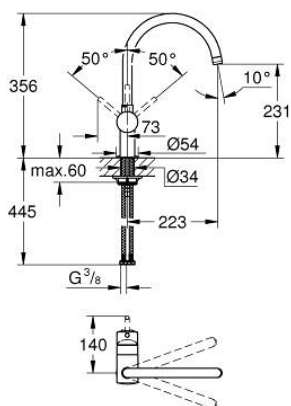

32 917 DC0 MINTA СМЕСИТЕЛЬ ОДНОРЫЧАЖНЫЙ ДЛЯ МОЙКИ, DN 15

ОПИСАНИЕ ПРОДУКТА

- Colour: суперсталь
- С-образный излив
- монтаж на одно отверстие
- GROHE LongLife finish - стойкое долговечное покрытие
- GROHE SilkMove керамический картридж Ø 46 мм
- настраиваемый ограничитель потока
- поворотный трубкообразный излив
- выбор радиуса поворота: 0° / 150° / 360°
- гибкая подводка
- цанговый зажим 3/8"
- система быстрого монтажа
- дополнительный ограничитель температуры (46 308 000)
- максимальный расход (при давлении 3 бара): 11,5 л/мин

32 917 DC0 MINTA СМЕСИТЕЛЬ ОДНОРЫЧАЖНЫЙ ДЛЯ МОЙКИ, DN 15

ЗАПАСНЫЕ ЧАСТИ

- 1: Рычаг (Spare part-nr. 46015DC0)
 - 2: Колпак (Spare part-nr. 46025DC0)
 - 3: Картридж (Spare part-nr. 46048000)
 - 4: излив (Spare part-nr. 13043DC0)
 - 4.1: Накладное кольцо (Spare part-nr. 0128500M)
 - 4.2: Страховочное кольцо (Spare part-nr. 0485300M)
 - 4.3: Аэратор (Spare part-nr. 13928DC0)
 - 5: Обратное резьбовое соединение (Spare part-nr. 46249000)
 - 6: Монтажный ключ (Spare part-nr. 19017000)*
- * Optional accessories