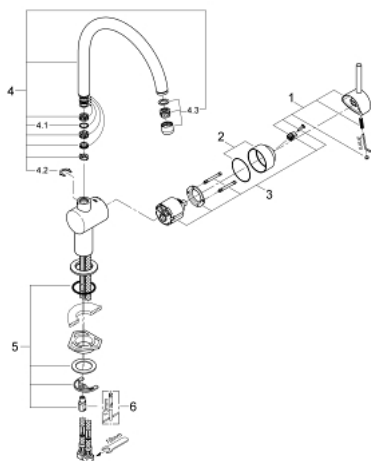

32 917 DC0 MINTA СМЕСИТЕЛЬ ОДНОРЫЧАЖНЫЙ ДЛЯ МОЙКИ, DN 15

ОПИСАНИЕ ПРОДУКТА

- Colour: суперсталь
- С-образный излив
- монтаж на одно отверстие
- GROHE LongLife finish - стойкое долговечное покрытие
- GROHE SilkMove керамический картридж Ø 46 мм
- настраиваемый ограничитель потока
- поворотный трубкообразный излив
- выбор радиуса поворота: 0° / 150° / 360°
- гибкая подводка
- цанговый зажим 3/8"
- система быстрого монтажа
- дополнительный ограничитель температуры (46 308 000)
- максимальный расход (при давлении 3 бара): 11,5 л/мин

32 917 DC0 MINTA СМЕСИТЕЛЬ ОДНОРЫЧАЖНЫЙ ДЛЯ МОЙКИ, DN 15

ЗАПАСНЫЕ ЧАСТИ

- 1: Рычаг (Spare part-nr. 46015DC0)
 - 2: Колпак (Spare part-nr. 46025DC0)
 - 3: Картридж (Spare part-nr. 46048000)
 - 4: излив (Spare part-nr. 13043DC0)
 - 4.1: Накладное кольцо (Spare part-nr. 0128500M)
 - 4.2: Страховочное кольцо (Spare part-nr. 0485300M)
 - 4.3: Аэратор (Spare part-nr. 13928DC0)
 - 5: Обратное резьбовое соединение (Spare part-nr. 46249000)
 - 6: Монтажный ключ (Spare part-nr. 19017000)*
- * Optional accessories