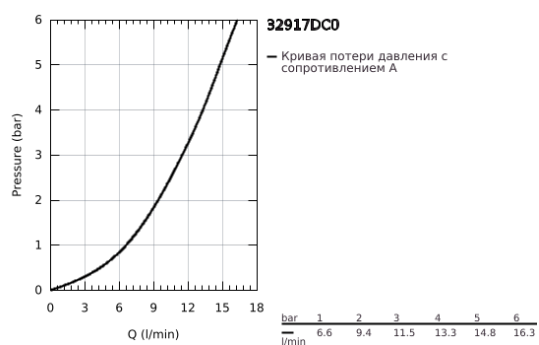

32 917 DC0 MINTA СМЕСИТЕЛЬ ОДНОРЫЧАЖНЫЙ ДЛЯ МОЙКИ, DN 15

ОПИСАНИЕ ПРОДУКТА

- Colour: суперсталь
- С-образный излив
- монтаж на одно отверстие
- GROHE LongLife finish - стойкое долговечное покрытие
- GROHE SilkMove керамический картридж Ø 46 мм
- настраиваемый ограничитель потока
- поворотный трубкообразный излив
- выбор радиуса поворота: 0° / 150° / 360°
- гибкая подводка
- цанговый зажим 3/8"
- система быстрого монтажа
- дополнительный ограничитель температуры (46 308 000)
- максимальный расход (при давлении 3 бара): 11,5 л/мин