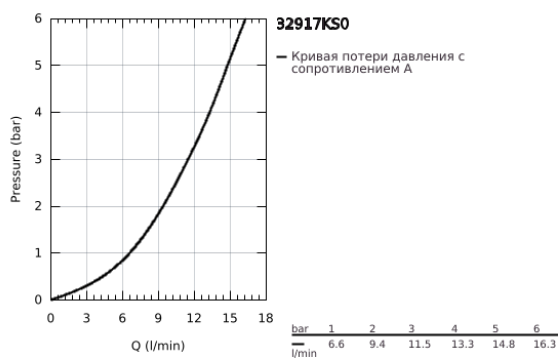

32 917 KS0 MINTA СМЕСИТЕЛЬ ОДНОРЫЧАЖНЫЙ ДЛЯ МОЙКИ, DN 15

ОПИСАНИЕ ПРОДУКТА

- Colour: черный бархат
- С-образный излив
- монтаж на одно отверстие
- GROHE LongLife finish - стойкое долговечное покрытие
- GROHE SilkMove керамический картридж Ø 46 мм
- настраиваемый ограничитель потока
- поворотный трубкообразный излив
- выбор радиуса поворота: 0° / 150° / 360°
- гибкая подводка
- цанговый зажим 3/8"
- система быстрого монтажа
- дополнительный ограничитель температуры (46 308 000)
- максимальный расход (при давлении 3 бара): 11,5 л/мин