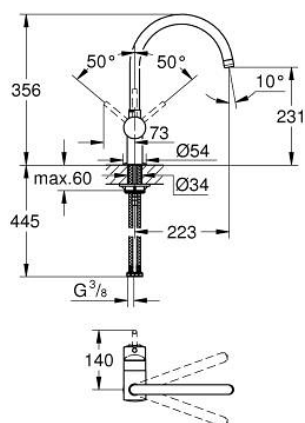

32 917 KS0 MINTA СМЕСИТЕЛЬ ОДНОРЫЧАЖНЫЙ ДЛЯ МОЙКИ, DN 15

ОПИСАНИЕ ПРОДУКТА

- Colour: черный бархат
- С-образный излив
- монтаж на одно отверстие
- GROHE LongLife finish - стойкое долговечное покрытие
- GROHE SilkMove керамический картридж Ø 46 мм
- настраиваемый ограничитель потока
- поворотный трубкообразный излив
- выбор радиуса поворота: 0° / 150° / 360°
- гибкая подводка
- цанговый зажим 3/8"
- система быстрого монтажа
- дополнительный ограничитель температуры (46 308 000)
- максимальный расход (при давлении 3 бара): 11,5 л/мин

32 917 KS0 MINTA СМЕСИТЕЛЬ ОДНОРЫЧАЖНЫЙ ДЛЯ МОЙКИ, DN 15

ЗАПАСНЫЕ ЧАСТИ

- 1: Рычаг (Spare part-nr. 46015KS0)
 - 2: Колпак (Spare part-nr. 46025KS0)
 - 3: Картридж (Spare part-nr. 46048000)
 - 4: Излив (Spare part-nr. 13043KS0)
 - 4.1: Накладное кольцо (Spare part-nr. 0128500M)
 - 4.2: Страховочное кольцо (Spare part-nr. 0485300M)
 - 4.3: Аэратор (Spare part-nr. 13928KS0)
 - 5: Обратное резьбовое соединение (Spare part-nr. 46249000)
 - 6: Монтажный ключ (Spare part-nr. 19017000)*
- * Optional accessories