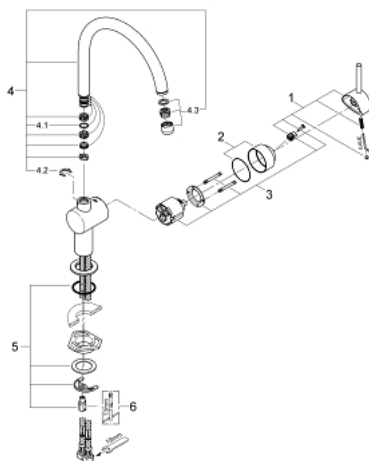

32 917 KS0 MINTA СМЕСИТЕЛЬ ОДНОРЫЧАЖНЫЙ ДЛЯ МОЙКИ, DN 15

ОПИСАНИЕ ПРОДУКТА

- Colour: черный бархат
- С-образный излив
- монтаж на одно отверстие
- GROHE LongLife finish - стойкое долговечное покрытие
- GROHE SilkMove керамический картридж Ø 46 мм
- настраиваемый ограничитель потока
- поворотный трубкообразный излив
- выбор радиуса поворота: 0° / 150° / 360°
- гибкая подводка
- цанговый зажим 3/8"
- система быстрого монтажа
- дополнительный ограничитель температуры (46 308 000)
- максимальный расход (при давлении 3 бара): 11,5 л/мин

32 917 KS0 MINTA СМЕСИТЕЛЬ ОДНОРЫЧАЖНЫЙ ДЛЯ МОЙКИ, DN 15

ЗАПАСНЫЕ ЧАСТИ

- 1: Рычаг (Spare part-nr. 46015KS0)
 - 2: Колпак (Spare part-nr. 46025KS0)
 - 3: Картридж (Spare part-nr. 46048000)
 - 4: Излив (Spare part-nr. 13043KS0)
 - 4.1: Накладное кольцо (Spare part-nr. 0128500M)
 - 4.2: Страховочное кольцо (Spare part-nr. 0485300M)
 - 4.3: Аэратор (Spare part-nr. 13928KS0)
 - 5: Обратное резьбовое соединение (Spare part-nr. 46249000)
 - 6: Монтажный ключ (Spare part-nr. 19017000)*
- * Optional accessories