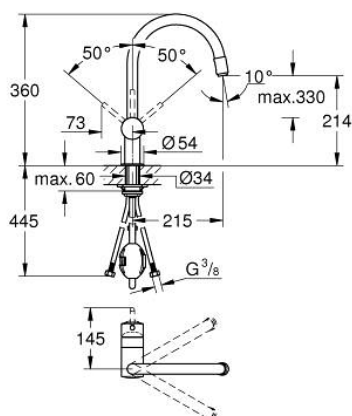

32 918 000 MINTA СМЕСИТЕЛЬ ОДНОРЫЧАЖНЫЙ ДЛЯ МОЙКИ, DN 15

ОПИСАНИЕ ПРОДУКТА

- Colour: хром
- С-образный излив
- монтаж на одно отверстие
- GROHE LongLife finish - стойкое долговечное покрытие
- GROHE SilkMove керамический картридж Ø 46 мм
- Pull-Out spout for greater flexibility
- настраиваемый ограничитель потока
- поворотный трубкообразный излив, диапазон поворота 360°
- встроенный обратный клапан
- с защитой от обратного потока
- гибкая подводка
- система быстрого монтажа
- максимальный расход (при давлении 3 бара): 10,5 л/мин
- дополнительный ограничитель температуры (46 308 000)
- минимальное давление 1,0 бар

32 918 000 MINTA СМЕСИТЕЛЬ ОДНОРЫЧАЖНЫЙ ДЛЯ МОЙКИ, DN 15

ЗАПАСНЫЕ ЧАСТИ

- 1: Рычаг (Spare part-nr. 46015000)
 - 2: Колпак (Spare part-nr. 46025000)
 - 3: Картридж (Spare part-nr. 46048000)
 - 4: Выдвижной излив (Spare part-nr. 46925000)
 - 4.1: Аэратор (Spare part-nr. 13952000)
 - 4.2: Обратный клапан (Spare part-nr. 08565000)
 - 5: Шланг выдвижной (Spare part-nr. 48293000)
 - 6: Обратное резьбовое соединение (Spare part-nr. 46345000)
 - 7: Ограничитель температуры (Spare part-nr. 46375000)*
- * Optional accessories