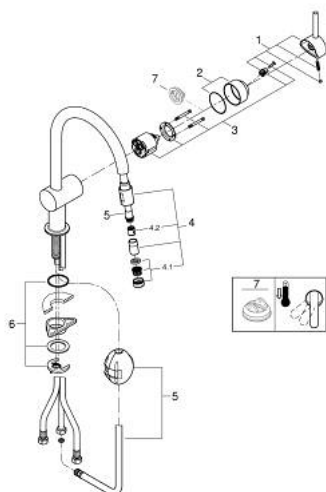

32 918 000 MINTA СМЕСИТЕЛЬ ОДНОРЫЧАЖНЫЙ ДЛЯ МОЙКИ, DN 15

ОПИСАНИЕ ПРОДУКТА

- Colour: хром
- С-образный излив
- монтаж на одно отверстие
- GROHE LongLife finish - стойкое долговечное покрытие
- GROHE SilkMove керамический картридж Ø 46 мм
- Pull-Out spout for greater flexibility
- настраиваемый ограничитель потока
- поворотный трубкообразный излив, диапазон поворота 360°
- встроенный обратный клапан
- с защитой от обратного потока
- гибкая подводка
- система быстрого монтажа
- максимальный расход (при давлении 3 бара): 10,5 л/мин
- дополнительный ограничитель температуры (46 308 000)
- минимальное давление 1,0 бар

32 918 000 MINTA СМЕСИТЕЛЬ ОДНОРЫЧАЖНЫЙ ДЛЯ МОЙКИ, DN 15

ЗАПАСНЫЕ ЧАСТИ

- 1: Рычаг (Spare part-nr. 46015000)
 - 2: Колпак (Spare part-nr. 46025000)
 - 3: Картридж (Spare part-nr. 46048000)
 - 4: Выдвижной излив (Spare part-nr. 46925000)
 - 4.1: Аэратор (Spare part-nr. 13952000)
 - 4.2: Обратный клапан (Spare part-nr. 08565000)
 - 5: Шланг выдвижной (Spare part-nr. 48293000)
 - 6: Обратное резьбовое соединение (Spare part-nr. 46345000)
 - 7: Ограничитель температуры (Spare part-nr. 46375000)*
- * Optional accessories