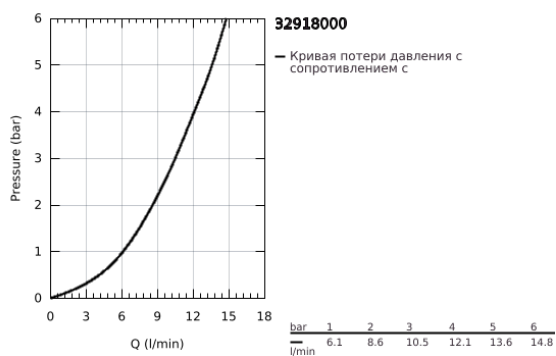

32 918 000 MINTA СМЕСИТЕЛЬ ОДНОРЫЧАЖНЫЙ ДЛЯ МОЙКИ, DN 15

ОПИСАНИЕ ПРОДУКТА

- Colour: хром
- С-образный излив
- монтаж на одно отверстие
- GROHE LongLife finish - стойкое долговечное покрытие
- GROHE SilkMove керамический картридж Ø 46 мм
- Pull-Out spout for greater flexibility
- настраиваемый ограничитель потока
- поворотный трубкообразный излив, диапазон поворота 360°
- встроенный обратный клапан
- с защитой от обратного потока
- гибкая подводка
- система быстрого монтажа
- максимальный расход (при давлении 3 бара): 10,5 л/мин
- дополнительный ограничитель температуры (46 308 000)
- минимальное давление 1,0 бар