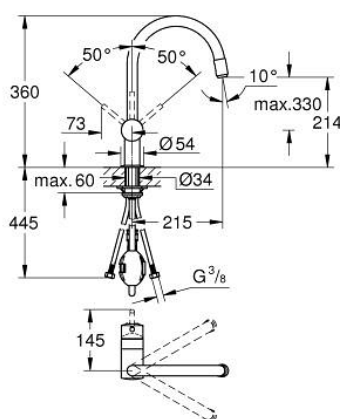

32 918 00E MINTA СМЕСИТЕЛЬ ОДНОРЫЧАЖНЫЙ ДЛЯ МОЙКИ, DN 15

ОПИСАНИЕ ПРОДУКТА

- Colour: хром
- С-образный излив
- монтаж на одно отверстие
- GROHE LongLife Finish - стойкое долговечное покрытие
- GROHE SilkMove керамический картридж Ø 46 мм
- GROHE EcoJoy Технология совершенного потока при уменьшенном расходе воды
- Pull-Out spout for greater flexibility
- настраиваемый ограничитель потока
- поворотный трубкообразный излив, диапазон поворота 360°
- встроенный обратный клапан
- с защитой от обратного потока
- гибкая подводка
- система быстрого монтажа
- максимальный расход воды (при 3 бара): 5 л/мин
- дополнительный ограничитель температуры (46 308 000)