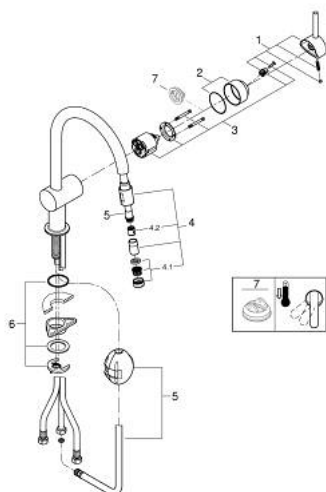

32 918 DC0 MINTA СМЕСИТЕЛЬ ОДНОРЫЧАЖНЫЙ ДЛЯ МОЙКИ, DN 15

ОПИСАНИЕ ПРОДУКТА

- Colour: суперсталь
- С-образный излив
- монтаж на одно отверстие
- GROHE LongLife finish - стойкое долговечное покрытие
- GROHE SilkMove керамический картридж Ø 46 мм
- Pull-Out spout for greater flexibility
- настраиваемый ограничитель потока
- поворотный трубкообразный излив, диапазон поворота 360°
- встроенный обратный клапан
- с защитой от обратного потока
- гибкая подводка
- система быстрого монтажа
- максимальный расход (при давлении 3 бара): 10,5 л/мин
- дополнительный ограничитель температуры (46 308 000)
- минимальное давление 1,0 бар

32 918 DC0 MINTA СМЕСИТЕЛЬ ОДНОРЫЧАЖНЫЙ ДЛЯ МОЙКИ, DN 15

ЗАПАСНЫЕ ЧАСТИ

- 1: Рычаг (Spare part-nr. 46015DC0)
 - 2: Колпак (Spare part-nr. 46025DC0)
 - 3: Картридж (Spare part-nr. 46048000)
 - 4: Выдвижной излив (Spare part-nr. 46925DC0)
 - 4.1: Аэратор (Spare part-nr. 13952DC0)
 - 4.2: Обратный клапан (Spare part-nr. 08565000)
 - 5: Шланг выдвижной (Spare part-nr. 48293000)
 - 6: Обратное резьбовое соединение (Spare part-nr. 46345000)
 - 7: Ограничитель температуры (Spare part-nr. 46375000)*
- * Optional accessories