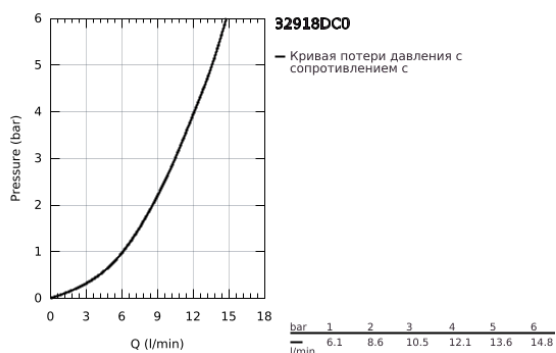

32 918 DC0 MINTA СМЕСИТЕЛЬ ОДНОРЫЧАЖНЫЙ ДЛЯ МОЙКИ, DN 15

ОПИСАНИЕ ПРОДУКТА

- Colour: суперсталь
- С-образный излив
- монтаж на одно отверстие
- GROHE LongLife finish - стойкое долговечное покрытие
- GROHE SilkMove керамический картридж Ø 46 мм
- Pull-Out spout for greater flexibility
- настраиваемый ограничитель потока
- поворотный трубкообразный излив, диапазон поворота 360°
- встроенный обратный клапан
- с защитой от обратного потока
- гибкая подводка
- система быстрого монтажа
- максимальный расход (при давлении 3 бара): 10,5 л/мин
- дополнительный ограничитель температуры (46 308 000)
- минимальное давление 1,0 бар