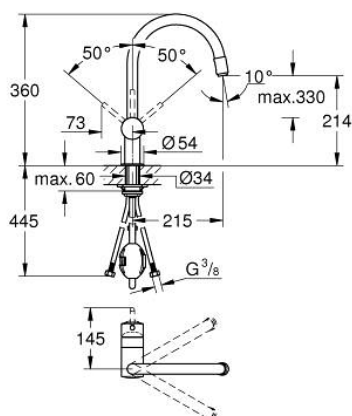

32 918 DC0 MINTA СМЕСИТЕЛЬ ОДНОРЫЧАЖНЫЙ ДЛЯ МОЙКИ, DN 15

ОПИСАНИЕ ПРОДУКТА

- Colour: суперсталь
- С-образный излив
- монтаж на одно отверстие
- GROHE LongLife finish - стойкое долговечное покрытие
- GROHE SilkMove керамический картридж Ø 46 мм
- Pull-Out spout for greater flexibility
- настраиваемый ограничитель потока
- поворотный трубкообразный излив, диапазон поворота 360°
- встроенный обратный клапан
- с защитой от обратного потока
- гибкая подводка
- система быстрого монтажа
- максимальный расход (при давлении 3 бара): 10,5 л/мин
- дополнительный ограничитель температуры (46 308 000)
- минимальное давление 1,0 бар

32 918 DC0 MINTA СМЕСИТЕЛЬ ОДНОРЫЧАЖНЫЙ ДЛЯ МОЙКИ, DN 15

ЗАПАСНЫЕ ЧАСТИ

- 1: Рычаг (Spare part-nr. 46015DC0)
 - 2: Колпак (Spare part-nr. 46025DC0)
 - 3: Картридж (Spare part-nr. 46048000)
 - 4: Выдвижной излив (Spare part-nr. 46925DC0)
 - 4.1: Аэратор (Spare part-nr. 13952DC0)
 - 4.2: Обратный клапан (Spare part-nr. 08565000)
 - 5: Шланг выдвижной (Spare part-nr. 48293000)
 - 6: Обратное резьбовое соединение (Spare part-nr. 46345000)
 - 7: Ограничитель температуры (Spare part-nr. 46375000)*
- * Optional accessories