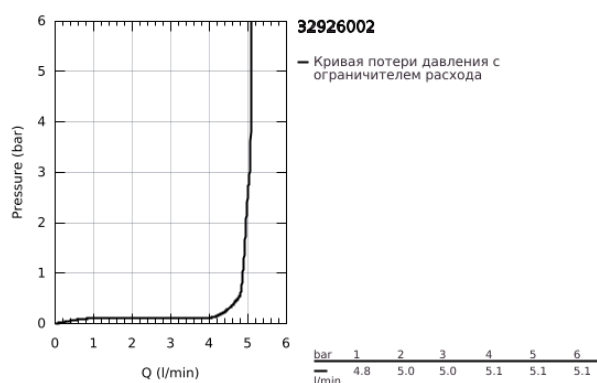

32 926 002 EUROSMART СМЕСИТЕЛЬ ОДНОРЫЧАЖНЫЙ ДЛЯ РАКОВИНЫ, DN 15 РАЗМЕР S

ОПИСАНИЕ ПРОДУКТА

- Colour: хром
- монтаж на одно отверстие
- металлический рычаг
- GROHE SilkMove Плавность и точность управления - керамический картридж 35 мм
- EcoMode подача холодной воды в среднем положении рычага экономит горячую воду
- настраиваемый ограничитель потока
- с ограничителем температуры
- GROHE LongLife Finish - стойкое долговечное покрытие
- GROHE EcoJoy Технология совершенного потока при уменьшенном расходе воды
- максимальный расход воды (при 3 бара): 5 л/мин
- GROHE FastFixation система быстрого монтажа
- рычажный донный клапан 1 1/4"
- гибкая подводка

32 926 002 EUROSMART СМЕСИТЕЛЬ ОДНОРЫЧАЖНЫЙ ДЛЯ РАКОВИНЫ, DN 15 РАЗМЕР S

ЗАПАСНЫЕ ЧАСТИ

- 1: Рычаг (Spare part-nr. 46902000)
 - 2: Колпак (Spare part-nr. 46492000)
 - 3: Винтовая стяжка (Spare part-nr. 46460000)
 - 4: Картридж (Spare part-nr. 46863000)
 - 5: Тяга (Spare part-nr. 06329000)
 - 6: Аэратор (Spare part-nr. 48159000)
 - 7: Обратное резьбовое соединение (Spare part-nr. 46671000)
 - 8: Сливной гарнитур 1 1/4" (Spare part-nr. 28910000)
 - 8.1: Пробка (Spare part-nr. 07182000)
 - 8.2: Эксцентриковая тяга (Spare part-nr. 07052000)
 - 9: Ключ (Spare part-nr. 19332000)*
 - 10: Монтажный ключ (Spare part-nr. 19017000)*
 - 11: Эксцентриковая тяга (Spare part-nr. 07341000)*
- * Optional accessories