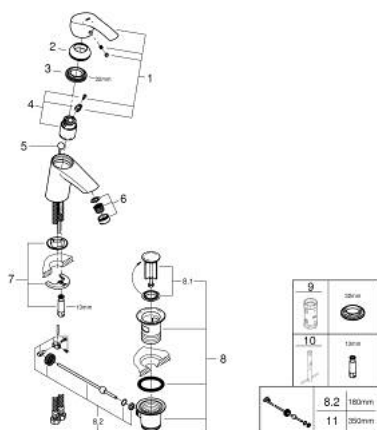

## 32 926 002 EUROSMART СМЕСИТЕЛЬ ОДНОРЫЧАЖНЫЙ ДЛЯ РАКОВИНЫ, DN 15 РАЗМЕР S

### ОПИСАНИЕ ПРОДУКТА

- Colour: хром
- монтаж на одно отверстие
- металлический рычаг
- GROHE SilkMove Плавность и точность управления - керамический картридж 35 мм
- OpenCold подача холодной воды в среднем положении рычага экономит горячую воду
- настраиваемый ограничитель потока
- с ограничителем температуры
- GROHE LongLife Finish - стойкое долговечное покрытие
- GROHE EcoJoy Технология совершенного потока при уменьшенном расходе воды
- максимальный расход воды (при 3 бара): 5 л/мин
- GROHE FastFixation система быстрого монтажа
- рычажный донный клапан 1 1/4"
- гибкая подводка

### ЗАПАСНЫЕ ЧАСТИ

- 1: Рычаг (Spare part-nr. 46902000)
  - 2: Колпак (Spare part-nr. 46492000)
  - 3: Винтовая стяжка (Spare part-nr. 46460000)
  - 4: Картридж (Spare part-nr. 46863000)
  - 5: Тяга (Spare part-nr. 06329000)
  - 6: Аэратор (Spare part-nr. 48159000)
  - 7: Обратное резьбовое соединение (Spare part-nr. 46671000)
  - 8: Сливной гарнитур 1 1/4" (Spare part-nr. 28910000)
  - 8.1: Пробка (Spare part-nr. 07182000)
  - 8.2: Эксцентриковая тяга (Spare part-nr. 07052000)
  - 9: Ключ (Spare part-nr. 19332000)\*
  - 10: Монтажный ключ (Spare part-nr. 19017000)\*
  - 11: Эксцентриковая тяга (Spare part-nr. 07341000)\*
- \* Optional accessories