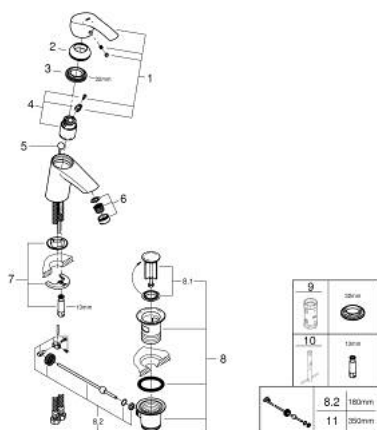

32 926 002 EUROSMART СМЕСИТЕЛЬ ОДНОРЫЧАЖНЫЙ ДЛЯ РАКОВИНЫ, DN 15 РАЗМЕР S

ЗАПАСНЫЕ ЧАСТИ

1. 1: Рычаг (Spare part-nr. 46902000)
   - 2: Колпак (Spare part-nr. 46492000)
   - 3: Винтовая стяжка (Spare part-nr. 46460000)
   - 4: Картридж (Spare part-nr. 46863000)
   - 5: Тяга (Spare part-nr. 06329000)
   - 6: Аэратор (Spare part-nr. 48159000)
   - 7: Обратное резьбовое соединение (Spare part-nr. 46671000)
   - 8: Сливной гарнитур 1 1/4" (Spare part-nr. 28910000)
   - 8.1: Пробка (Spare part-nr. 07182000)
   - 8.2: Эксцентриковая тяга (Spare part-nr. 07052000)
   - 9: Ключ (Spare part-nr. 19332000)*
   - 10: Монтажный ключ (Spare part-nr. 19017000)*
   - 11: Эксцентриковая тяга (Spare part-nr. 07341000)*
2. Optional accessories