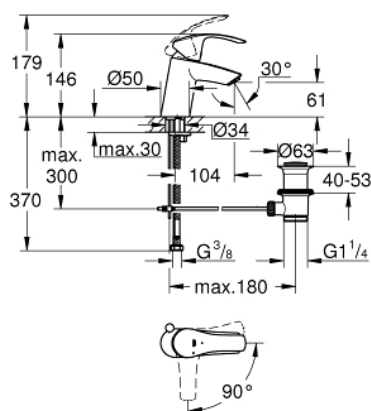

## 32 926 002 EUROSMART СМЕСИТЕЛЬ ОДНОРЫЧАЖНЫЙ ДЛЯ РАКОВИНЫ, DN 15 РАЗМЕР S

### ОПИСАНИЕ ПРОДУКТА

- Colour: хром
- монтаж на одно отверстие
- металлический рычаг
- GROHE SilkMove Плавность и точность управления - керамический картридж 35 мм
- OpenCold подача холодной воды в среднем положении рычага экономит горячую воду
- настраиваемый ограничитель потока
- с ограничителем температуры
- GROHE LongLife Finish - стойкое долговечное покрытие
- GROHE EcoJoy Технология совершенного потока при уменьшенном расходе воды
- максимальный расход воды (при 3 бара): 5 л/мин
- GROHE FastFixation система быстрого монтажа
- рычажный донный клапан 1 1/4"
- гибкая подводка

### ЗАПАСНЫЕ ЧАСТИ

- 1: Рычаг (Spare part-nr. 46902000)
  - 2: Колпак (Spare part-nr. 46492000)
  - 3: Винтовая стяжка (Spare part-nr. 46460000)
  - 4: Картридж (Spare part-nr. 46863000)
  - 5: Тяга (Spare part-nr. 06329000)
  - 6: Аэратор (Spare part-nr. 48159000)
  - 7: Обратное резьбовое соединение (Spare part-nr. 46671000)
  - 8: Сливной гарнитур 1 1/4" (Spare part-nr. 28910000)
  - 8.1: Пробка (Spare part-nr. 07182000)
  - 8.2: Эксцентриковая тяга (Spare part-nr. 07052000)
  - 9: Ключ (Spare part-nr. 19332000)\*
  - 10: Монтажный ключ (Spare part-nr. 19017000)\*
  - 11: Эксцентриковая тяга (Spare part-nr. 07341000)\*
- \* Optional accessories