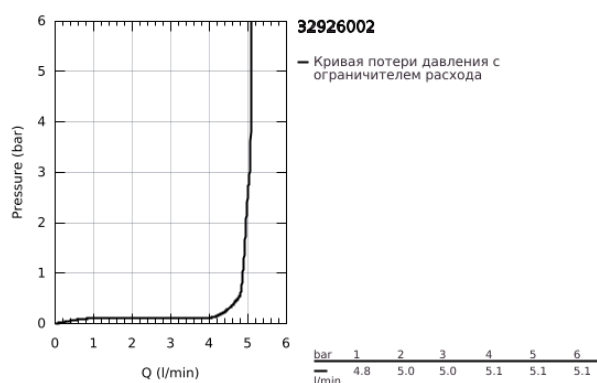

## 32 926 002 EUROSMART СМЕСИТЕЛЬ ОДНОРЫЧАЖНЫЙ ДЛЯ РАКОВИНЫ, DN 15 РАЗМЕР S

### ОПИСАНИЕ ПРОДУКТА

- Colour: хром
- монтаж на одно отверстие
- металлический рычаг
- GROHE SilkMove Плавность и точность управления - керамический картридж 35 мм
- OpenCold подача холодной воды в среднем положении рычага экономит горячую воду
- настраиваемый ограничитель потока
- с ограничителем температуры
- GROHE LongLife Finish - стойкое долговечное покрытие
- GROHE EcoJoy Технология совершенного потока при уменьшенном расходе воды
- максимальный расход воды (при 3 бара): 5 л/мин
- GROHE FastFixation система быстрого монтажа
- рычажный донный клапан 1 1/4"
- гибкая подводка