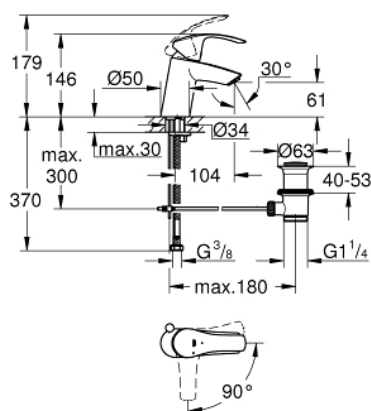

32 926 002 EUROSMART СМЕСИТЕЛЬ ОДНОРЫЧАЖНЫЙ ДЛЯ РАКОВИНЫ, DN 15 РАЗМЕР S

ОПИСАНИЕ ПРОДУКТА

- Colour: хром
- монтаж на одно отверстие
- металлический рычаг
- GROHE SilkMove Плавность и точность управления - керамический картридж 35 мм
- EcoMode подача холодной воды в среднем положении рычага экономит горячую воду
- настраиваемый ограничитель потока
- с ограничителем температуры
- GROHE LongLife Finish - стойкое долговечное покрытие
- GROHE EcoJoy Технология совершенного потока при уменьшенном расходе воды
- максимальный расход воды (при 3 бара): 5 л/мин
- GROHE FastFixation система быстрого монтажа
- рычажный донный клапан 1 1/4"
- гибкая подводка

32 926 002 EUROSMART СМЕСИТЕЛЬ ОДНОРЫЧАЖНЫЙ ДЛЯ РАКОВИНЫ, DN 15 РАЗМЕР S

ЗАПАСНЫЕ ЧАСТИ

- 1: Рычаг (Spare part-nr. 46902000)
 - 2: Колпак (Spare part-nr. 46492000)
 - 3: Винтовая стяжка (Spare part-nr. 46460000)
 - 4: Картридж (Spare part-nr. 46863000)
 - 5: Тяга (Spare part-nr. 06329000)
 - 6: Аэратор (Spare part-nr. 48159000)
 - 7: Обратное резьбовое соединение (Spare part-nr. 46671000)
 - 8: Сливной гарнитур 1 1/4" (Spare part-nr. 28910000)
 - 8.1: Пробка (Spare part-nr. 07182000)
 - 8.2: Эксцентриковая тяга (Spare part-nr. 07052000)
 - 9: Ключ (Spare part-nr. 19332000)*
 - 10: Монтажный ключ (Spare part-nr. 19017000)*
 - 11: Эксцентриковая тяга (Spare part-nr. 07341000)*
- * Optional accessories