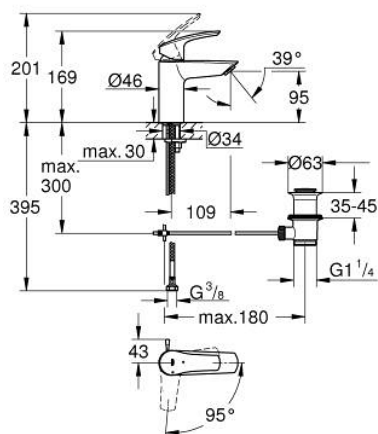

32 926 243 3 EUROSMART СМЕСИТЕЛЬ ОДНОРЫЧАЖНЫЙ ДЛЯ РАКОВИНЫ, DN 15 РАЗМЕР S

ОПИСАНИЕ ПРОДУКТА

- Colour: матовый чёрный
- монтаж на одно отверстие
- металлический рычаг
- GROHE SilkMove Плавность и точность управления - керамический картридж 28 мм
- EcoMode подача холодной воды в среднем положении рычага экономит горячую воду
- настраиваемый ограничитель потока
- с ограничителем температуры
- GROHE EcoJoy Технология совершенного потока при уменьшенном расходе воды
- максимальный расход воды (при 3 бара): 5 л/мин
- Изолированный водоток - вода не контактирует с металлами корпуса смесителя
- GROHE FastFixation система быстрого монтажа
- рычажный донный клапан 1 1/4"
- рычаг донного клапана сбоку
- гибкая подводка
- профессиональная серия

32 926 243 3 EUROSMART СМЕСИТЕЛЬ ОДНОРЫЧАЖНЫЙ ДЛЯ РАКОВИНЫ, DN 15 РАЗМЕР S

ЗАПАСНЫЕ ЧАСТИ

- 1: Рычаг (Spare part-nr. 485512430)
 - 2: cap (Spare part-nr. 461162430)
 - 3: Картридж (Spare part-nr. 48518000)
 - 4: lift rod (Spare part-nr. 659362430)
 - 5: Аэратор (Spare part-nr. 481592430)
 - 6: Обратное резьбовое соединение (Spare part-nr. 46645000)
 - 7: Сливной гарнитур 1 1/4" (Spare part-nr. 289102430)
 - 7.1: Пробка (Spare part-nr. 071822430)
 - 7.2: Эксцентриковая тяга (Spare part-nr. 07052000)
 - 8: Монтажный ключ (Spare part-nr. 19017000)*
 - 9: Эксцентриковая тяга (Spare part-nr. 07341000)*
- * Optional accessories