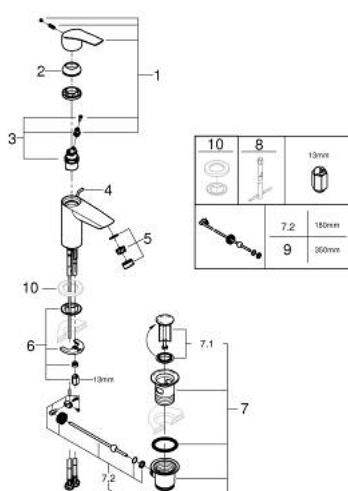

32 926 243 3 EUROSMART СМЕСИТЕЛЬ ОДНОРЫЧАЖНЫЙ ДЛЯ РАКОВИНЫ, DN 15 РАЗМЕР S

ОПИСАНИЕ ПРОДУКТА

- Colour: матовый чёрный
- монтаж на одно отверстие
- металлический рычаг
- GROHE SilkMove Плавность и точность управления - керамический картридж 28 мм
- OpenCold подача холодной воды в среднем положении рычага экономит горячую воду
- настраиваемый ограничитель потока
- с ограничителем температуры
- GROHE EcoJoy Технология совершенного потока при уменьшенном расходе воды
- максимальный расход воды (при 3 бара): 5 л/мин
- Изолированный водоток - вода не контактирует с металлами корпуса смесителя
- GROHE FastFixation система быстрого монтажа
- рычажный донный клапан 1 1/4"
- рычаг донного клапана сбоку
- гибкая подводка
- профессиональная серия

32 926 243 3 EUROSMART СМЕСИТЕЛЬ ОДНОРЫЧАЖНЫЙ ДЛЯ РАКОВИНЫ, DN 15 РАЗМЕР S

ЗАПАСНЫЕ ЧАСТИ

- 1: Рычаг (Spare part-nr. 485512430)
 - 2: cap (Spare part-nr. 461162430)
 - 3: Картридж (Spare part-nr. 48518000)
 - 4: lift rod (Spare part-nr. 659362430)
 - 5: Аэратор (Spare part-nr. 481592430)
 - 6: Обратное резьбовое соединение (Spare part-nr. 46645000)
 - 7: Сливной гарнитур 1 1/4" (Spare part-nr. 289102430)
 - 7.1: Пробка (Spare part-nr. 071822430)
 - 7.2: Эксцентриковая тяга (Spare part-nr. 07052000)
 - 8: Монтажный ключ (Spare part-nr. 19017000)*
 - 9: Эксцентриковая тяга (Spare part-nr. 07341000)*
- * Optional accessories