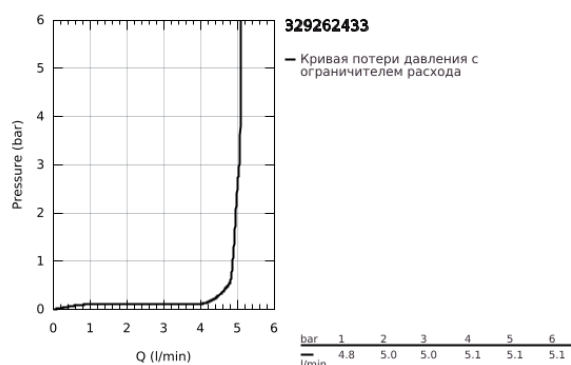

32 926 243 3 EUROSMART СМЕСИТЕЛЬ ОДНОРЫЧАЖНЫЙ ДЛЯ РАКОВИНЫ, DN 15 РАЗМЕР S

ОПИСАНИЕ ПРОДУКТА

- Colour: матовый чёрный
- монтаж на одно отверстие
- металлический рычаг
- GROHE SilkMove Плавность и точность управления - керамический картридж 28 мм
- OpenCold подача холодной воды в среднем положении рычага экономит горячую воду
- настраиваемый ограничитель потока
- с ограничителем температуры
- GROHE EcoJoy Технология совершенного потока при уменьшенном расходе воды
- максимальный расход воды (при 3 бара): 5 л/мин
- Изолированный водоток - вода не контактирует с металлами корпуса смесителя
- GROHE FastFixation система быстрого монтажа
- рычажный донный клапан 1 1/4"
- рычаг донного клапана сбоку
- гибкая подводка
- профессиональная серия

32 926 243 3 EUROSMART СМЕСИТЕЛЬ ОДНОРЫЧАЖНЫЙ ДЛЯ РАКОВИНЫ, DN 15 РАЗМЕР S

ЗАПАСНЫЕ ЧАСТИ

- 1: Рычаг (Spare part-nr. 485512430)
 - 2: cap (Spare part-nr. 461162430)
 - 3: Картридж (Spare part-nr. 48518000)
 - 4: lift rod (Spare part-nr. 659362430)
 - 5: Аэратор (Spare part-nr. 481592430)
 - 6: Обратное резьбовое соединение (Spare part-nr. 46645000)
 - 7: Сливной гарнитур 1 1/4" (Spare part-nr. 289102430)
 - 7.1: Пробка (Spare part-nr. 071822430)
 - 7.2: Эксцентриковая тяга (Spare part-nr. 07052000)
 - 8: Монтажный ключ (Spare part-nr. 19017000)*
 - 9: Эксцентриковая тяга (Spare part-nr. 07341000)*
- * Optional accessories