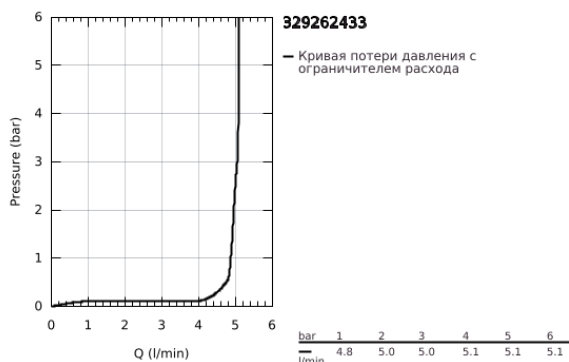

32 926 243 3 EUROSMART СМЕСИТЕЛЬ ОДНОРЫЧАЖНЫЙ ДЛЯ РАКОВИНЫ, DN 15 РАЗМЕР S

ОПИСАНИЕ ПРОДУКТА

- Colour: матовый чёрный
- монтаж на одно отверстие
- металлический рычаг
- GROHE SilkMove Плавность и точность управления - керамический картридж 28 мм
- EcoMode подача холодной воды в среднем положении рычага экономит горячую воду
- настраиваемый ограничитель потока
- с ограничителем температуры
- GROHE EcoJoy Технология совершенного потока при уменьшенном расходе воды
- максимальный расход воды (при 3 бара): 5 л/мин
- Изолированный водоток - вода не контактирует с металлами корпуса смесителя
- GROHE FastFixation система быстрого монтажа
- рычажный донный клапан 1 1/4"
- рычаг донного клапана сбоку
- гибкая подводка
- профессиональная серия

32 926 243 3 EUROSMART СМЕСИТЕЛЬ ОДНОРЫЧАЖНЫЙ ДЛЯ РАКОВИНЫ, DN 15 РАЗМЕР S

ЗАПАСНЫЕ ЧАСТИ

- 1: Рычаг (Spare part-nr. 485512430)
 - 2: cap (Spare part-nr. 461162430)
 - 3: Картридж (Spare part-nr. 48518000)
 - 4: lift rod (Spare part-nr. 659362430)
 - 5: Аэратор (Spare part-nr. 481592430)
 - 6: Обратное резьбовое соединение (Spare part-nr. 46645000)
 - 7: Сливной гарнитур 1 1/4" (Spare part-nr. 289102430)
 - 7.1: Пробка (Spare part-nr. 071822430)
 - 7.2: Эксцентриковая тяга (Spare part-nr. 07052000)
 - 8: Монтажный ключ (Spare part-nr. 19017000)*
 - 9: Эксцентриковая тяга (Spare part-nr. 07341000)*
- * Optional accessories