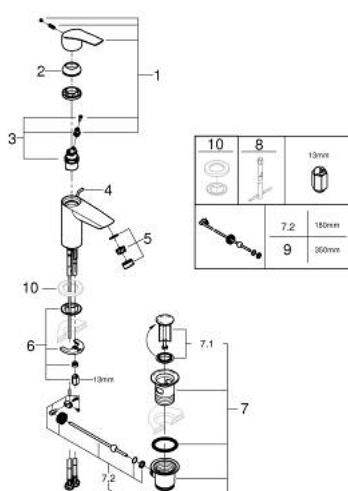

32 926 243 3 EUROSMART СМЕСИТЕЛЬ ОДНОРЫЧАЖНЫЙ ДЛЯ РАКОВИНЫ, DN 15 РАЗМЕР S

ОПИСАНИЕ ПРОДУКТА

- Colour: матовый чёрный
- монтаж на одно отверстие
- металлический рычаг
- GROHE SilkMove Плавность и точность управления - керамический картридж 28 мм
- EcoMode подача холодной воды в среднем положении рычага экономит горячую воду
- настраиваемый ограничитель потока
- с ограничителем температуры
- GROHE EcoJoy Технология совершенного потока при уменьшенном расходе воды
- максимальный расход воды (при 3 бара): 5 л/мин
- Изолированный водоток - вода не контактирует с металлами корпуса смесителя
- GROHE FastFixation система быстрого монтажа
- рычажный донный клапан 1 1/4"
- рычаг донного клапана сбоку
- гибкая подводка
- профессиональная серия

32 926 243 3 EUROSMART СМЕСИТЕЛЬ ОДНОРЫЧАЖНЫЙ ДЛЯ РАКОВИНЫ, DN 15 РАЗМЕР S

ЗАПАСНЫЕ ЧАСТИ

- 1: Рычаг (Spare part-nr. 485512430)
 - 2: cap (Spare part-nr. 461162430)
 - 3: Картридж (Spare part-nr. 48518000)
 - 4: lift rod (Spare part-nr. 659362430)
 - 5: Аэратор (Spare part-nr. 481592430)
 - 6: Обратное резьбовое соединение (Spare part-nr. 46645000)
 - 7: Сливной гарнитур 1 1/4" (Spare part-nr. 289102430)
 - 7.1: Пробка (Spare part-nr. 071822430)
 - 7.2: Эксцентриковая тяга (Spare part-nr. 07052000)
 - 8: Монтажный ключ (Spare part-nr. 19017000)*
 - 9: Эксцентриковая тяга (Spare part-nr. 07341000)*
- * Optional accessories