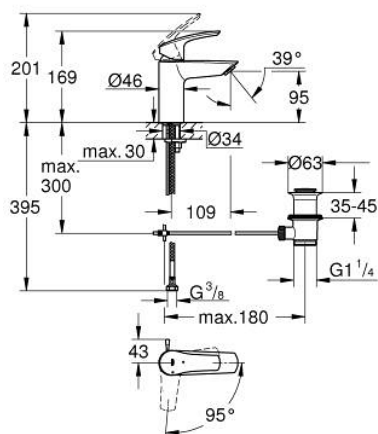

32 926 243 3 EUROSMART СМЕСИТЕЛЬ ОДНОРЫЧАЖНЫЙ ДЛЯ РАКОВИНЫ, DN 15 РАЗМЕР S

ОПИСАНИЕ ПРОДУКТА

- Colour: матовый чёрный
- монтаж на одно отверстие
- металлический рычаг
- GROHE SilkMove Плавность и точность управления - керамический картридж 28 мм
- OpenCold подача холодной воды в среднем положении рычага экономит горячую воду
- настраиваемый ограничитель потока
- с ограничителем температуры
- GROHE EcoJoy Технология совершенного потока при уменьшенном расходе воды
- максимальный расход воды (при 3 бара): 5 л/мин
- Изолированный водоток - вода не контактирует с металлами корпуса смесителя
- GROHE FastFixation система быстрого монтажа
- рычажный донный клапан 1 1/4"
- рычаг донного клапана сбоку
- гибкая подводка
- профессиональная серия

32 926 243 3 EUROSMART СМЕСИТЕЛЬ ОДНОРЫЧАЖНЫЙ ДЛЯ РАКОВИНЫ, DN 15 РАЗМЕР S

ЗАПАСНЫЕ ЧАСТИ

- 1: Рычаг (Spare part-nr. 485512430)
 - 2: cap (Spare part-nr. 461162430)
 - 3: Картридж (Spare part-nr. 48518000)
 - 4: lift rod (Spare part-nr. 659362430)
 - 5: Аэратор (Spare part-nr. 481592430)
 - 6: Обратное резьбовое соединение (Spare part-nr. 46645000)
 - 7: Сливной гарнитур 1 1/4" (Spare part-nr. 289102430)
 - 7.1: Пробка (Spare part-nr. 071822430)
 - 7.2: Эксцентриковая тяга (Spare part-nr. 07052000)
 - 8: Монтажный ключ (Spare part-nr. 19017000)*
 - 9: Эксцентриковая тяга (Spare part-nr. 07341000)*
- * Optional accessories