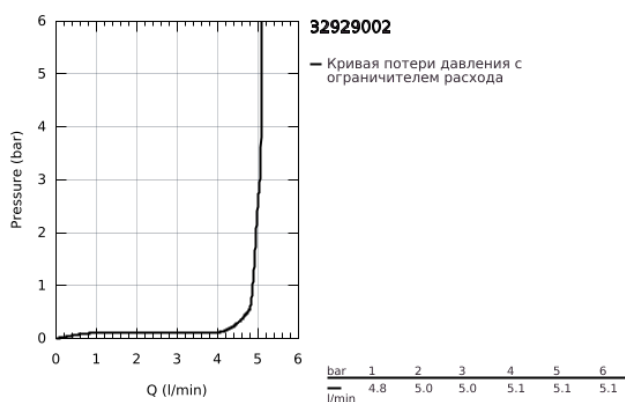

## 32 929 002 EUROSMART СМЕСИТЕЛЬ ОДНОРЫЧАЖНЫЙ ДЛЯ БИДЕ DN 15 S-SIZE

### ОПИСАНИЕ ПРОДУКТА

- Colour: хром
- монтаж на одно отверстие
- металлический рычаг
- GROHE SilkMove Плавность и точность управления - керамический картридж 35 мм
- настраиваемый ограничитель потока
- с ограничителем температуры
- GROHE LongLife Finish - стойкое долговечное покрытие
- GROHE EcoJoy Технология совершенного потока при уменьшенном расходе воды
- максимальный расход воды (при 3 бара): 5 л/мин
- GROHE FastFixation система быстрого монтажа
- аэратор с шаровым шарниром
- рычажный донный клапан 1 1/4"
- гибкая подводка