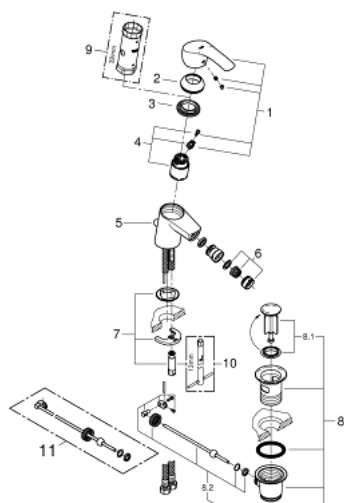

## 32 929 002 EUROSMART СМЕСИТЕЛЬ ОДНОРЫЧАЖНЫЙ ДЛЯ БИДЕ DN 15 S-SIZE

### ОПИСАНИЕ ПРОДУКТА

- Colour: хром
- монтаж на одно отверстие
- металлический рычаг
- GROHE SilkMove Плавность и точность управления - керамический картридж 35 мм
- настраиваемый ограничитель потока
- с ограничителем температуры
- GROHE LongLife Finish - стойкое долговечное покрытие
- GROHE EcoJoy Технология совершенного потока при уменьшенном расходе воды
- максимальный расход воды (при 3 бара): 5 л/мин
- GROHE FastFixation система быстрого монтажа
- аэратор с шаровым шарниром
- рычажный донный клапан 1 1/4"
- гибкая подводка

32 929 002 **EUROSMART СМЕСИТЕЛЬ ОДНОРЫЧАЖНЫЙ ДЛЯ БИДЕ**  
**DN 15**  
**S-SIZE**

**ЗАПАСНЫЕ ЧАСТИ**

- 1: Рычаг (Spare part-nr. 46897000)
- 2: Колпак (Spare part-nr. 46492000)
- 3: Винтовая стяжка (Spare part-nr. 46460000)
- 4: Картридж (Spare part-nr. 46374000)
- 5: Тяга (Spare part-nr. 06329000)
- 6: Аэратор (Spare part-nr. 48159000)
- 7: Обратное резьбовое соединение (Spare part-nr. 46671000)
- 8: Сливной гарнитур 1 1/4" (Spare part-nr. 28910000)
- 8.1: Пробка (Spare part-nr. 07182000)
- 8.2: Эксцентриковая тяга (Spare part-nr. 07052000)
- 9: Ключ (Spare part-nr. 19332000)\*
- 10: Монтажный ключ (Spare part-nr. 19017000)\*
- 11: Эксцентриковая тяга (Spare part-nr. 07341000)\*