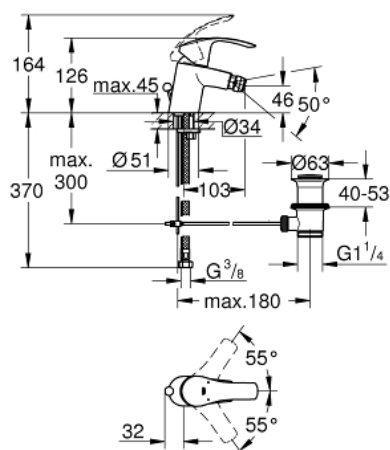

## 32 929 002 EUROSMART СМЕСИТЕЛЬ ОДНОРЫЧАЖНЫЙ ДЛЯ БИДЕ DN 15 S-SIZE

### ОПИСАНИЕ ПРОДУКТА

- Colour: хром
- монтаж на одно отверстие
- металлический рычаг
- GROHE SilkMove Плавность и точность управления - керамический картридж 35 мм
- настраиваемый ограничитель потока
- с ограничителем температуры
- GROHE LongLife Finish - стойкое долговечное покрытие
- GROHE EcoJoy Технология совершенного потока при уменьшенном расходе воды
- максимальный расход воды (при 3 бара): 5 л/мин
- GROHE FastFixation система быстрого монтажа
- аэратор с шаровым шарниром
- рычажный донный клапан 1 1/4"
- гибкая подводка

32 929 002 **EUROSMART СМЕСИТЕЛЬ ОДНОРЫЧАЖНЫЙ ДЛЯ БИДЕ**  
**DN 15**  
**S-SIZE**

**ЗАПАСНЫЕ ЧАСТИ**

- 1: Рычаг (Spare part-nr. 46897000)
- 2: Колпак (Spare part-nr. 46492000)
- 3: Винтовая стяжка (Spare part-nr. 46460000)
- 4: Картридж (Spare part-nr. 46374000)
- 5: Тяга (Spare part-nr. 06329000)
- 6: Аэратор (Spare part-nr. 48159000)
- 7: Обратное резьбовое соединение (Spare part-nr. 46671000)
- 8: Сливной гарнитур 1 1/4" (Spare part-nr. 28910000)
- 8.1: Пробка (Spare part-nr. 07182000)
- 8.2: Эксцентриковая тяга (Spare part-nr. 07052000)
- 9: Ключ (Spare part-nr. 19332000)\*
- 10: Монтажный ключ (Spare part-nr. 19017000)\*
- 11: Эксцентриковая тяга (Spare part-nr. 07341000)\*