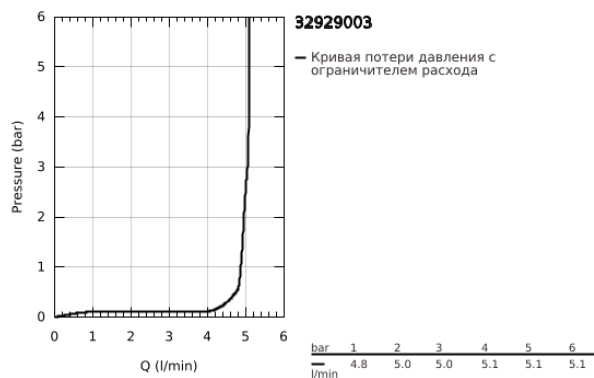

32 929 003 **EUROSMART СМЕСИТЕЛЬ ОДНОРЫЧАЖНЫЙ ДЛЯ БИДЕ**  
**DN 15**  
**S-SIZE**

**ОПИСАНИЕ ПРОДУКТА**

- Colour: хром
- монтаж на одно отверстие
- металлический рычаг
- GROHE SilkMove Плавность и точность управления - керамический картридж 28 мм
- настраиваемый ограничитель потока
- с ограничителем температуры
- GROHE LongLife Finish - стойкое долговечное покрытие
- GROHE EcoJoy Технология совершенного потока при уменьшенном расходе воды
- максимальный расход воды (при 3 бара): 5 л/мин
- Изолированный водоток - вода не контактирует с металлами корпуса смесителя
- GROHE FastFixation система быстрого монтажа
- аэратор с шаровым шарниром
- рычажный донный клапан 1 1/4"
- гибкая подводка
- профессиональная серия