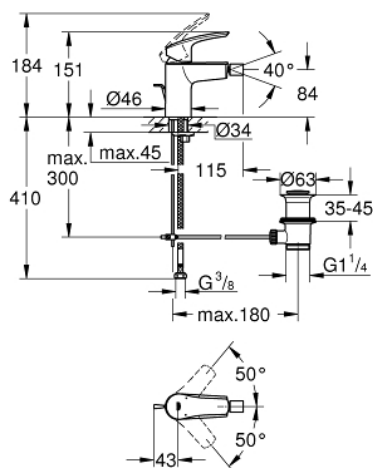

32 929 003 **EUROSMART СМЕСИТЕЛЬ ОДНОРЫЧАЖНЫЙ ДЛЯ БИДЕ**  
**DN 15**  
**S-SIZE**

**ОПИСАНИЕ ПРОДУКТА**

- Colour: хром
- монтаж на одно отверстие
- металлический рычаг
- GROHE SilkMove Плавность и точность управления - керамический картридж 28 мм
- настраиваемый ограничитель потока
- с ограничителем температуры
- GROHE LongLife Finish - стойкое долговечное покрытие
- GROHE EcoJoy Технология совершенного потока при уменьшенном расходе воды
- максимальный расход воды (при 3 бара): 5 л/мин
- Изолированный водоток - вода не контактирует с металлами корпуса смесителя
- GROHE FastFixation система быстрого монтажа
- аэратор с шаровым шарниром
- рычажный донный клапан 1 1/4"
- гибкая подводка
- профессиональная серия

32 929 003 **EUROSMART СМЕСИТЕЛЬ ОДНОРЫЧАЖНЫЙ ДЛЯ БИДЕ**  
**DN 15**  
**S-SIZE**

**ЗАПАСНЫЕ ЧАСТИ**

- 1: Рычаг (Spare part-nr. 48548000)
  - 2: Колпак (Spare part-nr. 46116000)
  - 3: Картридж (Spare part-nr. 48518000)
  - 4: тяга (Spare part-nr. 65936PD0)
  - 5: Аэратор с шаровым шарниром (Spare part-nr. 48552000)
  - 6: Обратное резьбовое соединение (Spare part-nr. 46645000)
  - 7: Сливной гарнитур 1 1/4" (Spare part-nr. 28910000)
  - 7.1: Пробка (Spare part-nr. 07182000)
  - 7.2: Эксцентриковая тяга (Spare part-nr. 07052000)
  - 8: Монтажный ключ (Spare part-nr. 19017000)\*
  - 9: Эксцентриковая тяга (Spare part-nr. 07341000)\*
- \* Optional accessories