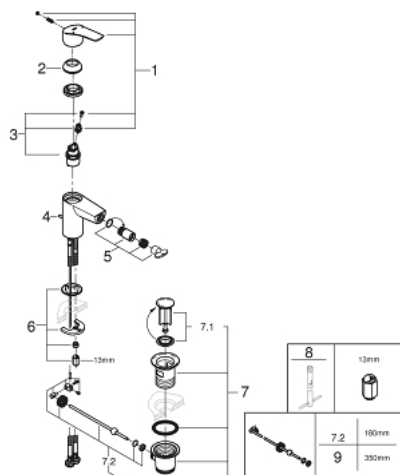

32 929 003 **EUROSMART СМЕСИТЕЛЬ ОДНОРЫЧАЖНЫЙ ДЛЯ БИДЕ**  
**DN 15**  
**S-SIZE**

**ОПИСАНИЕ ПРОДУКТА**

- Colour: хром
- монтаж на одно отверстие
- металлический рычаг
- GROHE SilkMove Плавность и точность управления - керамический картридж 28 мм
- настраиваемый ограничитель потока
- с ограничителем температуры
- GROHE LongLife Finish - стойкое долговечное покрытие
- GROHE EcoJoy Технология совершенного потока при уменьшенном расходе воды
- максимальный расход воды (при 3 бара): 5 л/мин
- Изолированный водоток - вода не контактирует с металлами корпуса смесителя
- GROHE FastFixation система быстрого монтажа
- аэратор с шаровым шарниром
- рычажный донный клапан 1 1/4"
- гибкая подводка
- профессиональная серия

32 929 003 **EUROSMART СМЕСИТЕЛЬ ОДНОРЫЧАЖНЫЙ ДЛЯ БИДЕ**  
**DN 15**  
**S-SIZE**

**ЗАПАСНЫЕ ЧАСТИ**

- 1: Рычаг (Spare part-nr. 48548000)
  - 2: Колпак (Spare part-nr. 46116000)
  - 3: Картридж (Spare part-nr. 48518000)
  - 4: тяга (Spare part-nr. 65936PD0)
  - 5: Аэратор с шаровым шарниром (Spare part-nr. 48552000)
  - 6: Обратное резьбовое соединение (Spare part-nr. 46645000)
  - 7: Сливной гарнитур 1 1/4" (Spare part-nr. 28910000)
  - 7.1: Пробка (Spare part-nr. 07182000)
  - 7.2: Эксцентриковая тяга (Spare part-nr. 07052000)
  - 8: Монтажный ключ (Spare part-nr. 19017000)\*
  - 9: Эксцентриковая тяга (Spare part-nr. 07341000)\*
- \* Optional accessories