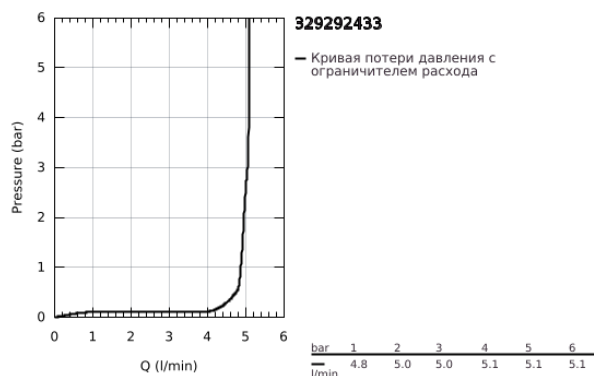

32 929 243 3 EUROSMART СМЕСИТЕЛЬ ОДНОРЫЧАЖНЫЙ ДЛЯ БИДЕ DN 15 S-SIZE

ОПИСАНИЕ ПРОДУКТА

- Colour: матовый чёрный
- монтаж на одно отверстие
- металлический рычаг
- GROHE SilkMove Плавность и точность управления - керамический картридж 28 мм
- настраиваемый ограничитель потока
- с ограничителем температуры
- GROHE EcoJoy Технология совершенного потока при уменьшенном расходе воды
- максимальный расход воды (при 3 бара): 5 л/мин
- Изолированный водоток - вода не контактирует с металлами корпуса смесителя
- GROHE FastFixation система быстрого монтажа
- аэратор с шаровым шарниром
- рычажный донный клапан 1 1/4"
- гибкая подводка
- профессиональная серия

32 929 243 3 **EUROSMART СМЕСИТЕЛЬ ОДНОРЫЧАЖНЫЙ ДЛЯ БИДЕ**
DN 15
S-SIZE

ЗАПАСНЫЕ ЧАСТИ

- 1: Рычаг (Spare part-nr. 485482430)
 - 2: cap (Spare part-nr. 461162430)
 - 3: Картридж (Spare part-nr. 48518000)
 - 4: lift rod (Spare part-nr. 659362430)
 - 5: Аэратор с шаровым шарниром (Spare part-nr. 485522430)
 - 6: Обратное резьбовое соединение (Spare part-nr. 46645000)
 - 7: Сливной гарнитур 1 1/4" (Spare part-nr. 289102430)
 - 7.1: Пробка (Spare part-nr. 071822430)
 - 7.2: Эксцентриковая тяга (Spare part-nr. 07052000)
 - 8: Монтажный ключ (Spare part-nr. 19017000)*
 - 9: Эксцентриковая тяга (Spare part-nr. 07341000)*
- * Optional accessories