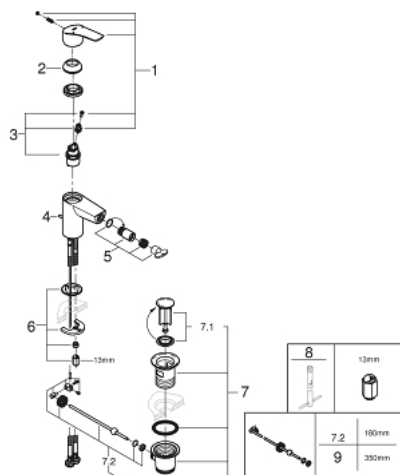

32 929 243 3 EUROSMART СМЕСИТЕЛЬ ОДНОРЫЧАЖНЫЙ ДЛЯ БИДЕ DN 15 S-SIZE

ОПИСАНИЕ ПРОДУКТА

- Colour: матовый чёрный
- монтаж на одно отверстие
- металлический рычаг
- GROHE SilkMove Плавность и точность управления - керамический картридж 28 мм
- настраиваемый ограничитель потока
- с ограничителем температуры
- GROHE EcoJoy Технология совершенного потока при уменьшенном расходе воды
- максимальный расход воды (при 3 бара): 5 л/мин
- Изолированный водоток - вода не контактирует с металлами корпуса смесителя
- GROHE FastFixation система быстрого монтажа
- аэратор с шаровым шарниром
- рычажный донный клапан 1 1/4"
- гибкая подводка
- профессиональная серия

32 929 243 3 **EUROSMART СМЕСИТЕЛЬ ОДНОРЫЧАЖНЫЙ ДЛЯ БИДЕ**
DN 15
S-SIZE

ЗАПАСНЫЕ ЧАСТИ

- 1: Рычаг (Spare part-nr. 485482430)
 - 2: cap (Spare part-nr. 461162430)
 - 3: Картридж (Spare part-nr. 48518000)
 - 4: lift rod (Spare part-nr. 659362430)
 - 5: Аэратор с шаровым шарниром (Spare part-nr. 485522430)
 - 6: Обратное резьбовое соединение (Spare part-nr. 46645000)
 - 7: Сливной гарнитур 1 1/4" (Spare part-nr. 289102430)
 - 7.1: Пробка (Spare part-nr. 071822430)
 - 7.2: Эксцентриковая тяга (Spare part-nr. 07052000)
 - 8: Монтажный ключ (Spare part-nr. 19017000)*
 - 9: Эксцентриковая тяга (Spare part-nr. 07341000)*
- * Optional accessories