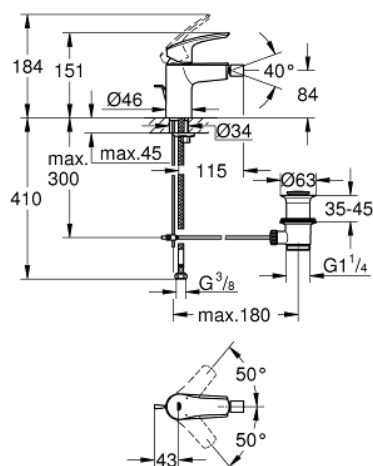

32 929 243 3 EUROSMART СМЕСИТЕЛЬ ОДНОРЫЧАЖНЫЙ ДЛЯ БИДЕ DN 15 S-SIZE

ОПИСАНИЕ ПРОДУКТА

- Colour: матовый чёрный
- монтаж на одно отверстие
- металлический рычаг
- GROHE SilkMove Плавность и точность управления - керамический картридж 28 мм
- настраиваемый ограничитель потока
- с ограничителем температуры
- GROHE EcoJoy Технология совершенного потока при уменьшенном расходе воды
- максимальный расход воды (при 3 бара): 5 л/мин
- Изолированный водоток - вода не контактирует с металлами корпуса смесителя
- GROHE FastFixation система быстрого монтажа
- аэратор с шаровым шарниром
- рычажный донный клапан 1 1/4"
- гибкая подводка
- профессиональная серия

32 929 243 3 **EUROSMART СМЕСИТЕЛЬ ОДНОРЫЧАЖНЫЙ ДЛЯ БИДЕ**
DN 15
S-SIZE

ЗАПАСНЫЕ ЧАСТИ

- 1: Рычаг (Spare part-nr. 485482430)
 - 2: cap (Spare part-nr. 461162430)
 - 3: Картридж (Spare part-nr. 48518000)
 - 4: lift rod (Spare part-nr. 659362430)
 - 5: Аэратор с шаровым шарниром (Spare part-nr. 485522430)
 - 6: Обратное резьбовое соединение (Spare part-nr. 46645000)
 - 7: Сливной гарнитур 1 1/4" (Spare part-nr. 289102430)
 - 7.1: Пробка (Spare part-nr. 071822430)
 - 7.2: Эксцентриковая тяга (Spare part-nr. 07052000)
 - 8: Монтажный ключ (Spare part-nr. 19017000)*
 - 9: Эксцентриковая тяга (Spare part-nr. 07341000)*
- * Optional accessories