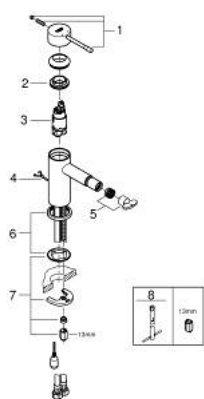

32 934 001 ESSENCE СМЕСИТЕЛЬ ОДНОРЫЧАЖНЫЙ ДЛЯ БИДЕ DN 15 S-SIZE

ОПИСАНИЕ ПРОДУКТА

- Colour: хром
- монтаж на одно отверстие
- металлический рычаг
- GROHE SilkMove Плавность и точность управления - керамический картридж 28 мм
- с ограничителем температуры
- GROHE LongLife Finish - стойкое долговечное покрытие
- GROHE EcoJoy Технология совершенного потока при уменьшенном расходе воды
- максимальный расход воды (при 3 бара): 5 л/мин
- GROHE FastFixation Plus Система ускорения и оптимизации монтажа
- аэратор с шаровым шарниром
- цепочка
- гибкая подводка

32 934 001 **ESSENCE СМЕСИТЕЛЬ ОДНОРЫЧАЖНЫЙ ДЛЯ БИДЕ**
DN 15
S-SIZE

ЗАПАСНЫЕ ЧАСТИ

- 1: Рычаг (Spare part-nr. 46917000)
 - 2: Крепежное кольцо (Spare part-nr. 46715000)
 - 3: Картридж (Spare part-nr. 46580000)
 - 4: Цепочка (Spare part-nr. 06815000)
 - 5: Аэратор с шаровым шарниром (Spare part-nr. 48552000)
 - 6: Розетка (Spare part-nr. 48603000)
 - 7: Обратное резьбовое соединение (Spare part-nr. 46645000)
 - 8: Монтажный ключ (Spare part-nr. 19017000)*
- * Optional accessories