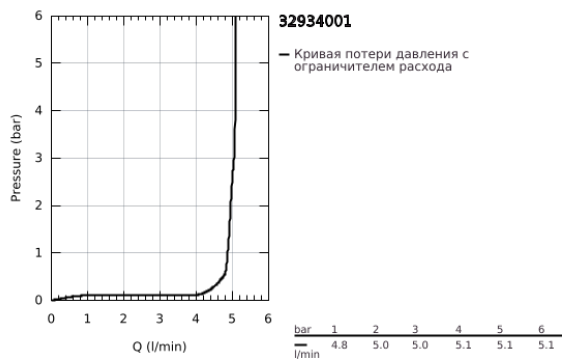

32 934 001 ESSENCE СМЕСИТЕЛЬ ОДНОРЫЧАЖНЫЙ ДЛЯ БИДЕ DN 15 S-SIZE

ОПИСАНИЕ ПРОДУКТА

- Colour: хром
- монтаж на одно отверстие
- металлический рычаг
- GROHE SilkMove Плавность и точность управления - керамический картридж 28 мм
- с ограничителем температуры
- GROHE LongLife Finish - стойкое долговечное покрытие
- GROHE EcoJoy Технология совершенного потока при уменьшенном расходе воды
- максимальный расход воды (при 3 бара): 5 л/мин
- GROHE FastFixation Plus Система ускорения и оптимизации монтажа
- аэратор с шаровым шарниром
- цепочка
- гибкая подводка

32 934 001 **ESSENCE СМЕСИТЕЛЬ ОДНОРЫЧАЖНЫЙ ДЛЯ БИДЕ**
DN 15
S-SIZE

ЗАПАСНЫЕ ЧАСТИ

- 1: Рычаг (Spare part-nr. 46917000)
 - 2: Крепежное кольцо (Spare part-nr. 46715000)
 - 3: Картридж (Spare part-nr. 46580000)
 - 4: Цепочка (Spare part-nr. 06815000)
 - 5: Аэратор с шаровым шарниром (Spare part-nr. 48552000)
 - 6: Розетка (Spare part-nr. 48603000)
 - 7: Обратное резьбовое соединение (Spare part-nr. 46645000)
 - 8: Монтажный ключ (Spare part-nr. 19017000)*
- * Optional accessories