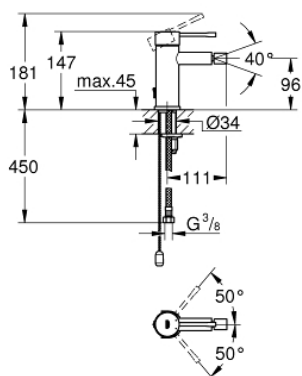

32 934 001 ESSENCE СМЕСИТЕЛЬ ОДНОРЫЧАЖНЫЙ ДЛЯ БИДЕ DN 15 S-SIZE

ОПИСАНИЕ ПРОДУКТА

- Colour: хром
- монтаж на одно отверстие
- металлический рычаг
- GROHE SilkMove Плавность и точность управления - керамический картридж 28 мм
- с ограничителем температуры
- GROHE LongLife Finish - стойкое долговечное покрытие
- GROHE EcoJoy Технология совершенного потока при уменьшенном расходе воды
- максимальный расход воды (при 3 бара): 5 л/мин
- GROHE FastFixation Plus Система ускорения и оптимизации монтажа
- аэратор с шаровым шарниром
- цепочка
- гибкая подводка

32 934 001 **ESSENCE СМЕСИТЕЛЬ ОДНОРЫЧАЖНЫЙ ДЛЯ БИДЕ**
DN 15
S-SIZE

ЗАПАСНЫЕ ЧАСТИ

- 1: Рычаг (Spare part-nr. 46917000)
 - 2: Крепежное кольцо (Spare part-nr. 46715000)
 - 3: Картридж (Spare part-nr. 46580000)
 - 4: Цепочка (Spare part-nr. 06815000)
 - 5: Аэратор с шаровым шарниром (Spare part-nr. 48552000)
 - 6: Розетка (Spare part-nr. 48603000)
 - 7: Обратное резьбовое соединение (Spare part-nr. 46645000)
 - 8: Монтажный ключ (Spare part-nr. 19017000)*
- * Optional accessories