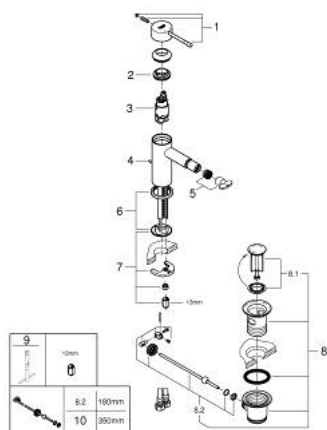

## 32 935 001 ESSENCE СМЕСИТЕЛЬ ОДНОРЫЧАЖНЫЙ ДЛЯ БИДЕ DN 15 S-SIZE

### ОПИСАНИЕ ПРОДУКТА

- Colour: хром
- монтаж на одно отверстие
- металлический рычаг
- GROHE SilkMove Плавность и точность управления - керамический картридж 28 мм
- с ограничителем температуры
- GROHE LongLife Finish - стойкое долговечное покрытие
- GROHE FastFixation Plus Система ускорения и оптимизации монтажа
- аэратор с шаровым шарниром
- рычажный донный клапан 1 1/4"
- гибкая подводка
- минимальное давление 1,0 бар

32 935 001 **ESSENCE СМЕСИТЕЛЬ ОДНОРЫЧАЖНЫЙ ДЛЯ БИДЕ**  
**DN 15**  
**S-SIZE**

**ЗАПАСНЫЕ ЧАСТИ**

- 1: Рычаг (Spare part-nr. 46917000)
  - 2: Крепежное кольцо (Spare part-nr. 46715000)
  - 3: Картридж (Spare part-nr. 46580000)
  - 4: Тяга (Spare part-nr. 46739000)
  - 5: Аэратор (Spare part-nr. 13998000)
  - 6: Розетка (Spare part-nr. 48603000)
  - 7: Обратное резьбовое соединение (Spare part-nr. 46645000)
  - 8: Сливной гарнитур 1 1/4" (Spare part-nr. 28910000)
  - 8.1: Пробка (Spare part-nr. 07182000)
  - 8.2: Эксцентриковая тяга (Spare part-nr. 07052000)
  - 9: Монтажный ключ (Spare part-nr. 19017000)\*
  - 10: Эксцентриковая тяга (Spare part-nr. 07341000)\*
- \* Optional accessories