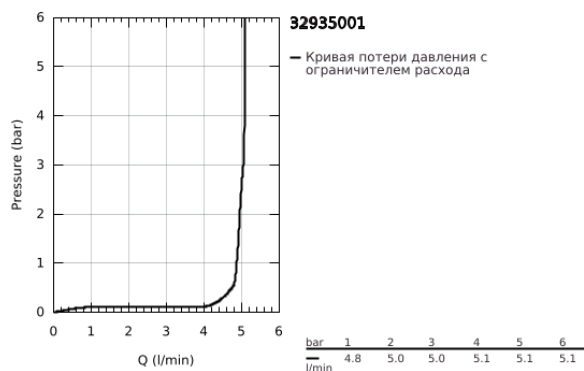

## 32 935 001 ESSENCE СМЕСИТЕЛЬ ОДНОРЫЧАЖНЫЙ ДЛЯ БИДЕ DN 15 S-SIZE

### ОПИСАНИЕ ПРОДУКТА

- Colour: хром
- монтаж на одно отверстие
- металлический рычаг
- GROHE SilkMove Плавность и точность управления - керамический картридж 28 мм
- с ограничителем температуры
- GROHE LongLife Finish - стойкое долговечное покрытие
- GROHE FastFixation Plus Система ускорения и оптимизации монтажа
- аэратор с шаровым шарниром
- рычажный донный клапан 1 1/4"
- гибкая подводка
- минимальное давление 1,0 бар