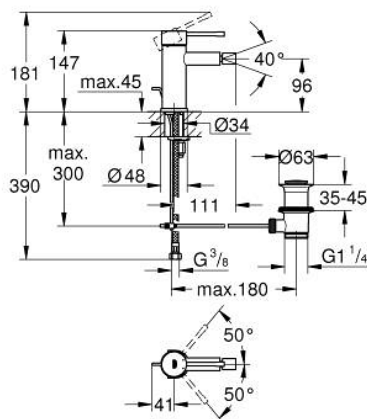

## 32 935 001 ESSENCE СМЕСИТЕЛЬ ОДНОРЫЧАЖНЫЙ ДЛЯ БИДЕ DN 15 S-SIZE

### ОПИСАНИЕ ПРОДУКТА

- Colour: хром
- монтаж на одно отверстие
- металлический рычаг
- GROHE SilkMove Плавность и точность управления - керамический картридж 28 мм
- с ограничителем температуры
- GROHE LongLife Finish - стойкое долговечное покрытие
- GROHE FastFixation Plus Система ускорения и оптимизации монтажа
- аэратор с шаровым шарниром
- рычажный донный клапан 1 1/4"
- гибкая подводка
- минимальное давление 1,0 бар

32 935 001 **ESSENCE СМЕСИТЕЛЬ ОДНОРЫЧАЖНЫЙ ДЛЯ БИДЕ**  
**DN 15**  
**S-SIZE**

**ЗАПАСНЫЕ ЧАСТИ**

- 1: Рычаг (Spare part-nr. 46917000)
  - 2: Крепежное кольцо (Spare part-nr. 46715000)
  - 3: Картридж (Spare part-nr. 46580000)
  - 4: Тяга (Spare part-nr. 46739000)
  - 5: Аэратор (Spare part-nr. 13998000)
  - 6: Розетка (Spare part-nr. 48603000)
  - 7: Обратное резьбовое соединение (Spare part-nr. 46645000)
  - 8: Сливной гарнитур 1 1/4" (Spare part-nr. 28910000)
  - 8.1: Пробка (Spare part-nr. 07182000)
  - 8.2: Эксцентриковая тяга (Spare part-nr. 07052000)
  - 9: Монтажный ключ (Spare part-nr. 19017000)\*
  - 10: Эксцентриковая тяга (Spare part-nr. 07341000)\*
- \* Optional accessories