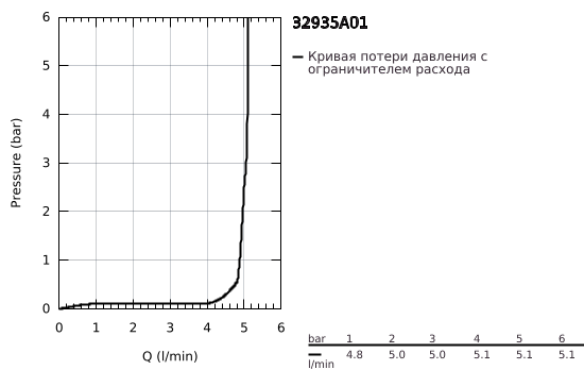

## 32 935 A01 ESSENCE СМЕСИТЕЛЬ ОДНОРЫЧАЖНЫЙ ДЛЯ БИДЕ DN 15 S-SIZE

### ОПИСАНИЕ ПРОДУКТА

- Colour: темный графит, глянцев
- монтаж на одно отверстие
- металлический рычаг
- GROHE SilkMove Плавность и точность управления - керамический картридж 28 мм
- с ограничителем температуры
- GROHE LongLife finish - стойкое долговечное покрытие
- GROHE FastFixation Plus Система ускорения и оптимизации монтажа
- аэратор с шаровым шарниром
- рычажный донный клапан 1 1/4"
- гибкая подводка
- минимальное давление 1,0 бар