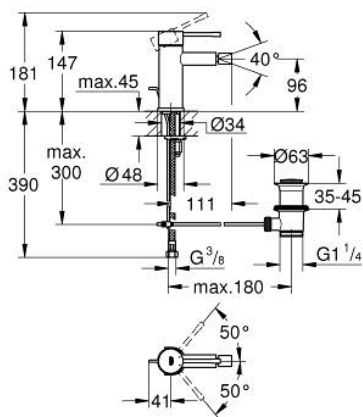

## 32 935 A01 ESSENCE СМЕСИТЕЛЬ ОДНОРЫЧАЖНЫЙ ДЛЯ БИДЕ DN 15 S-SIZE

### ОПИСАНИЕ ПРОДУКТА

- Colour: темный графит, глянцев
- монтаж на одно отверстие
- металлический рычаг
- GROHE SilkMove Плавность и точность управления - керамический картридж 28 мм
- с ограничителем температуры
- GROHE LongLife finish - стойкое долговечное покрытие
- GROHE FastFixation Plus Система ускорения и оптимизации монтажа
- аэратор с шаровым шарниром
- рычажный донный клапан 1 1/4"
- гибкая подводка
- минимальное давление 1,0 бар

32 935 A01 **ESSENCE СМЕСИТЕЛЬ ОДНОРЫЧАЖНЫЙ ДЛЯ БИДЕ**  
**DN 15**  
**S-SIZE**

**ЗАПАСНЫЕ ЧАСТИ**

- 1: Рычаг (Spare part-nr. 46917A00)
  - 2: Крепежное кольцо (Spare part-nr. 46715000)
  - 3: Картридж (Spare part-nr. 46580000)
  - 4: Тяга (Spare part-nr. 46739A00)
  - 5: Аэратор (Spare part-nr. 13998000)
  - 6: Розетка (Spare part-nr. 48603A00)
  - 7: Обратное резьбовое соединение (Spare part-nr. 46645000)
  - 8: Сливной гарнитур 1 1/4" (Spare part-nr. 28910A00)
  - 8.1: Пробка (Spare part-nr. 07182A00)
  - 8.2: Эксцентриковая тяга (Spare part-nr. 07052000)
  - 9: Монтажный ключ (Spare part-nr. 19017000)\*
  - 10: Эксцентриковая тяга (Spare part-nr. 07341000)\*
- \* Optional accessories