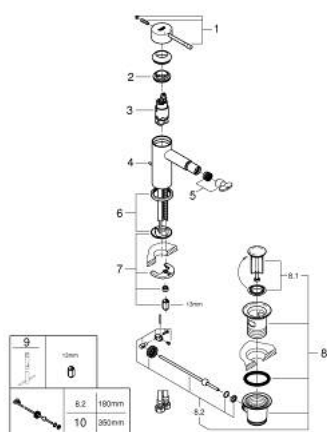

## 32 935 A01 ESSENCE СМЕСИТЕЛЬ ОДНОРЫЧАЖНЫЙ ДЛЯ БИДЕ DN 15 S-SIZE

### ОПИСАНИЕ ПРОДУКТА

- Colour: темный графит, глянцев
- монтаж на одно отверстие
- металлический рычаг
- GROHE SilkMove Плавность и точность управления - керамический картридж 28 мм
- с ограничителем температуры
- GROHE LongLife finish - стойкое долговечное покрытие
- GROHE FastFixation Plus Система ускорения и оптимизации монтажа
- аэратор с шаровым шарниром
- рычажный донный клапан 1 1/4"
- гибкая подводка
- минимальное давление 1,0 бар

32 935 A01 **ESSENCE СМЕСИТЕЛЬ ОДНОРЫЧАЖНЫЙ ДЛЯ БИДЕ**  
**DN 15**  
**S-SIZE**

**ЗАПАСНЫЕ ЧАСТИ**

- 1: Рычаг (Spare part-nr. 46917A00)
  - 2: Крепежное кольцо (Spare part-nr. 46715000)
  - 3: Картридж (Spare part-nr. 46580000)
  - 4: Тяга (Spare part-nr. 46739A00)
  - 5: Аэратор (Spare part-nr. 13998000)
  - 6: Розетка (Spare part-nr. 48603A00)
  - 7: Обратное резьбовое соединение (Spare part-nr. 46645000)
  - 8: Сливной гарнитур 1 1/4" (Spare part-nr. 28910A00)
  - 8.1: Пробка (Spare part-nr. 07182A00)
  - 8.2: Эксцентриковая тяга (Spare part-nr. 07052000)
  - 9: Монтажный ключ (Spare part-nr. 19017000)\*
  - 10: Эксцентриковая тяга (Spare part-nr. 07341000)\*
- \* Optional accessories